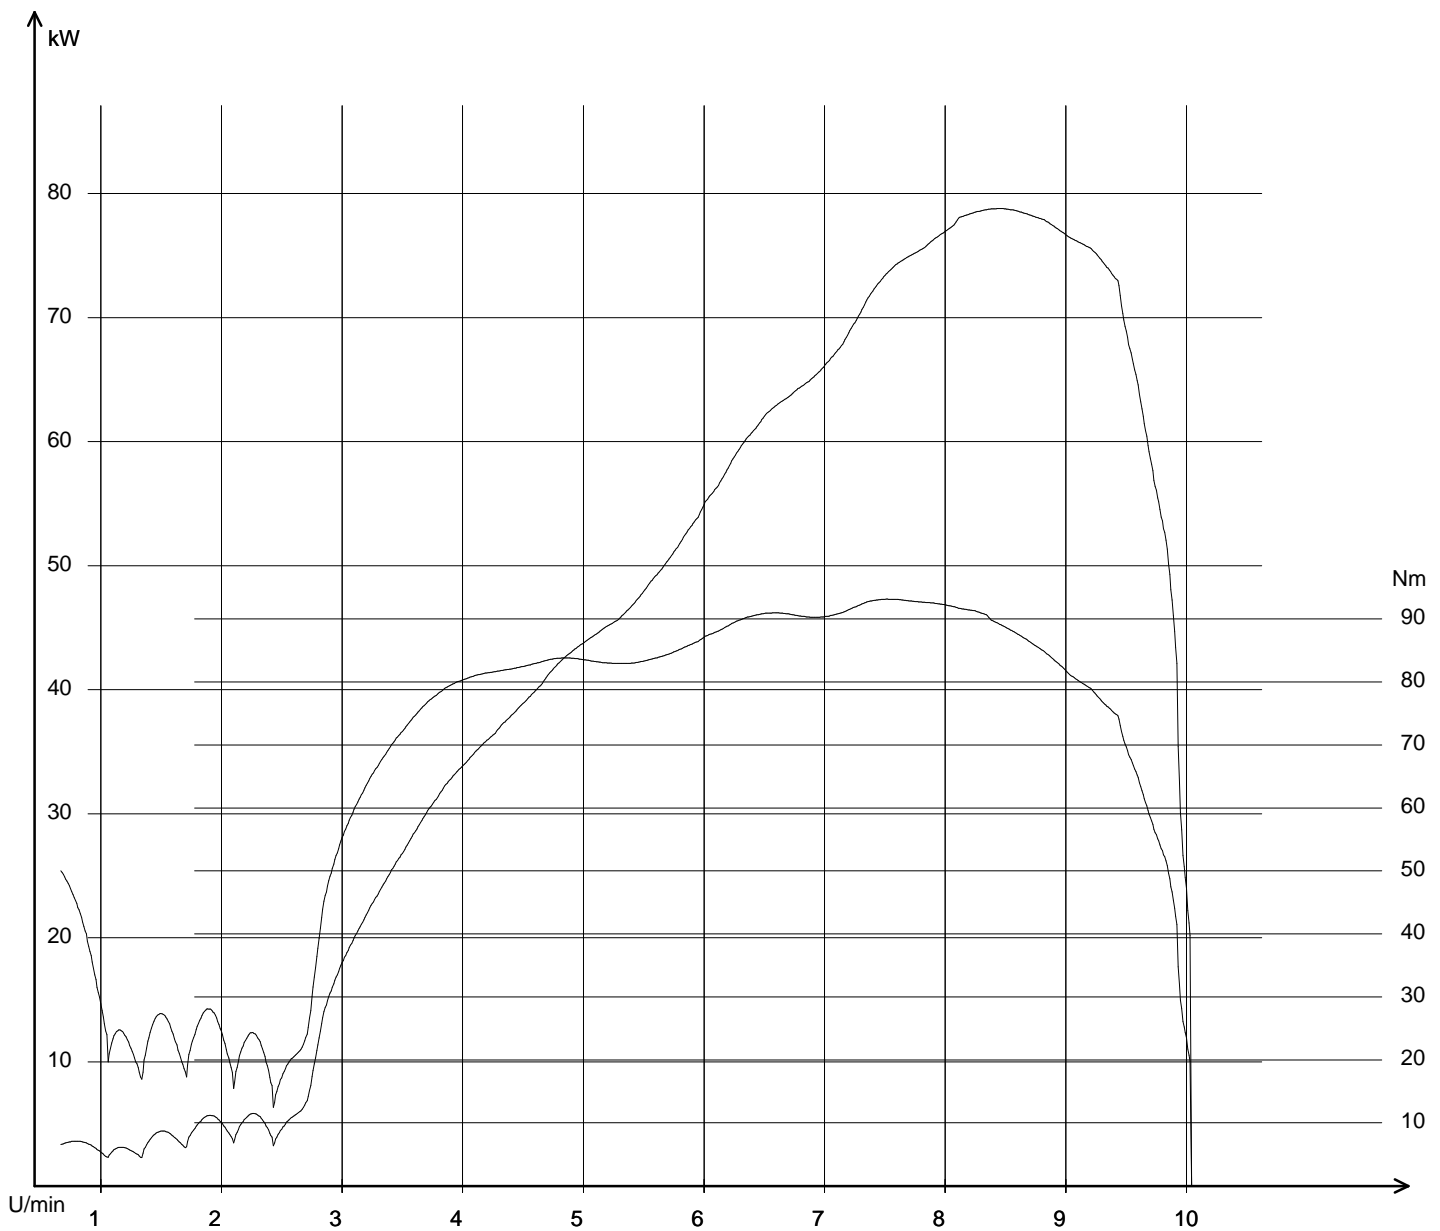

**Öffnungszeiten:**

Montag- Freitag

9.00 Uhr- 12.00 Uhr und 14 Uhr- 18 Uhr

Samstag

9 Uhr- 12 Uhr oder nach Vereinbarung.

05.08.2011 / 12:24:21

SV 1000-Bluebiker 05.08.2011 / 12:21:46 / 266,1 km/h  
Pmax: 78,734 kW - 8466 U/min max Nm: 93 - 7507 U/min - km  
Info: Pmax Kupplung nach DIN korrigiert: 88,64 kW (120,55 PS)