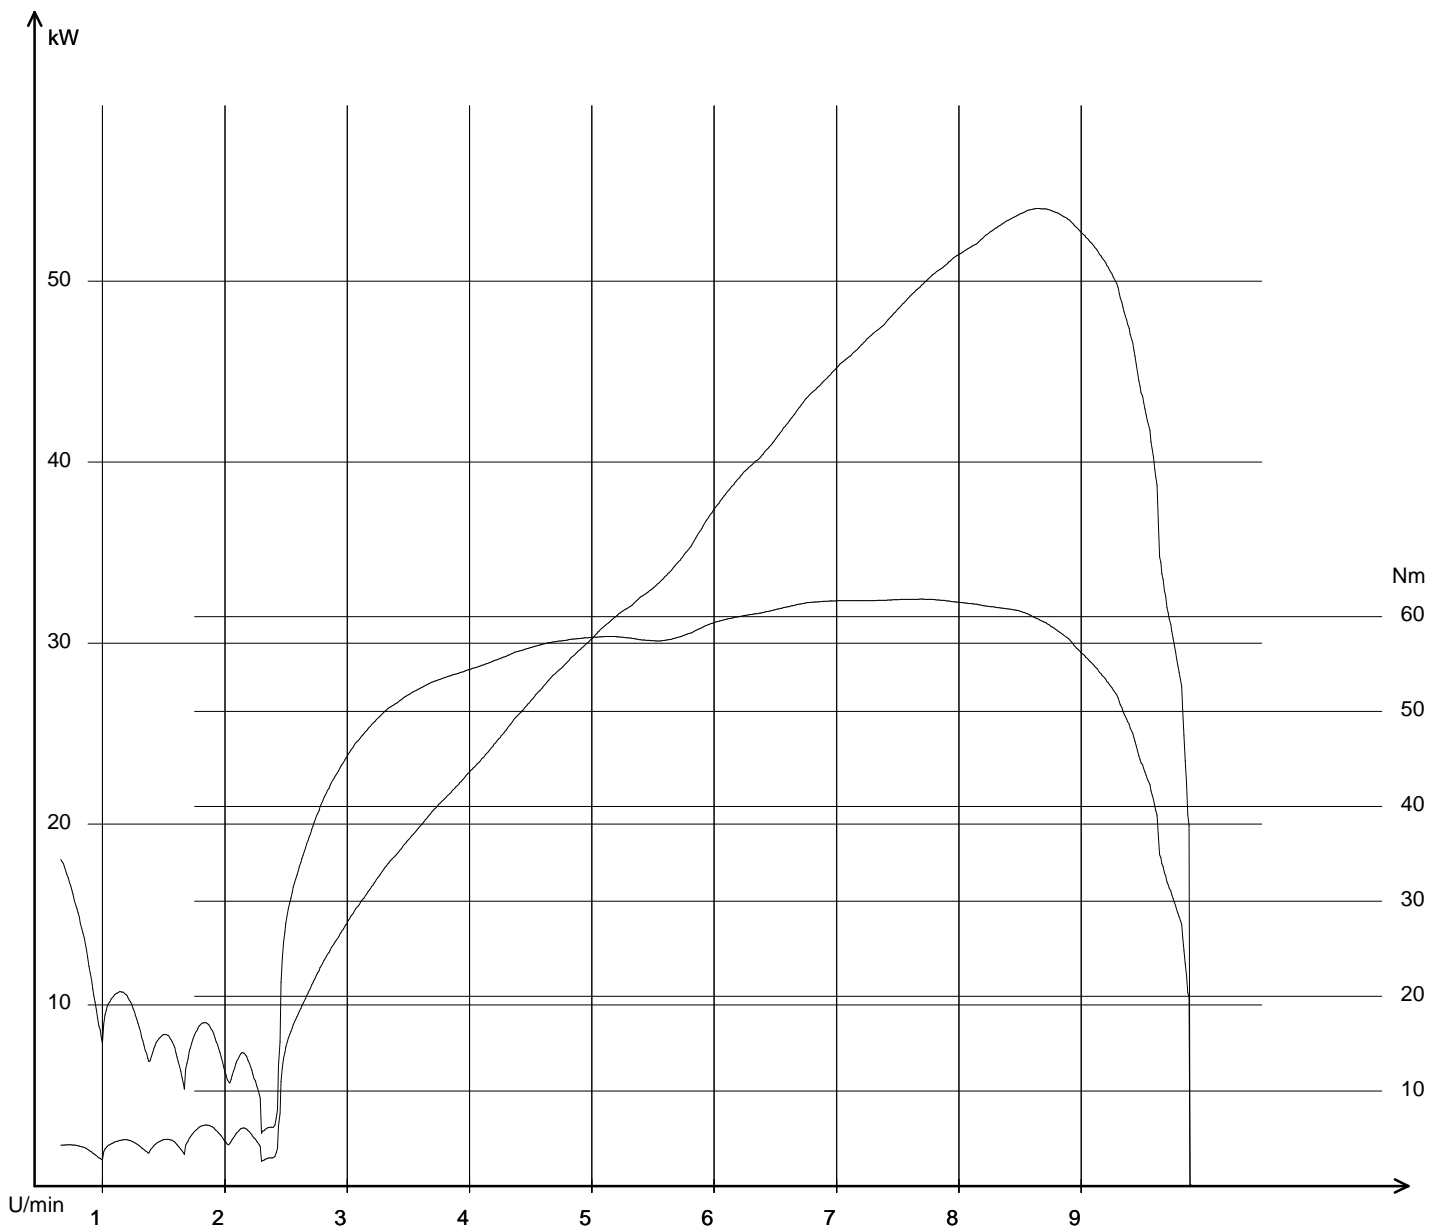

Öffnungszeiten:

Montag- Freitag

9.00 Uhr- 12.00 Uhr und 14 Uhr- 18 Uhr

Samstag

9 Uhr- 12 Uhr oder nach Vereinbarung.

05.08.2011 / 17:51:51

aprilia dorsoduro-tl1000 05.08.2011 / 17:50:01 / 218 km/h
Pmax: 53,985 kW - 8620 U/min max Nm: 61,8 - 7706 U/min - km
Info: Pmax Kupplung nach DIN korrigiert: 60,6 kW (82,42 PS)