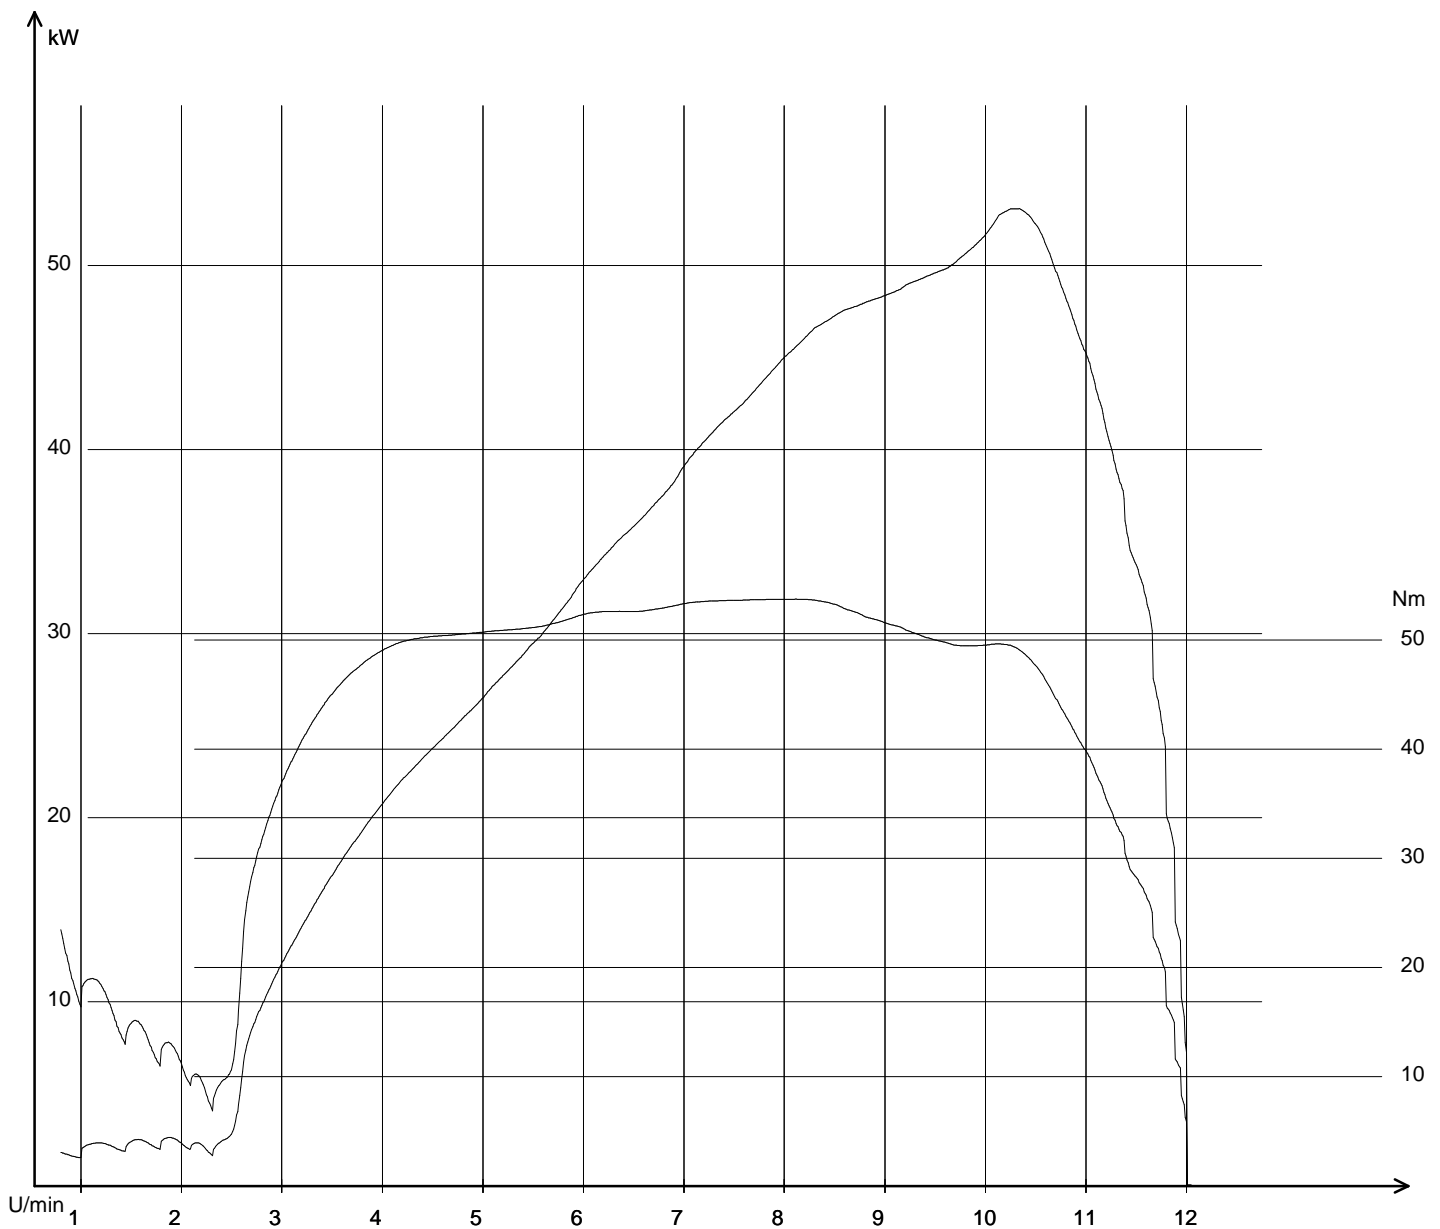

Öffnungszeiten:

Montag- Freitag

9.00 Uhr- 12.00 Uhr und 14 Uhr- 18 Uhr

Samstag

9 Uhr- 12 Uhr oder nach Vereinbarung.

05.08.2011 / 14:56:40

Bandit650-dani 05.08.2011 / 14:55:16 / 215,5 km/h

Pmax: 53,056 kW - 10334 U/min max Nm: 53,7 - 8102 U/min - km

Info: Pmax Kupplung nach DIN korrigiert: 60,09 kW (81,72 PS)

Energy under control

BikerOffice TRAKTAL T 2

www.Traktal.com