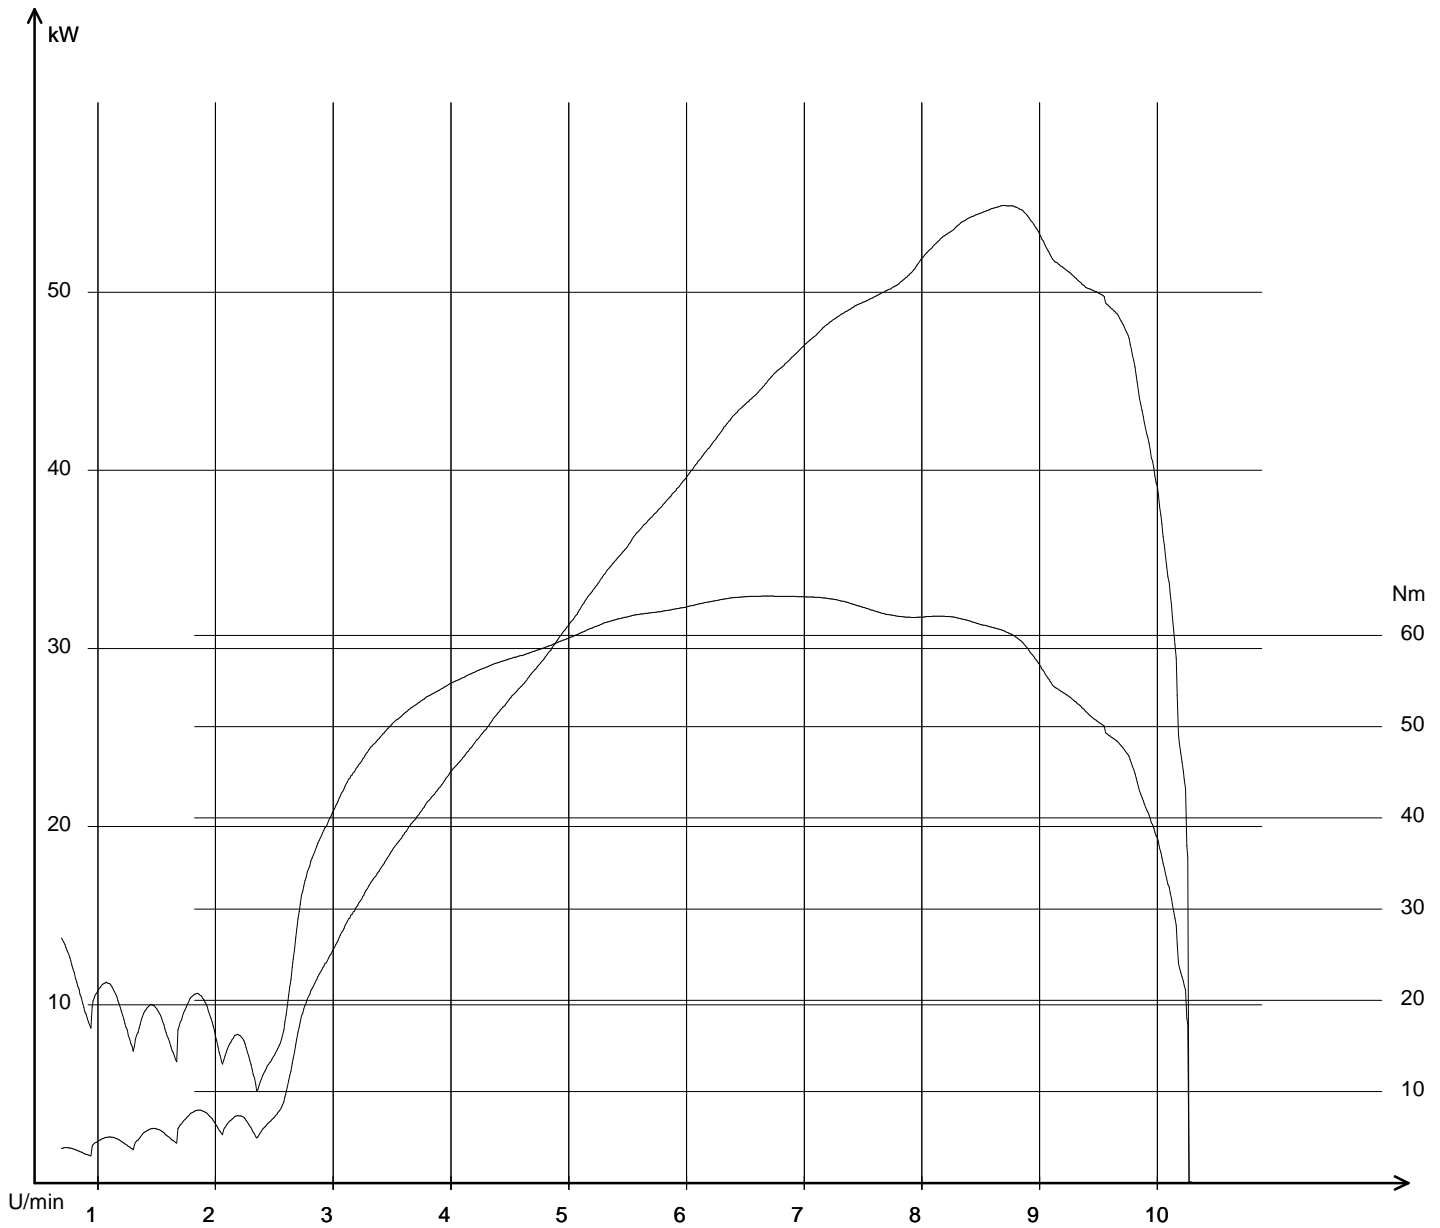

Öffnungszeiten:

Montag- Freitag

9.00 Uhr- 12.00 Uhr und 14 Uhr- 18 Uhr

Samstag

9 Uhr- 12 Uhr oder nach Vereinbarung.

05.08.2011 / 12:33:26

sv650-pureblack 05.08.2011 / 12:31:50 / 230,9 km/h
Pmax: 54,834 kW - 8671 U/min max Nm: 64,2 - 6665 U/min - km
Info: Pmax Kupplung nach DIN korrigiert: 62,02 kW (84,35 PS)