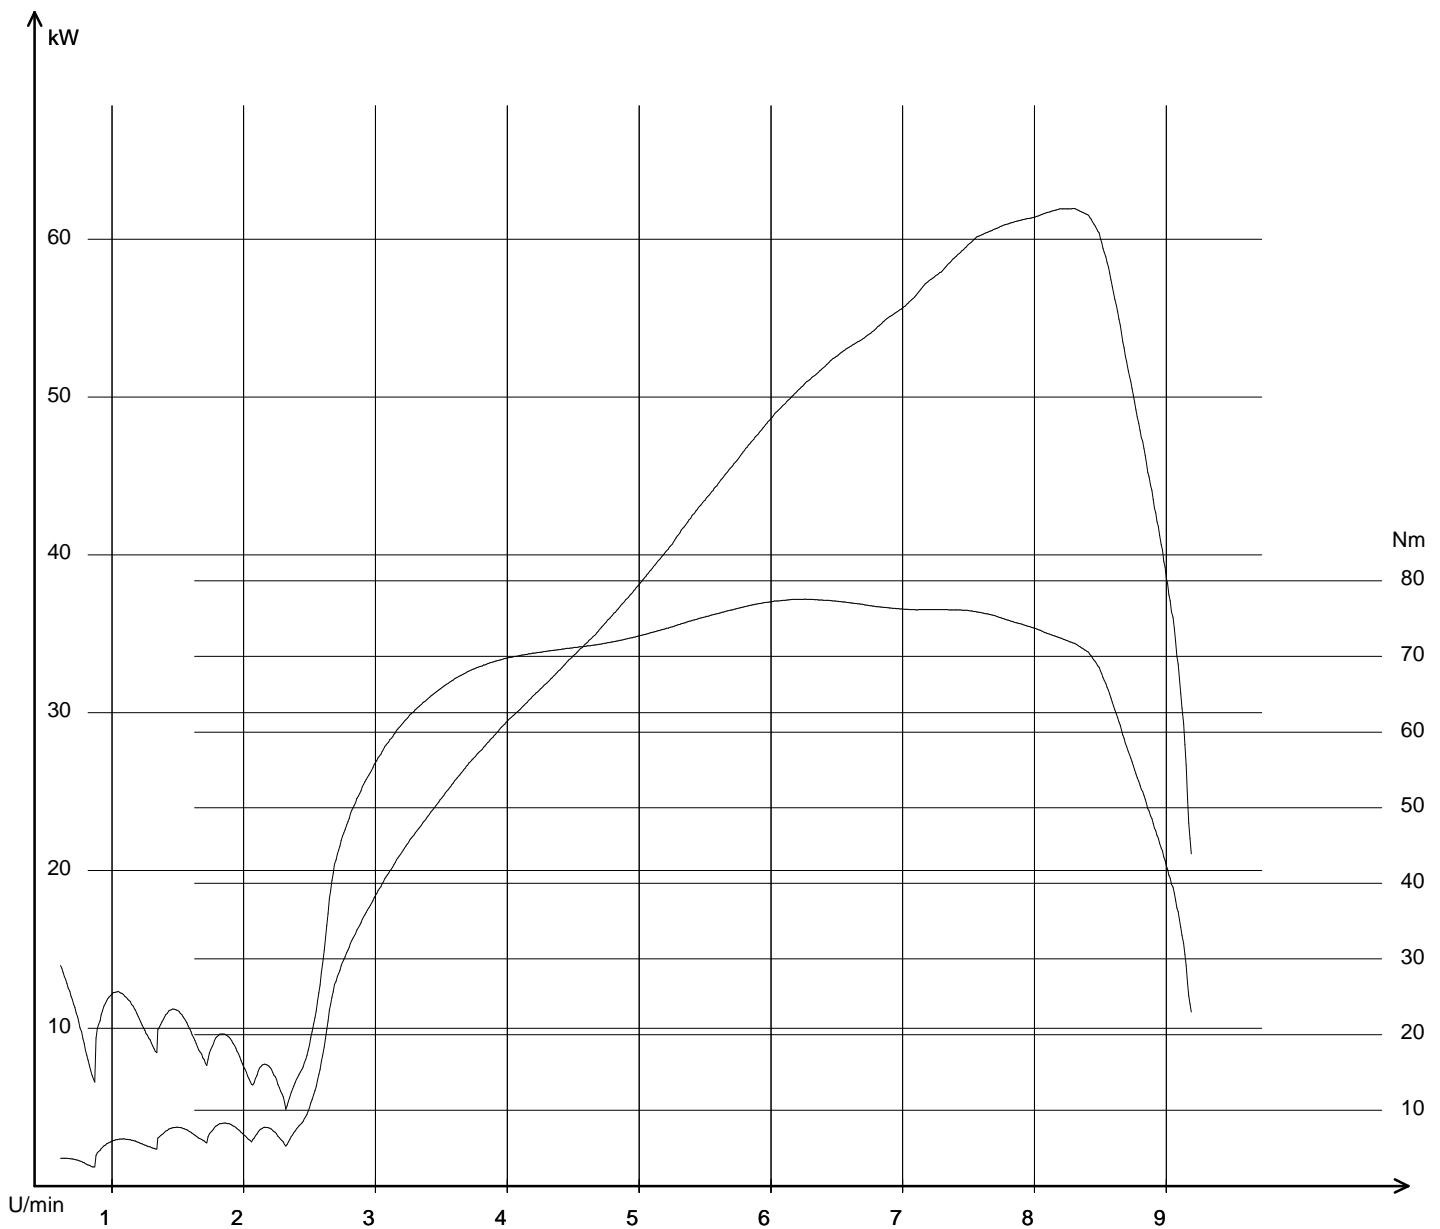

Öffnungszeiten:

Montag- Freitag

9.00 Uhr- 12.00 Uhr und 14 Uhr- 18 Uhr

Samstag

9 Uhr- 12 Uhr oder nach Vereinbarung.

06.08.2011 / 14:16:14

sv1000-andi 06.08.2011 / 14:12:51 / 211,9 km/h

Pmax: 61,909 kW - 8295 U/min max Nm: 77,5 - 6252 U/min - km

Info: Pmax Kupplung nach DIN korrigiert: 67,85 kW (92,28 PS)

Energy under control

BikerOffice TRAKTAL T 2

www.Traktal.com