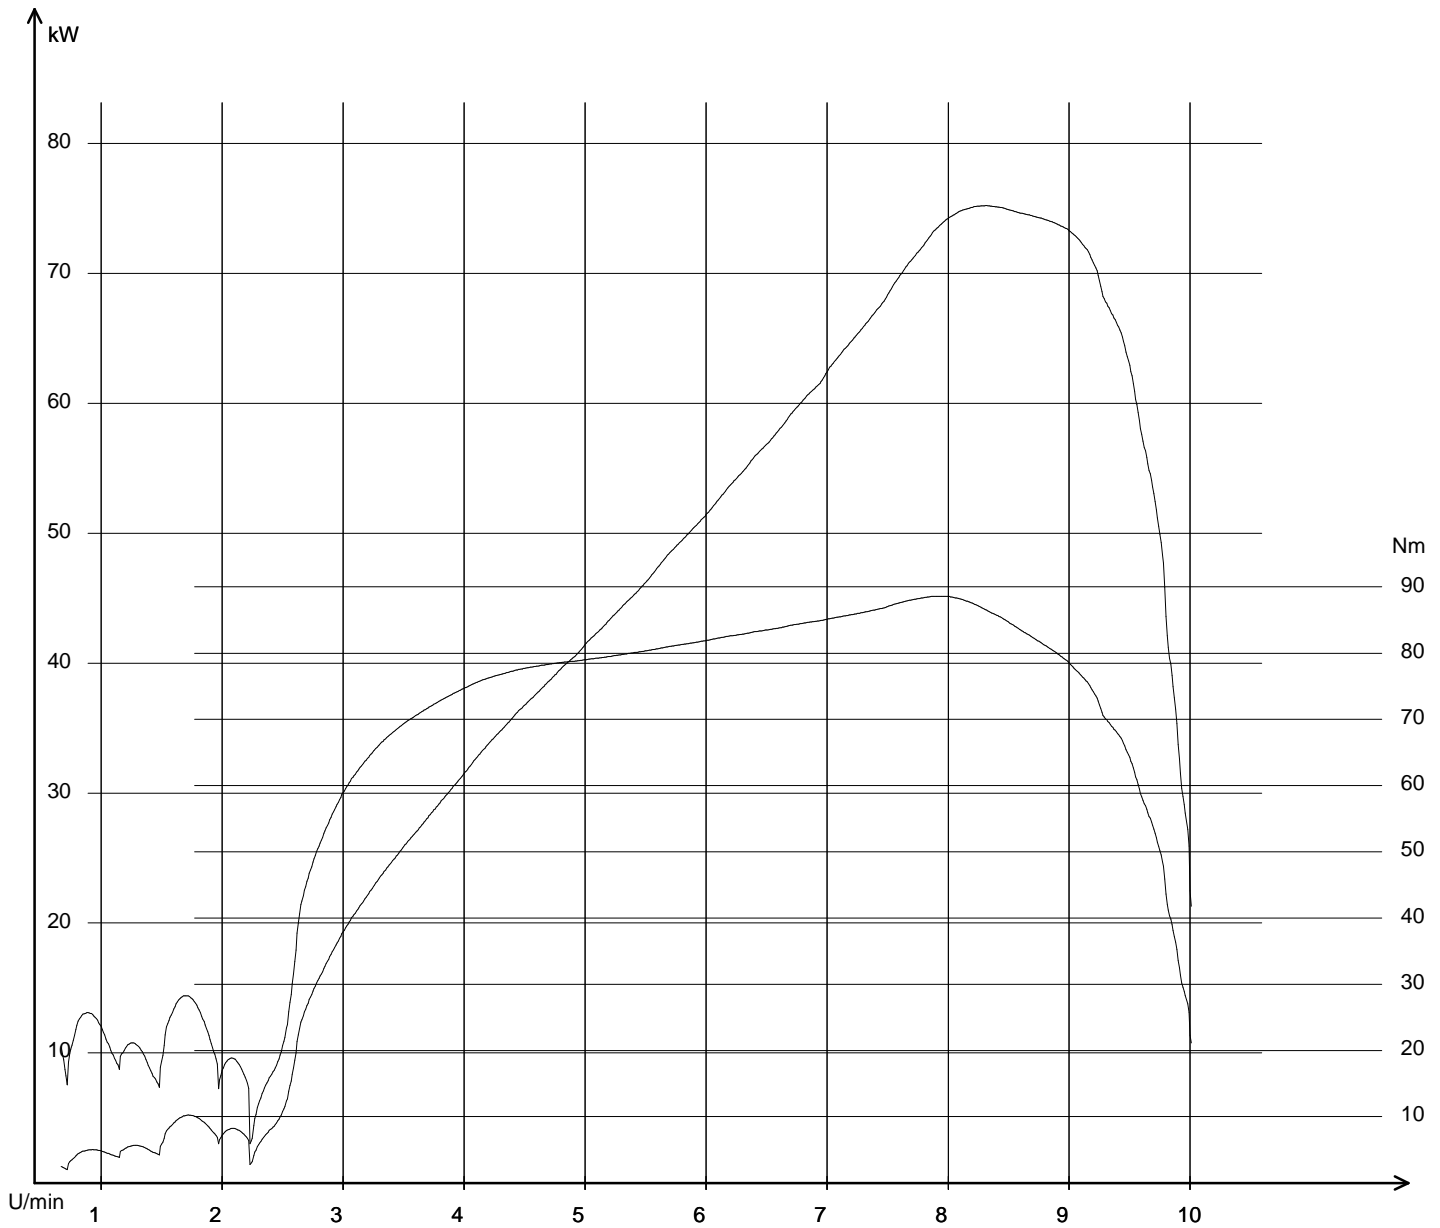

Info: Pmax Kupplung nach DIN korrigiert: 83,47 kW (113,52 PS)

Energy under control

BikerOffice TRAKTAL T 2

www.Traktal.com