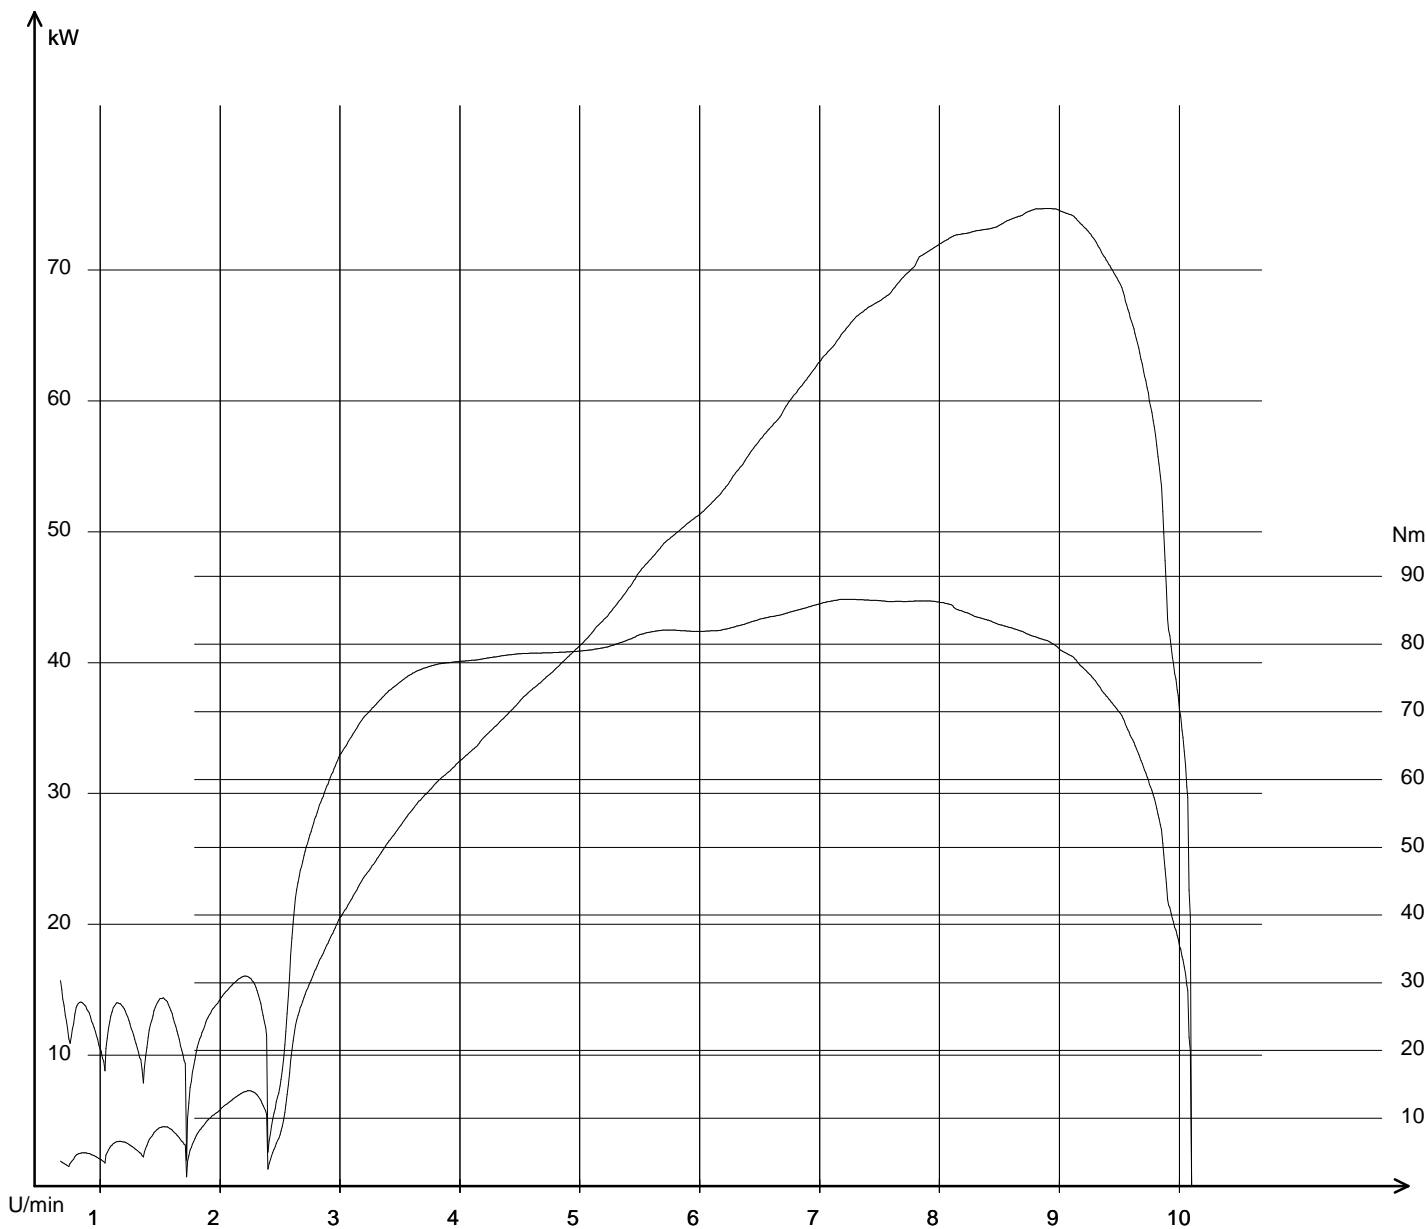

**Öffnungszeiten:**

Montag- Freitag

9.00 Uhr- 12.00 Uhr und 14 Uhr- 18 Uhr

Samstag

9 Uhr- 12 Uhr oder nach Vereinbarung.

05.08.2011 / 17:29:30

sv1000-daniel 05.08.2011 / 17:27:49 / 247,2 km/h  
Pmax: 74,652 kW - 8896 U/min max Nm: 86,5 - 7179 U/min - km  
Info: Pmax Kupplung nach DIN korrigiert: 83,5 kW (113,56 PS)