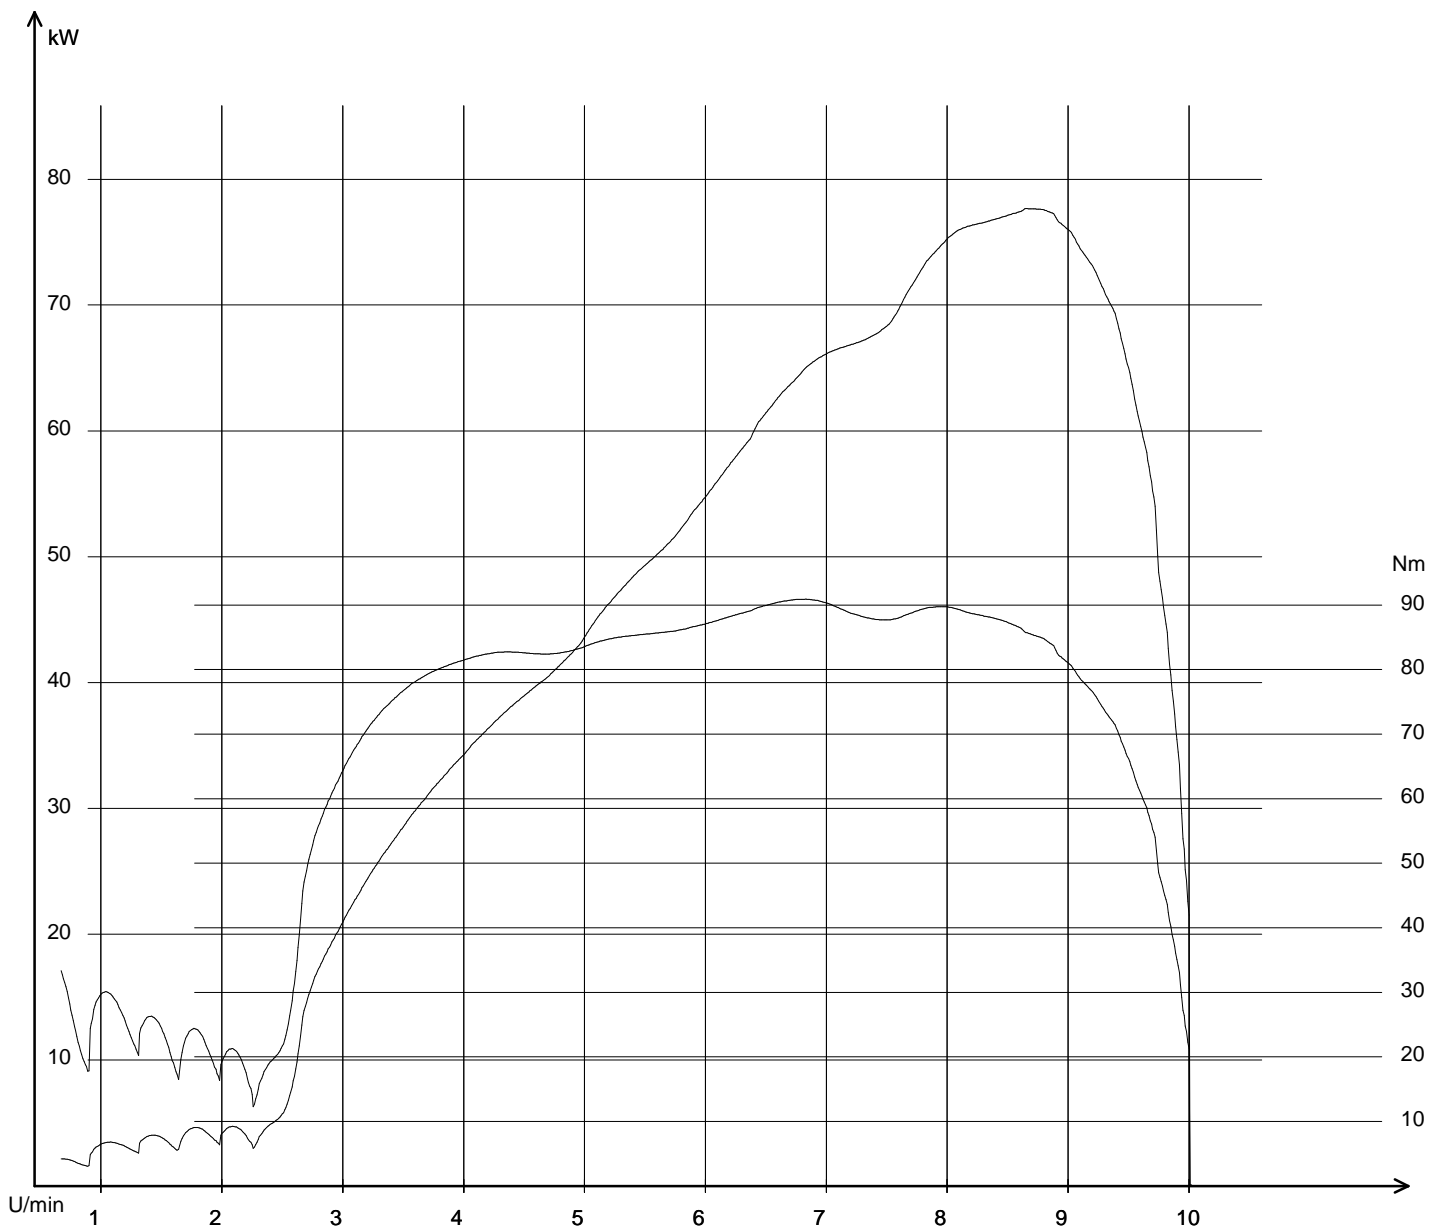

Info: Pmax Kupplung nach DIN korrigiert: 87,38 kW (118,84 PS)

Energy under control

BikerOffice TRAKTAL T 2

www.Traktal.com