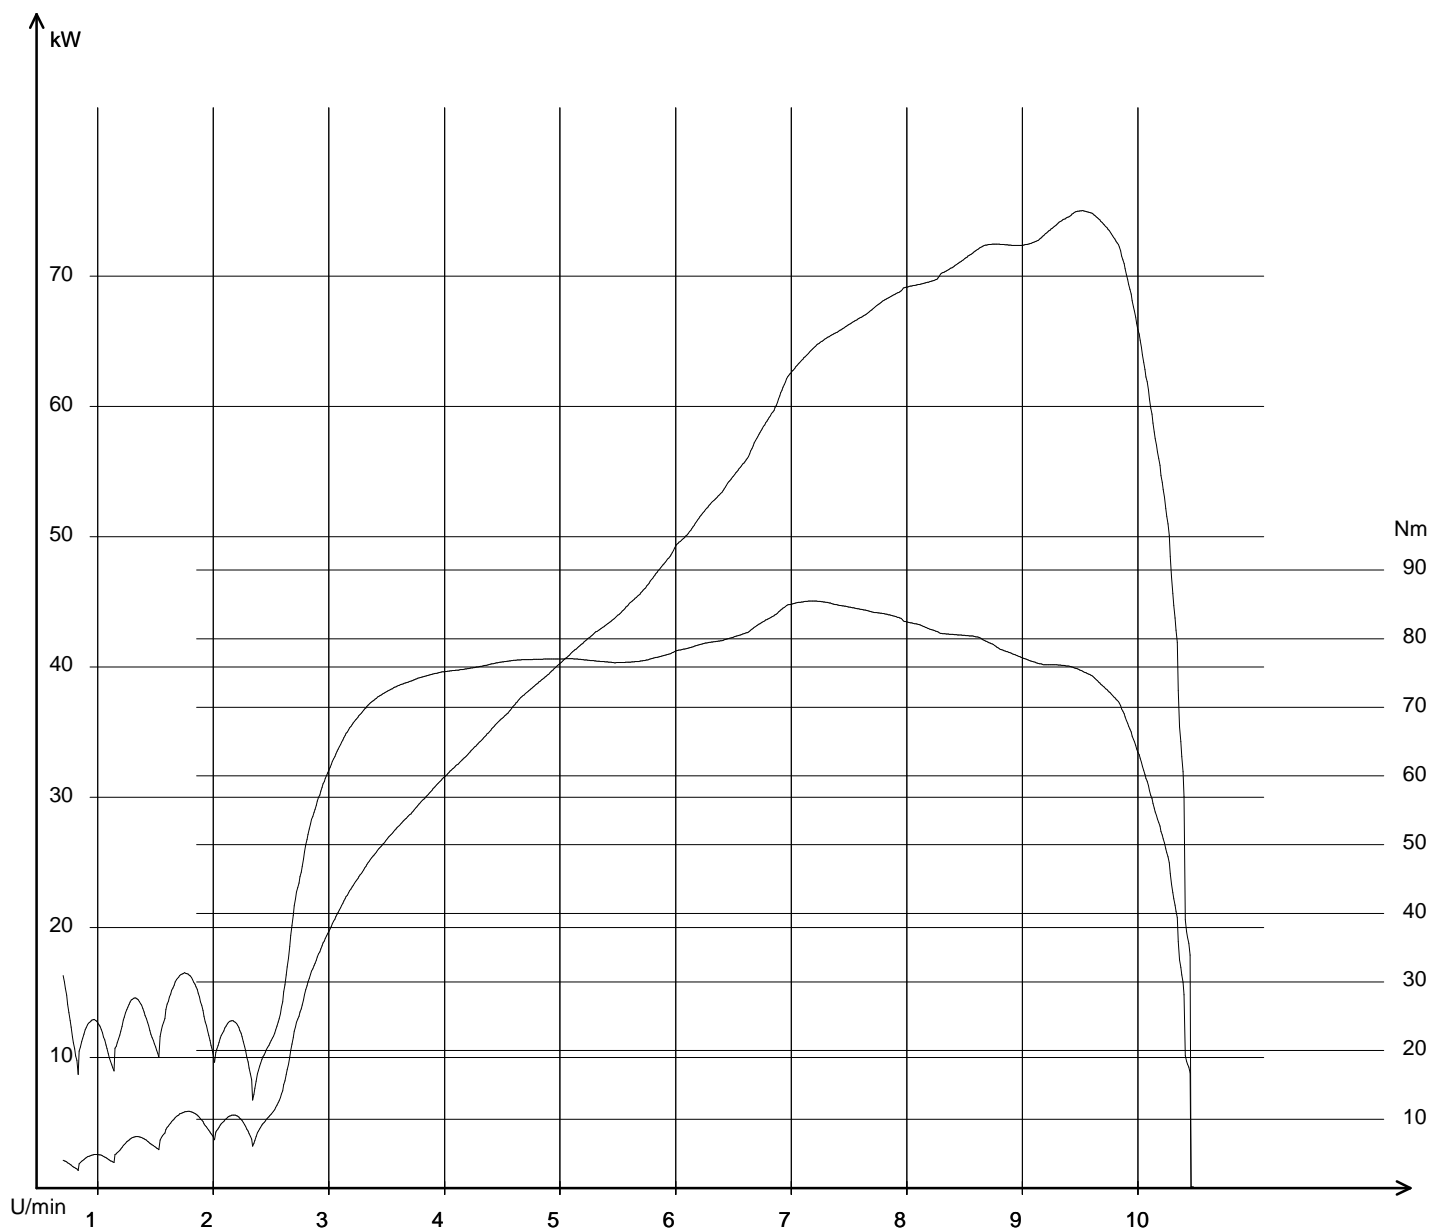

Pmax: 74,998 kW - 9508 U/min max Nm: 85,4 - 7216 U/min - km

Info: Pmax Kupplung nach DIN korrigiert: 86,67 kW (117,87 PS)

Energy under control

BikerOffice TRAKTAL T 2

www.Traktal.com