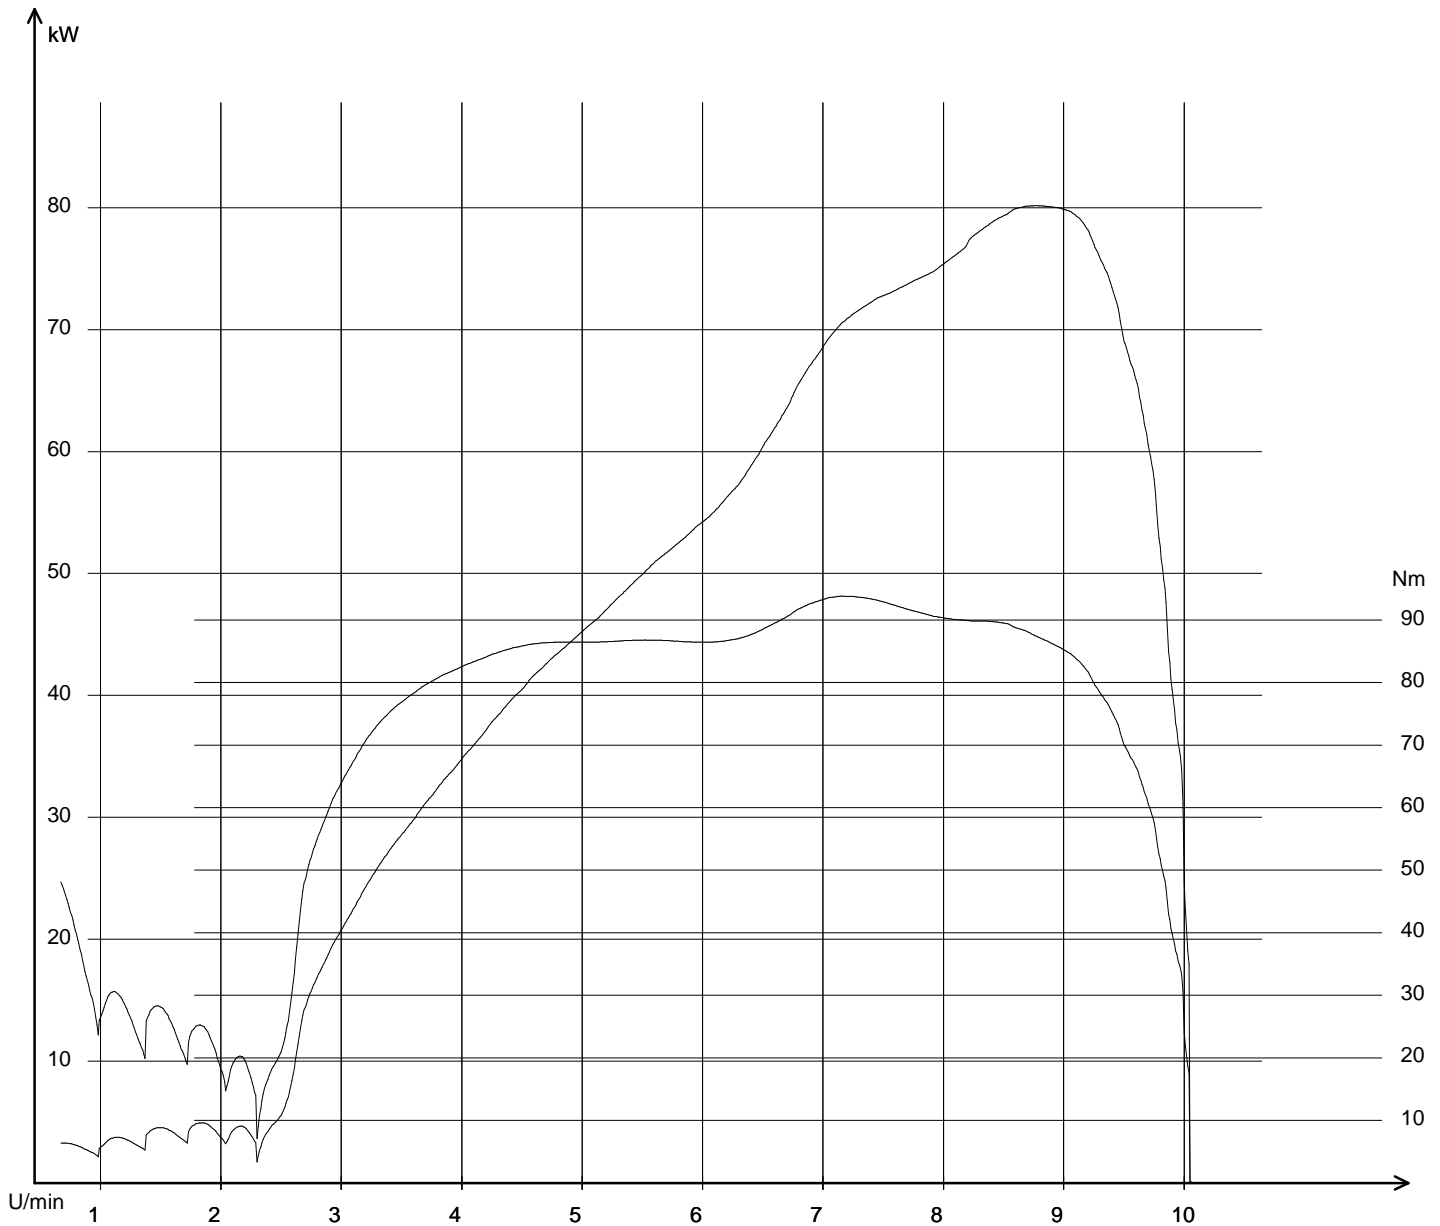

Info: Pmax Kupplung nach DIN korrigiert: 89,23 kW (121,35 PS)

Energy under control

BikerOffice TRAKTAL T 2

www.Traktal.com