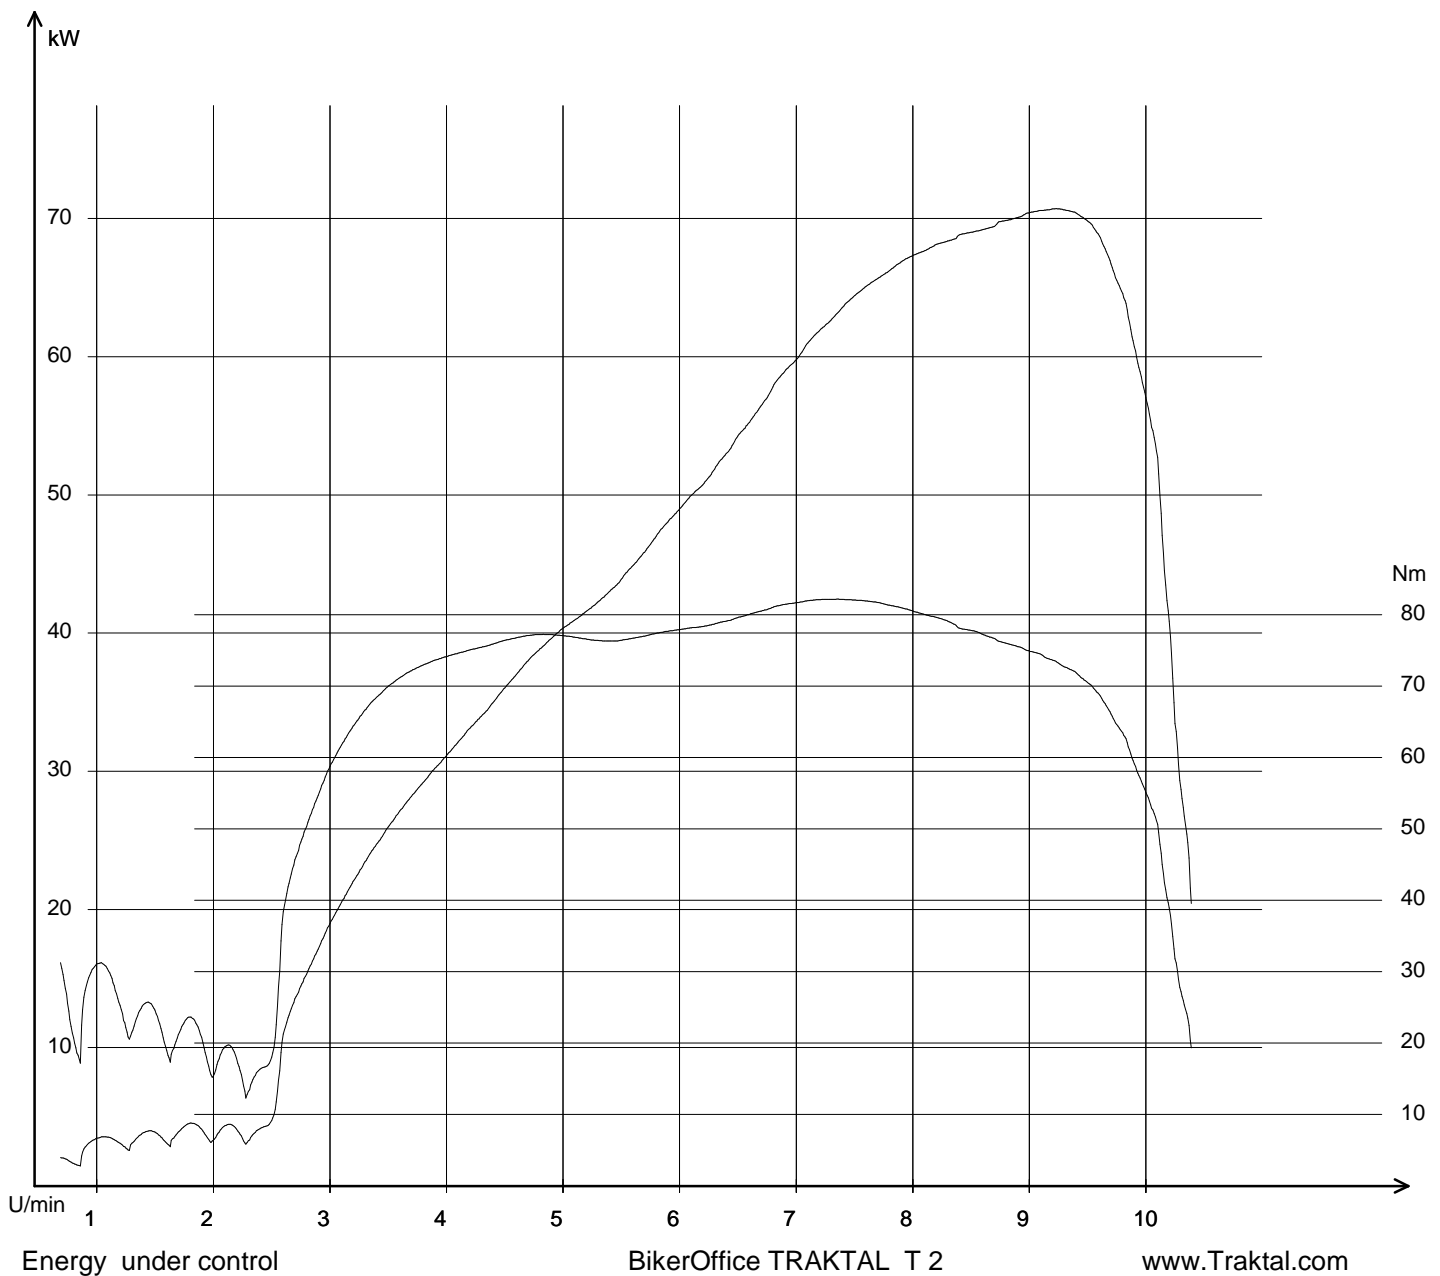

Info: Pmax Kupplung nach DIN korrigiert: 81,62 kW (111 PS)

BikerOffice TRAKTAL T 2

www.Traktal.com