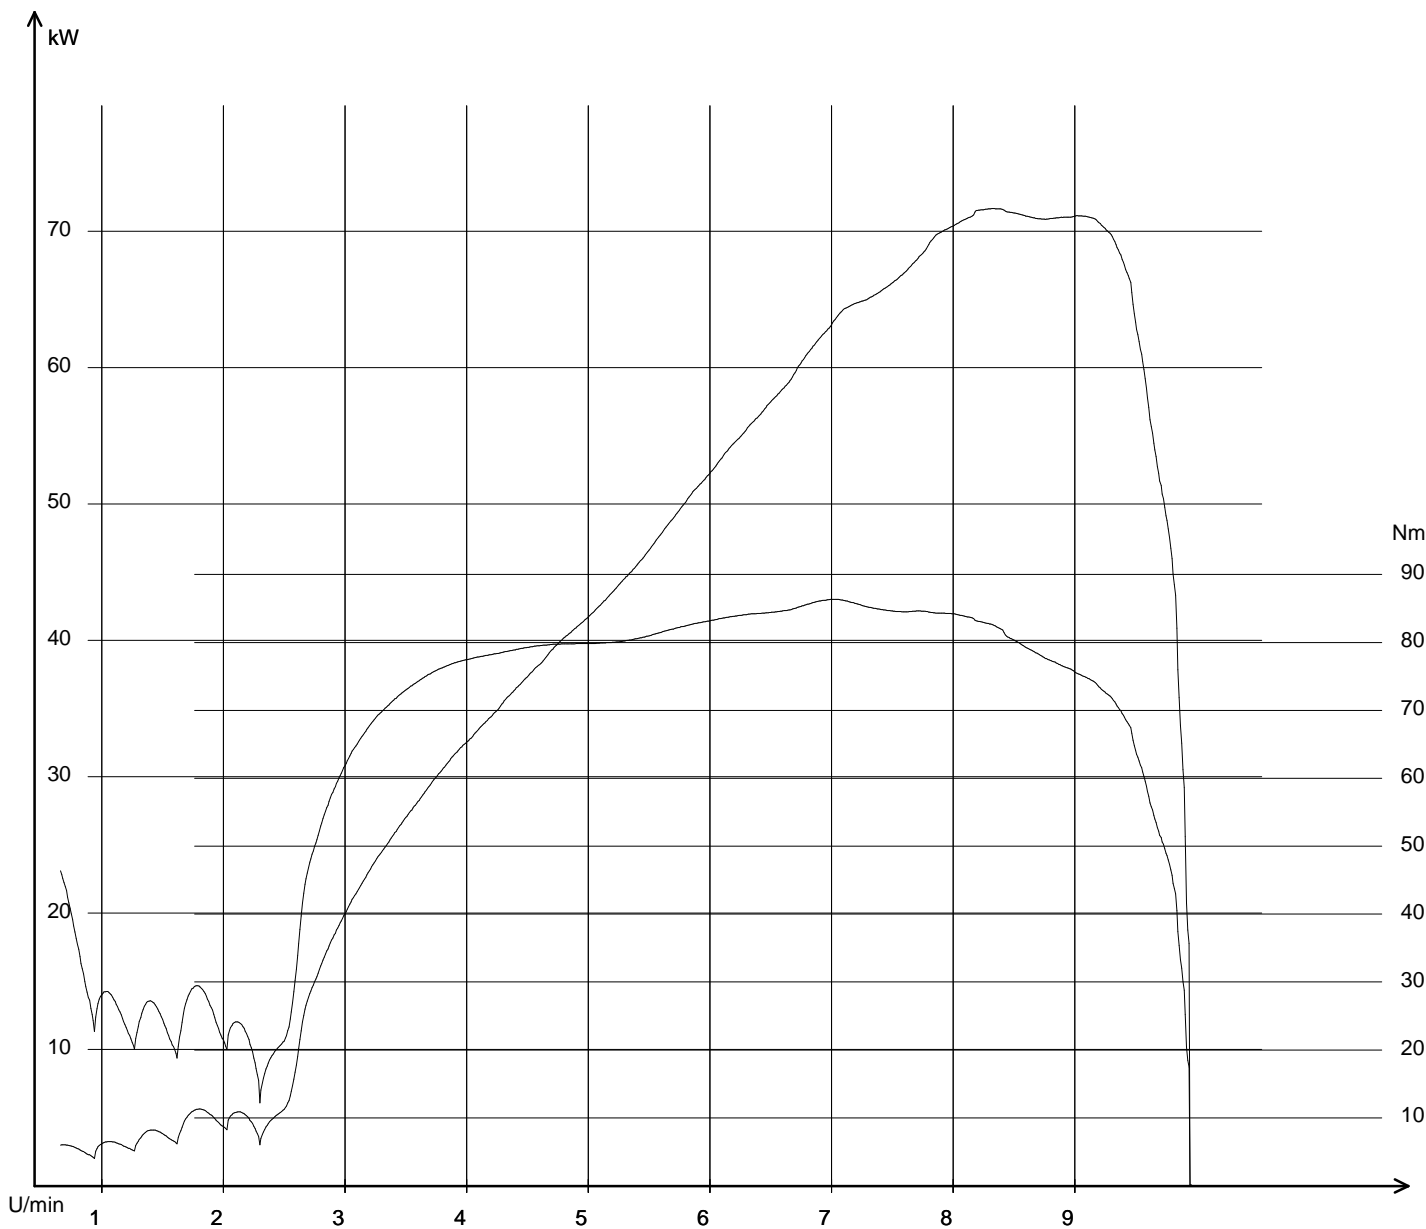

Öffnungszeiten:

Montag- Freitag

9.00 Uhr- 12.00 Uhr und 14 Uhr- 18 Uhr

Samstag

9 Uhr- 12 Uhr oder nach Vereinbarung.

05.08.2011 / 14:14:29

sv1000-rudolf 05.08.2011 / 14:08:59 / 245,3 km/h
 Pmax: 71,609 kW - 8319 U/min max Nm: 86,3 - 7038 U/min - km
 Info: Pmax Kupplung nach DIN korrigiert: 81,04 kW (110,21 PS)