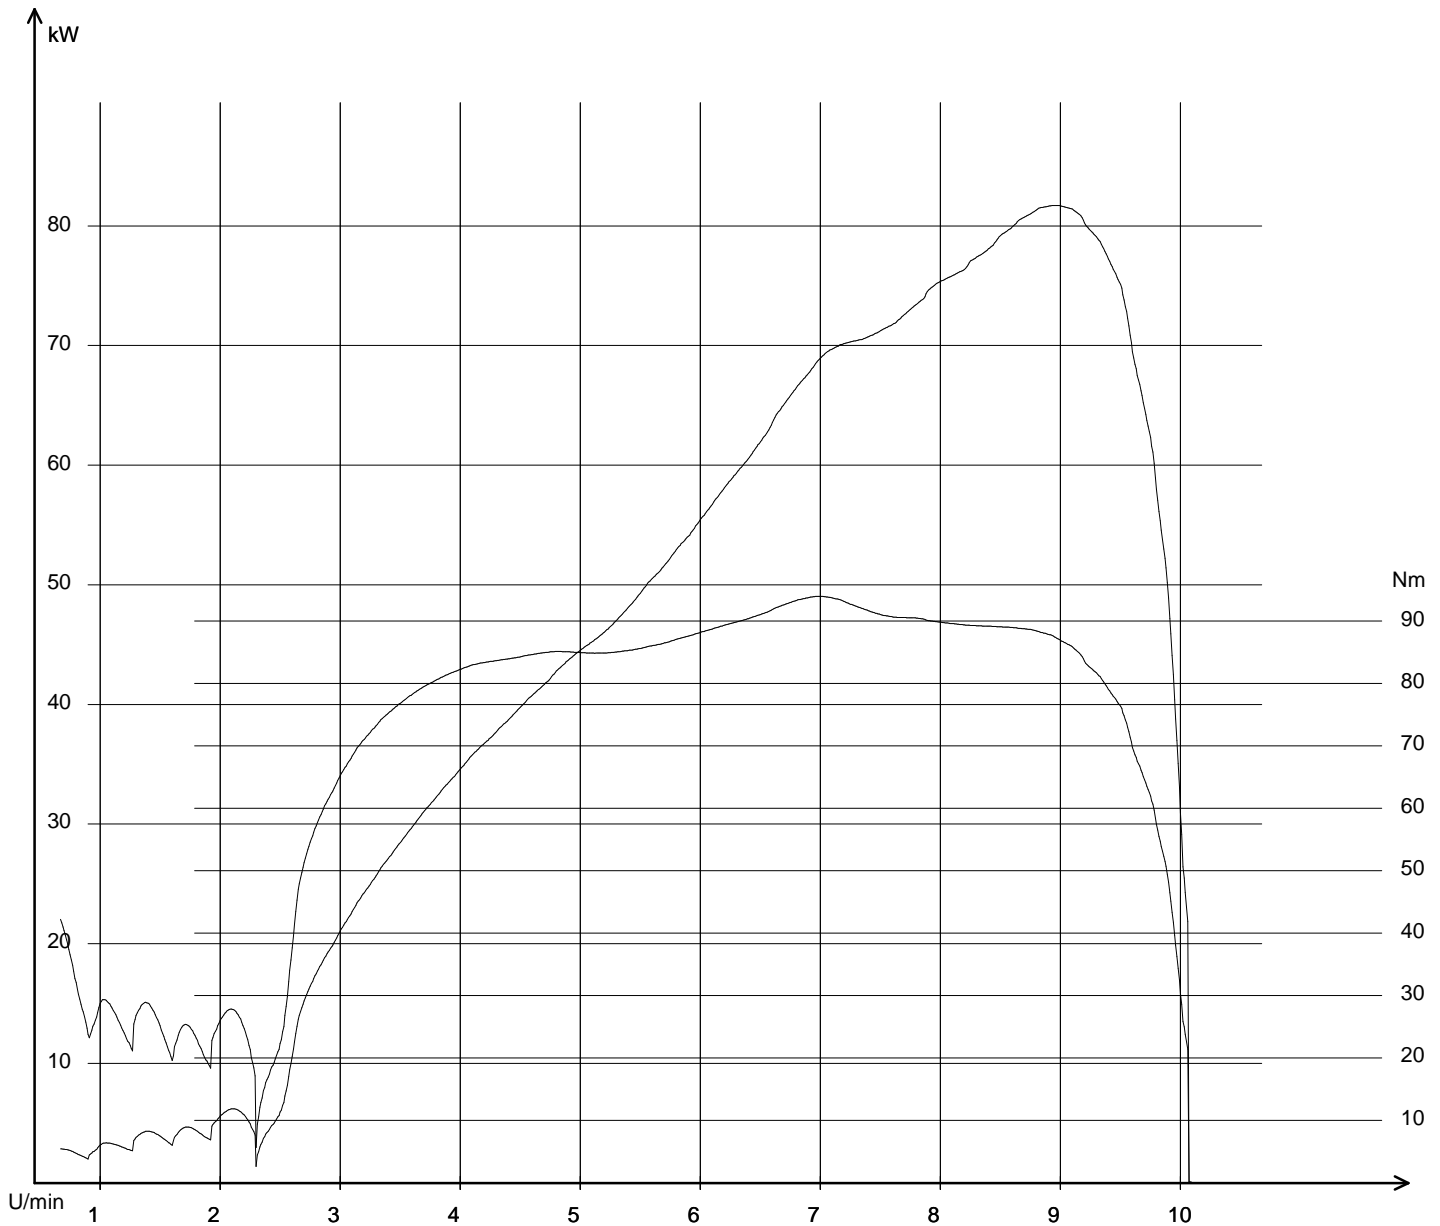

Öffnungszeiten:

Montag- Freitag

9.00 Uhr- 12.00 Uhr und 14 Uhr- 18 Uhr

Samstag

9 Uhr- 12 Uhr oder nach Vereinbarung.

05.08.2011 / 13:01:18

sv1000-sorpe 05.08.2011 / 12:59:36 / 269,3 km/h
Pmax: 81,649 kW - 8922 U/min max Nm: 93,8 - 6980 U/min - km
Info: Pmax Kupplung nach DIN korrigiert: 91,39 kW (124,29 PS)