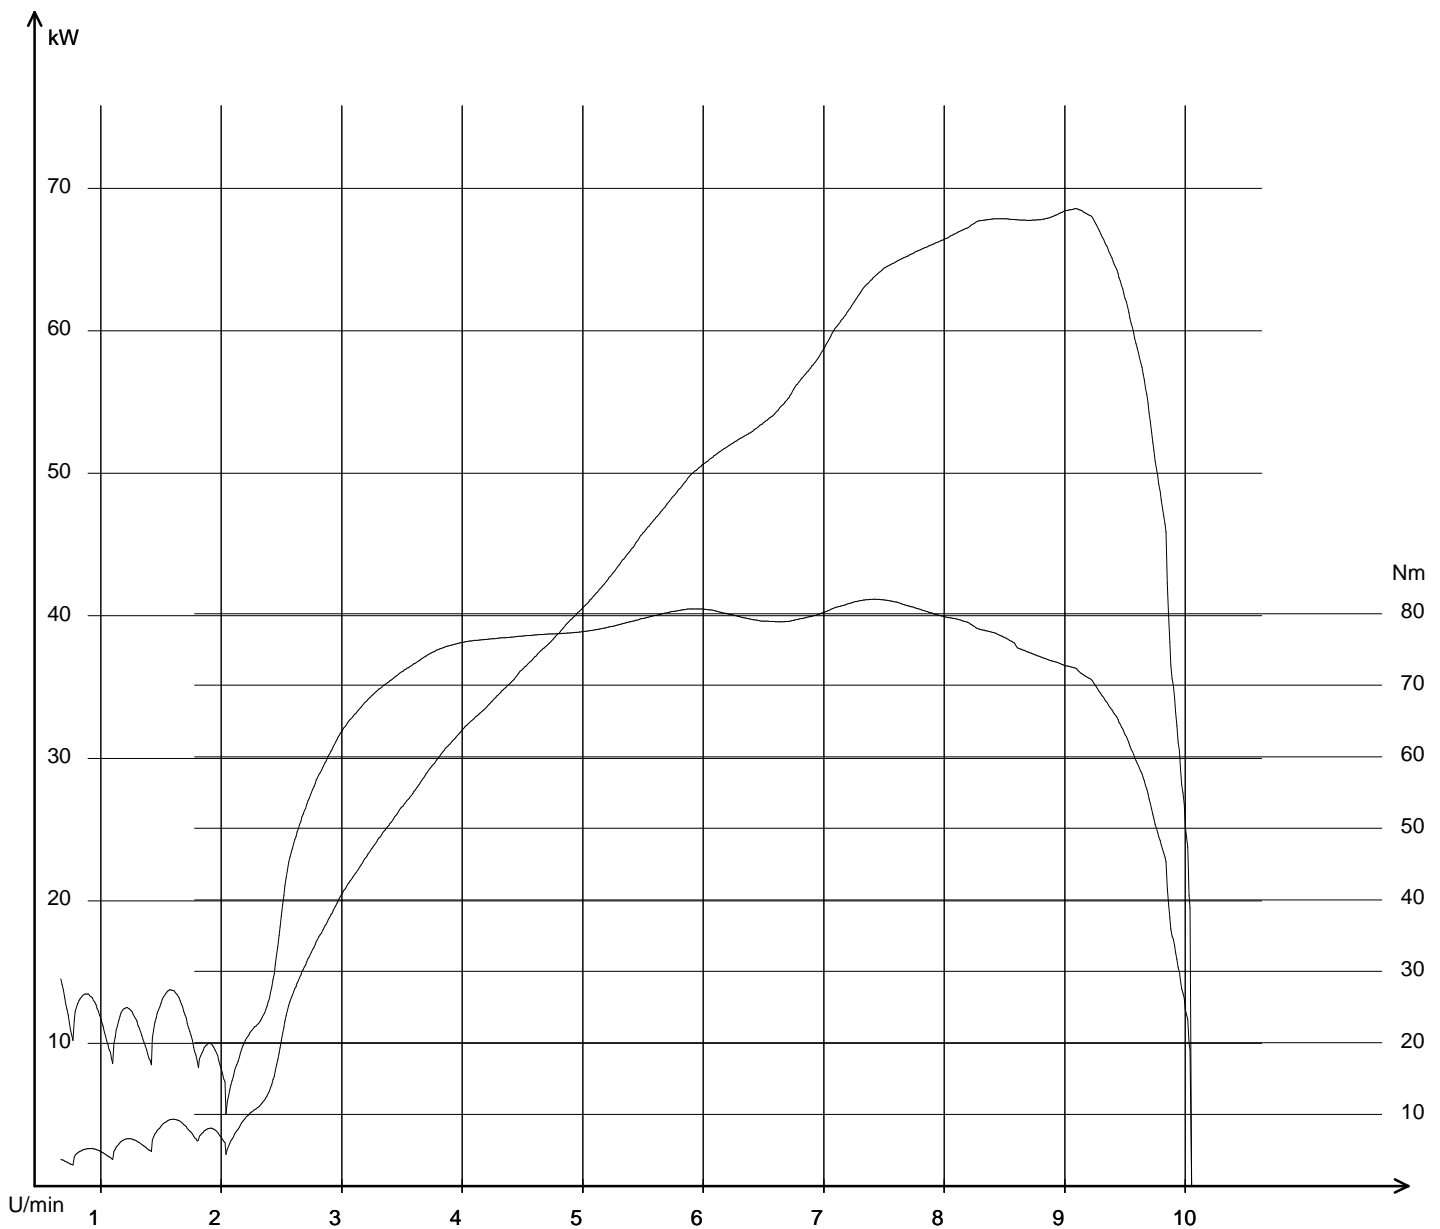

Öffnungszeiten:

Montag- Freitag

9.00 Uhr- 12.00 Uhr und 14 Uhr- 18 Uhr

Samstag

9 Uhr- 12 Uhr oder nach Vereinbarung.

05.08.2011 / 18:16:25

sv1000-svspeedy 05.08.2011 / 18:12:07 / 241,1 km/h
Pmax: 68,537 kW - 9085 U/min max Nm: 82 - 7417 U/min - km
Info: Pmax Kupplung nach DIN korrigiert: 78,18 kW (106,32 PS)