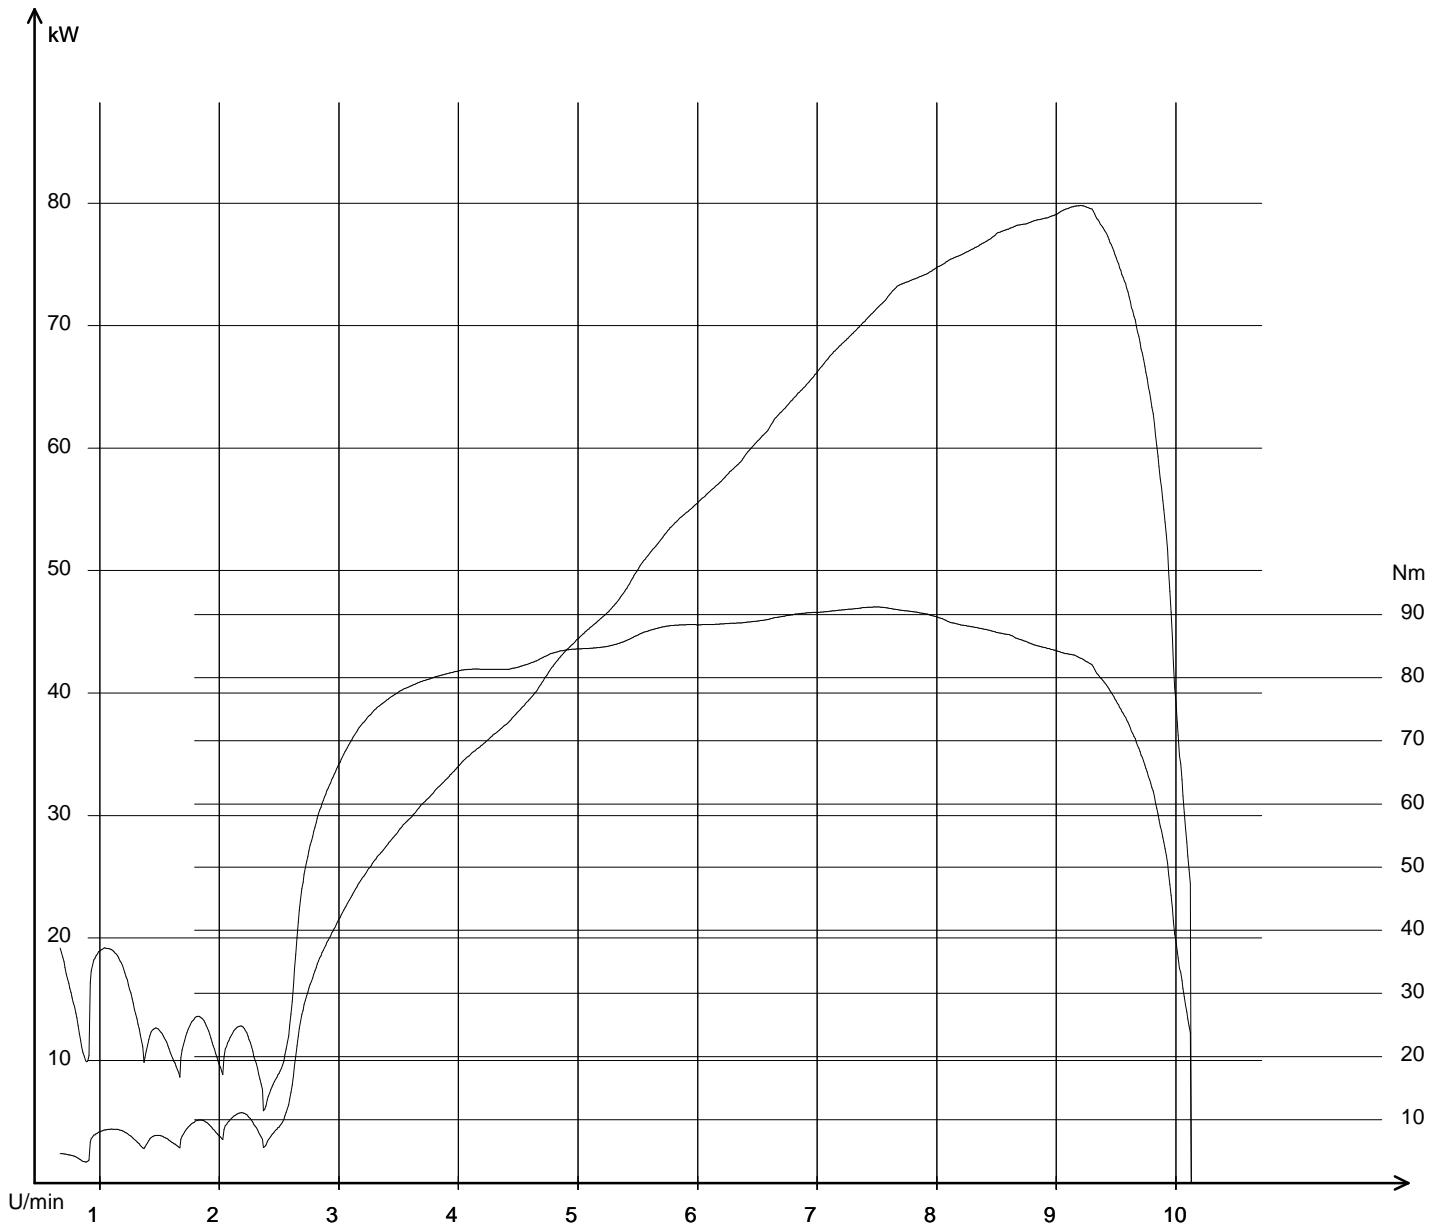

Öffnungszeiten:

Montag- Freitag

9.00 Uhr- 12.00 Uhr und 14 Uhr- 18 Uhr

Samstag

9 Uhr- 12 Uhr oder nach Vereinbarung.

05.08.2011 / 13:53:19

sv1000-tordax-L+2-M-1-H+1 05.08.2011 / 13:51:49 / 252,9 km/h

Pmax: 79,752 kW - 9210 U/min max Nm: 91,1 - 7487 U/min - km

Info: Pmax Kupplung nach DIN korrigiert: 90,24 kW (122,73 PS)

Energy under control

BikerOffice TRAKTAL T 2

www.Traktal.com