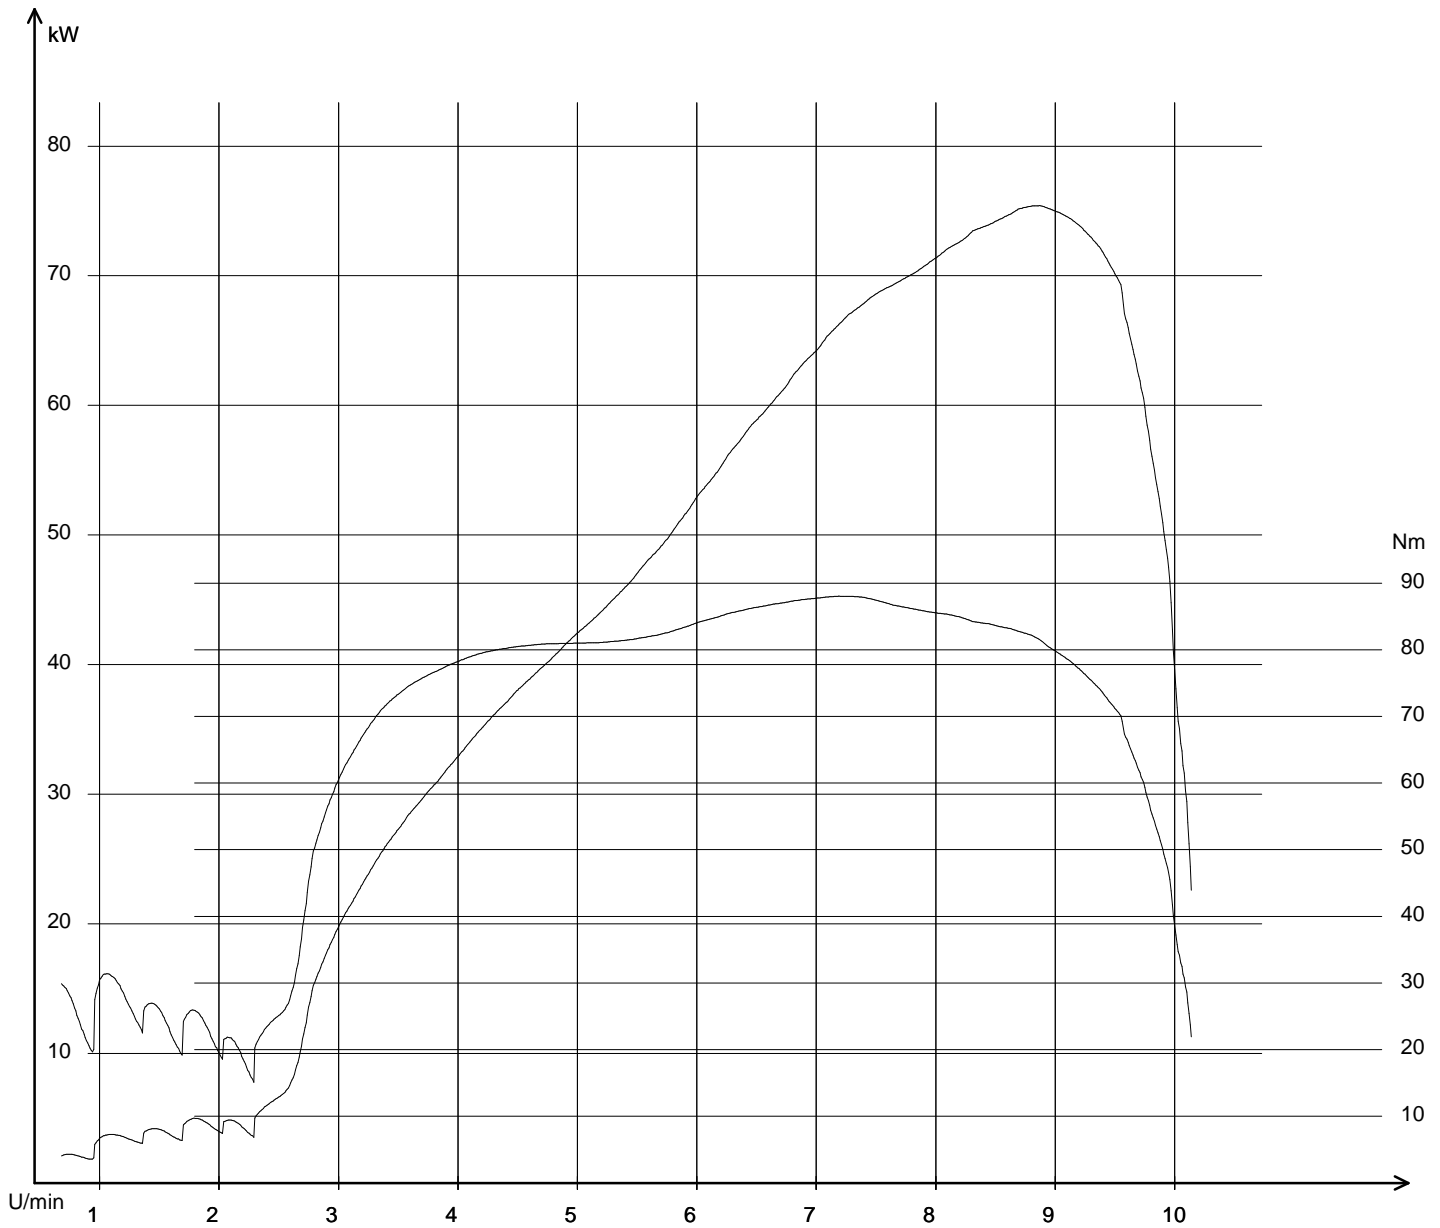

**Öffnungszeiten:**

Montag- Freitag

9.00 Uhr- 12.00 Uhr und 14 Uhr- 18 Uhr

Samstag

9 Uhr- 12 Uhr oder nach Vereinbarung.

06.08.2011 / 14:53:19

sv1000-vogelsang-M-1-H-2 06.08.2011 / 14:52:05 / 248,6 km/h  
Pmax: 75,372 kW - 8869 U/min max Nm: 87,9 - 7181 U/min - km  
Info: Pmax Kupplung nach DIN korrigiert: 84,4 kW (114,78 PS)