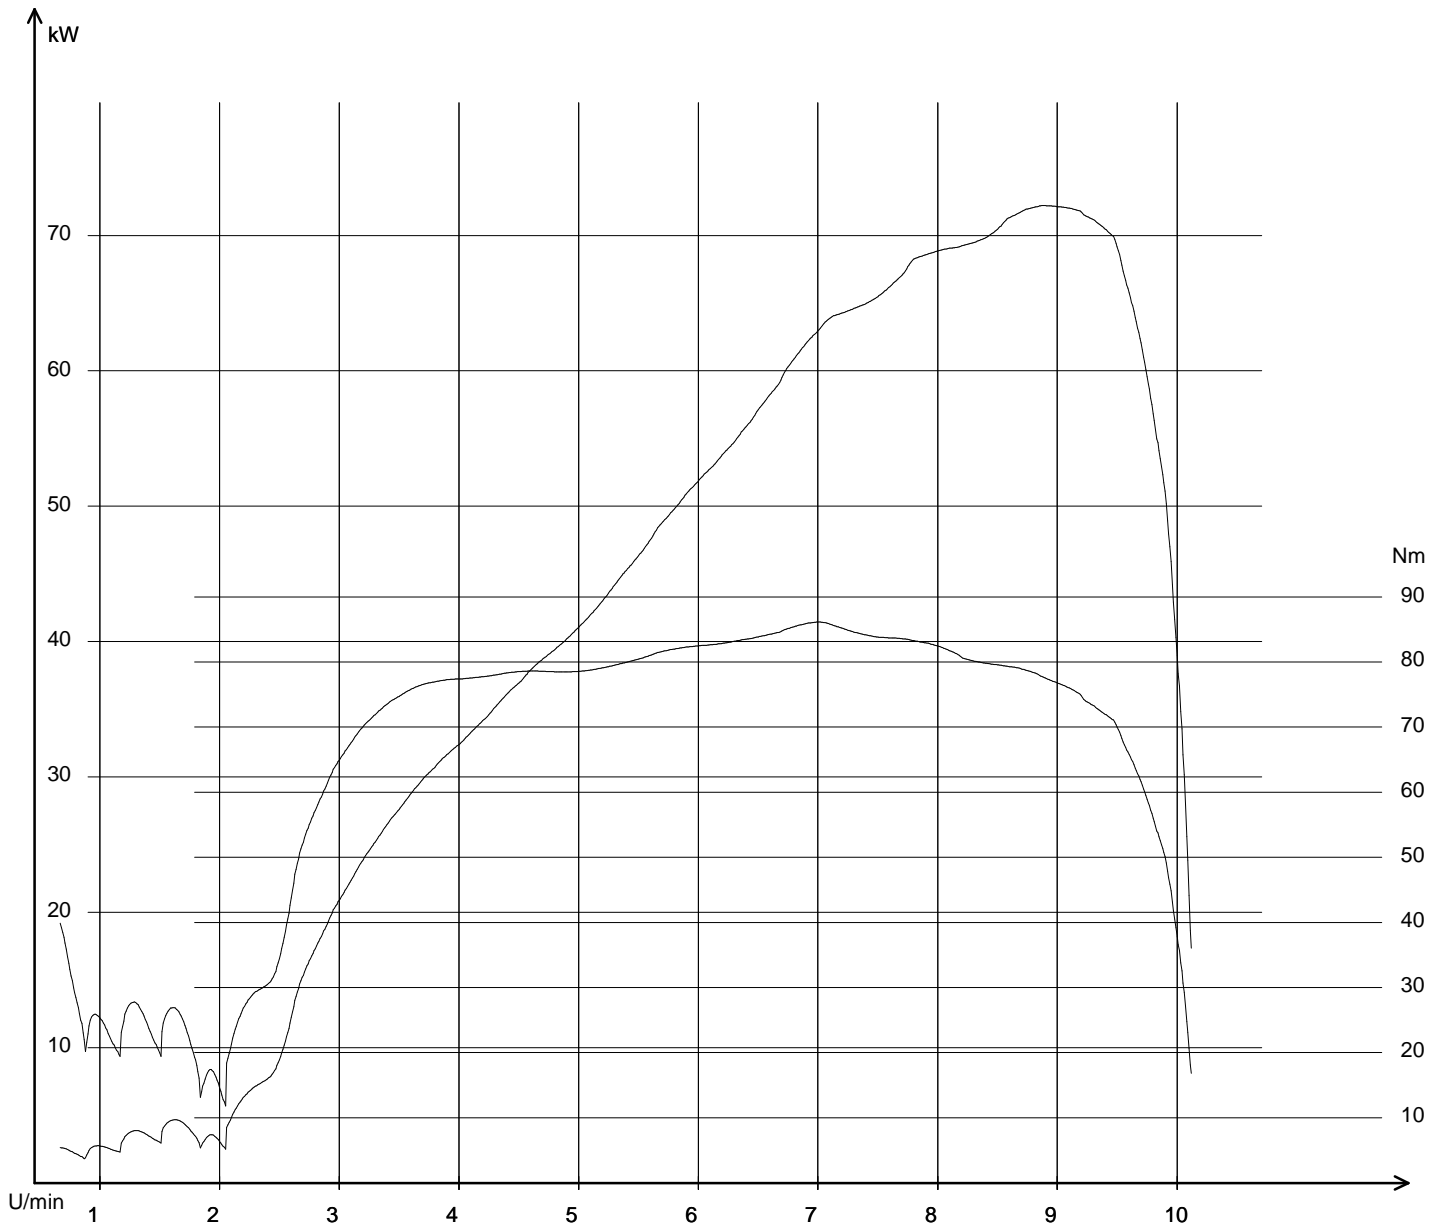

Öffnungszeiten:

Montag- Freitag

9.00 Uhr- 12.00 Uhr und 14 Uhr- 18 Uhr

Samstag

9 Uhr- 12 Uhr oder nach Vereinbarung.

05.08.2011 / 15:36:58

sv1000-wicht 05.08.2011 / 15:32:57 / 244,4 km/h

Pmax: 72,167 kW - 8859 U/min max Nm: 86 - 7001 U/min - km

Info: Pmax Kupplung nach DIN korrigiert: 81,66 kW (111,06 PS)

Energy under control

BikerOffice TRAKTAL T 2

www.Traktal.com