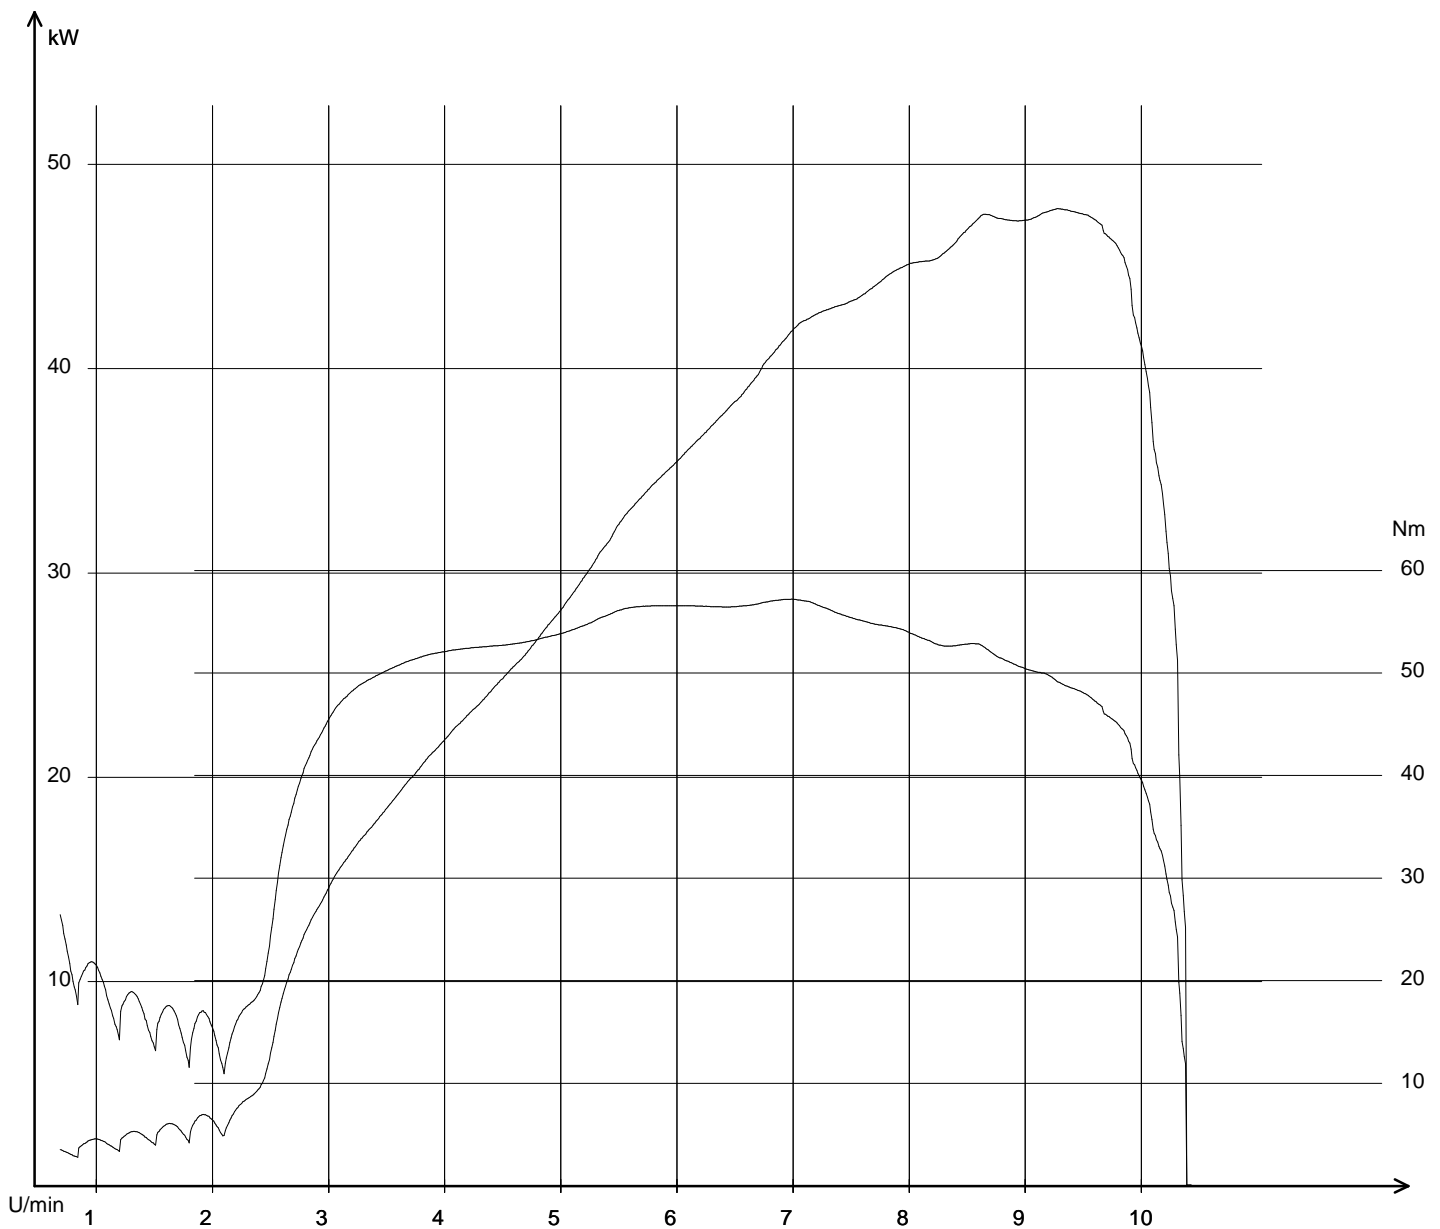

Öffnungszeiten:

Montag- Freitag

9.00 Uhr- 12.00 Uhr und 14 Uhr- 18 Uhr

Samstag

9 Uhr- 12 Uhr oder nach Vereinbarung.

05.08.2011 / 15:56:10

sv650-2blue 05.08.2011 / 15:54:57 / 228,3 km/h

Pmax: 47,804 kW - 9273 U/min max Nm: 57,1 - 6982 U/min - km

Info: Pmax Kupplung nach DIN korrigiert: 55,8 kW (75,89 PS)

Energy under control

BikerOffice TRAKTAL T 2

www.Traktal.com