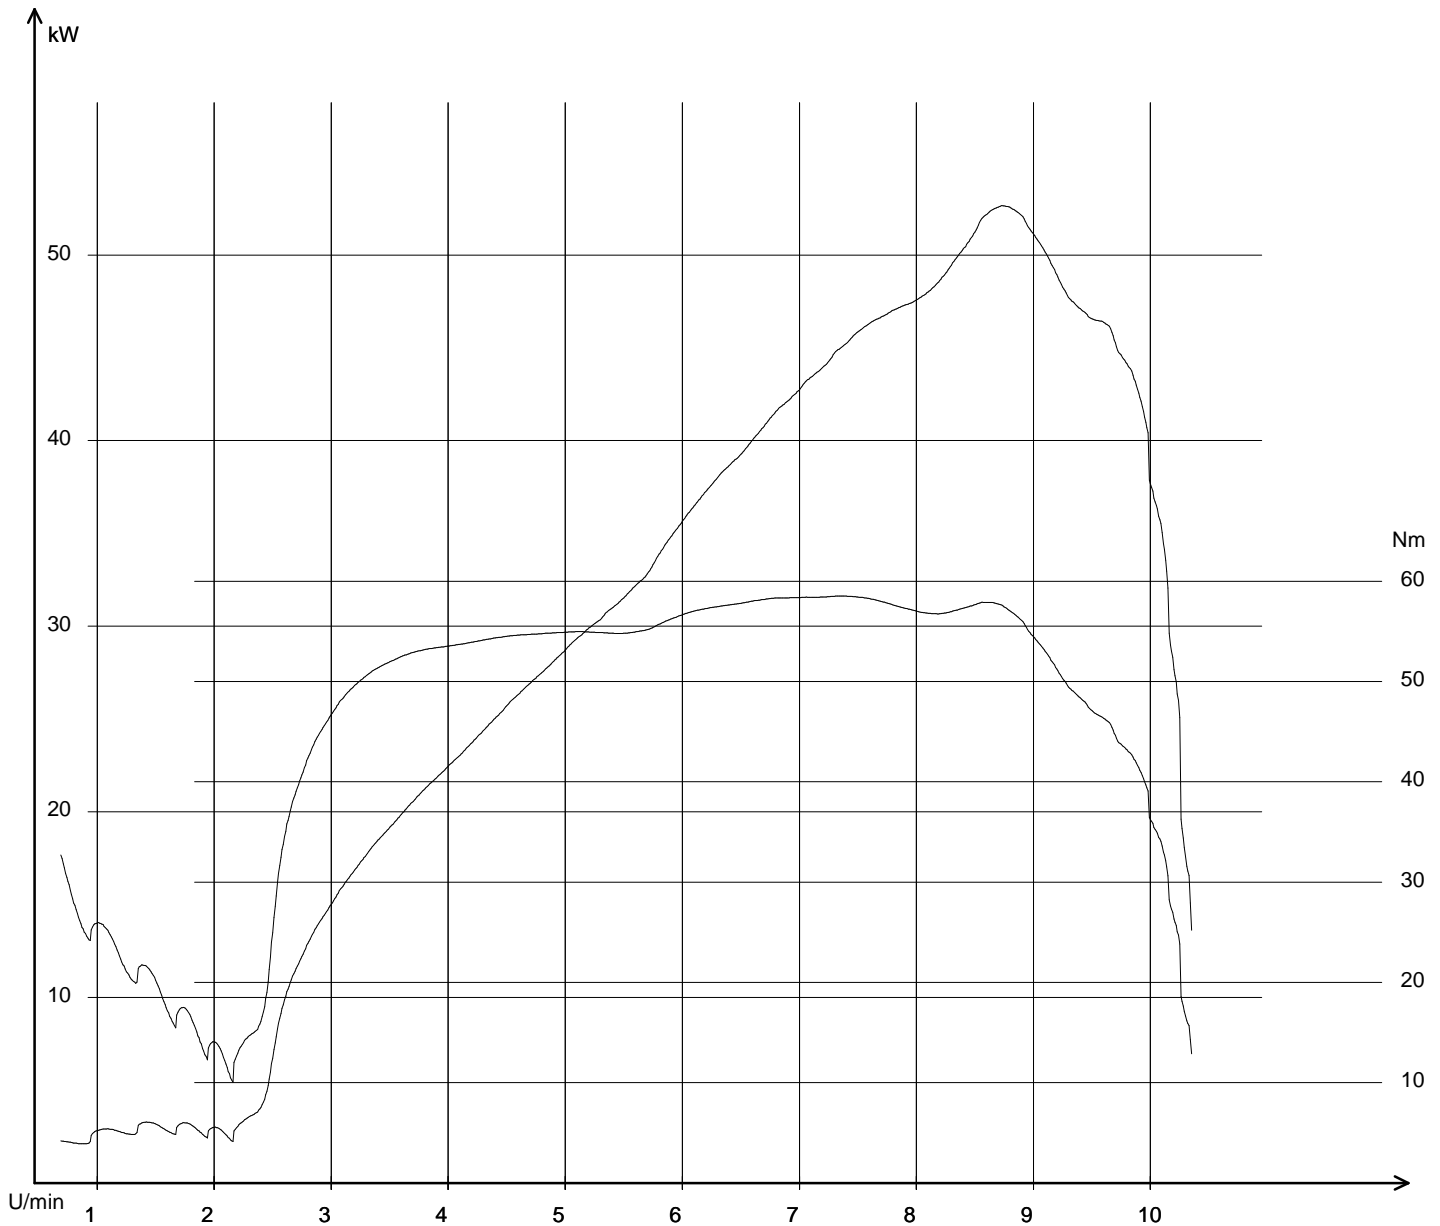

Öffnungszeiten:

Montag- Freitag

9.00 Uhr- 12.00 Uhr und 14 Uhr- 18 Uhr

Samstag

9 Uhr- 12 Uhr oder nach Vereinbarung.

05.08.2011 / 16:02:29

sv650-blank 05.08.2011 / 16:00:55 / 216,4 km/h

Pmax: 52,632 kW - 8722 U/min max Nm: 58,4 - 7303 U/min - km

Info: Pmax Kupplung nach DIN korrigiert: 59,07 kW (80,34 PS)

Energy under control

BikerOffice TRAKTAL T 2

www.Traktal.com