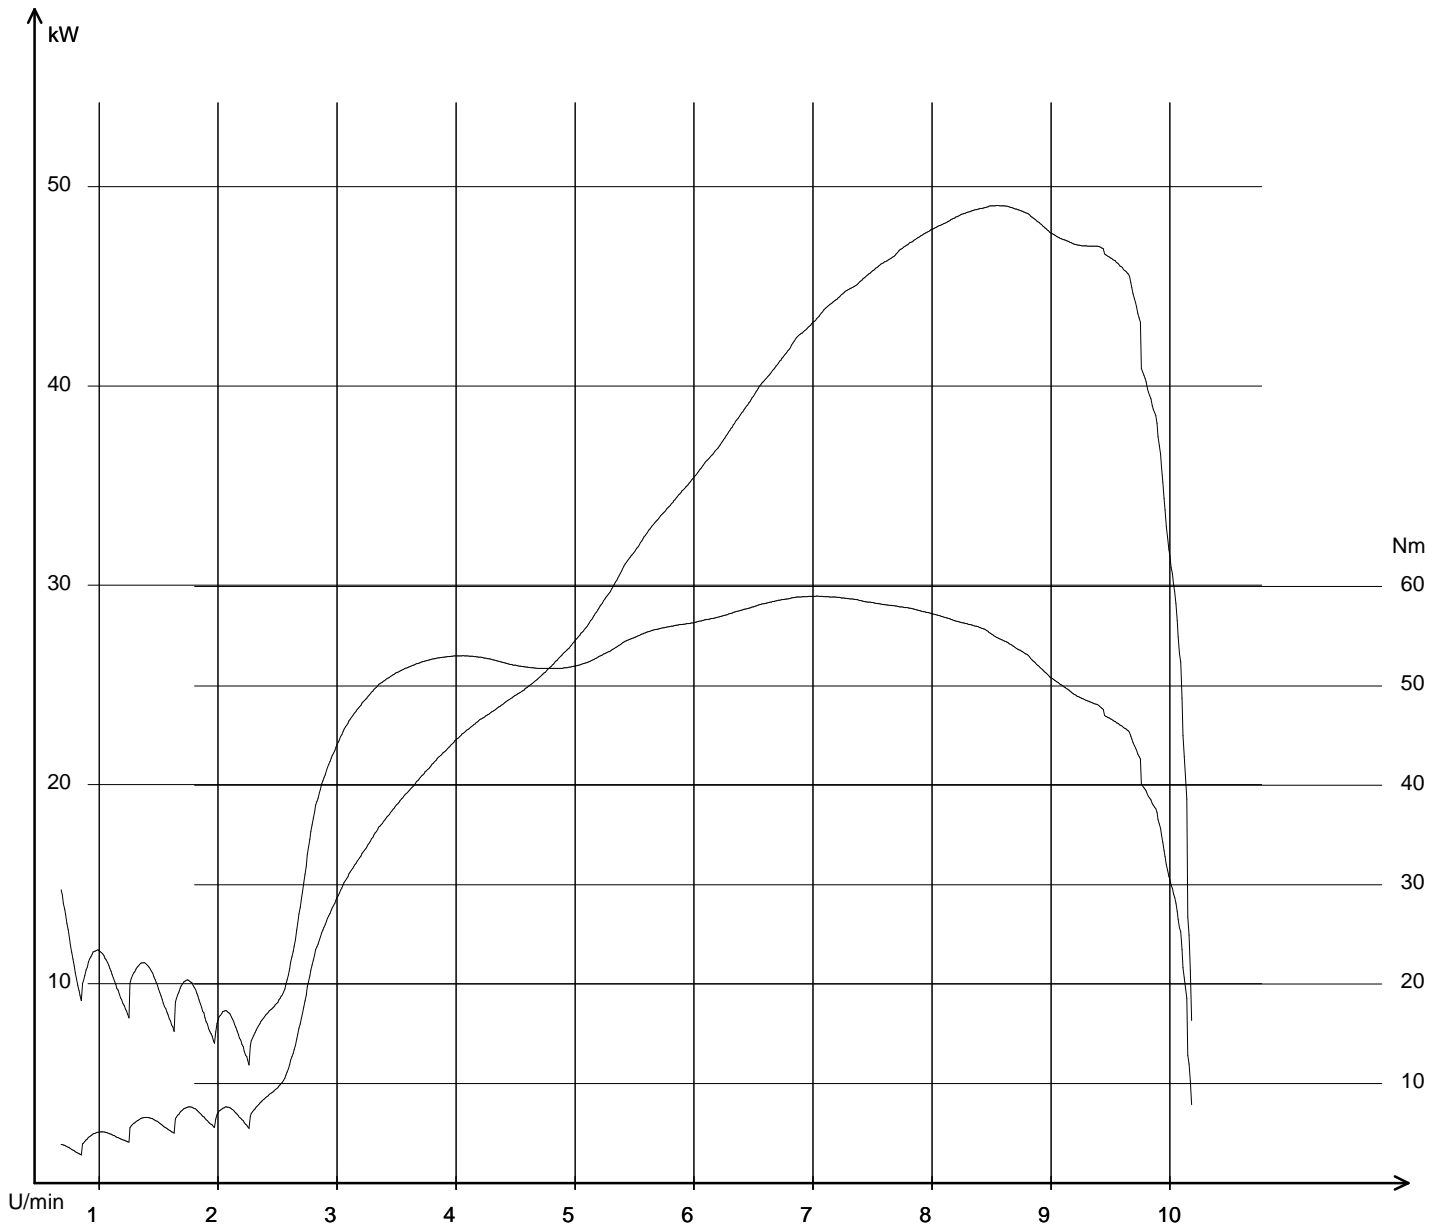

**Öffnungszeiten:**

Montag- Freitag

9.00 Uhr- 12.00 Uhr und 14 Uhr- 18 Uhr

Samstag

9 Uhr- 12 Uhr oder nach Vereinbarung.

05.08.2011 / 15:18:52

sv650-dragonrider-L+2-M-1-H-1 05.08.2011 / 15:09:44 / 227 km/h

Pmax: 49,022 kW - 8536 U/min max Nm: 59 - 7038 U/min - km

Info: Pmax Kupplung nach DIN korrigiert: 55,19 kW (75,06 PS)

Energy under control

BikerOffice TRAKTAL T 2

www.Traktal.com