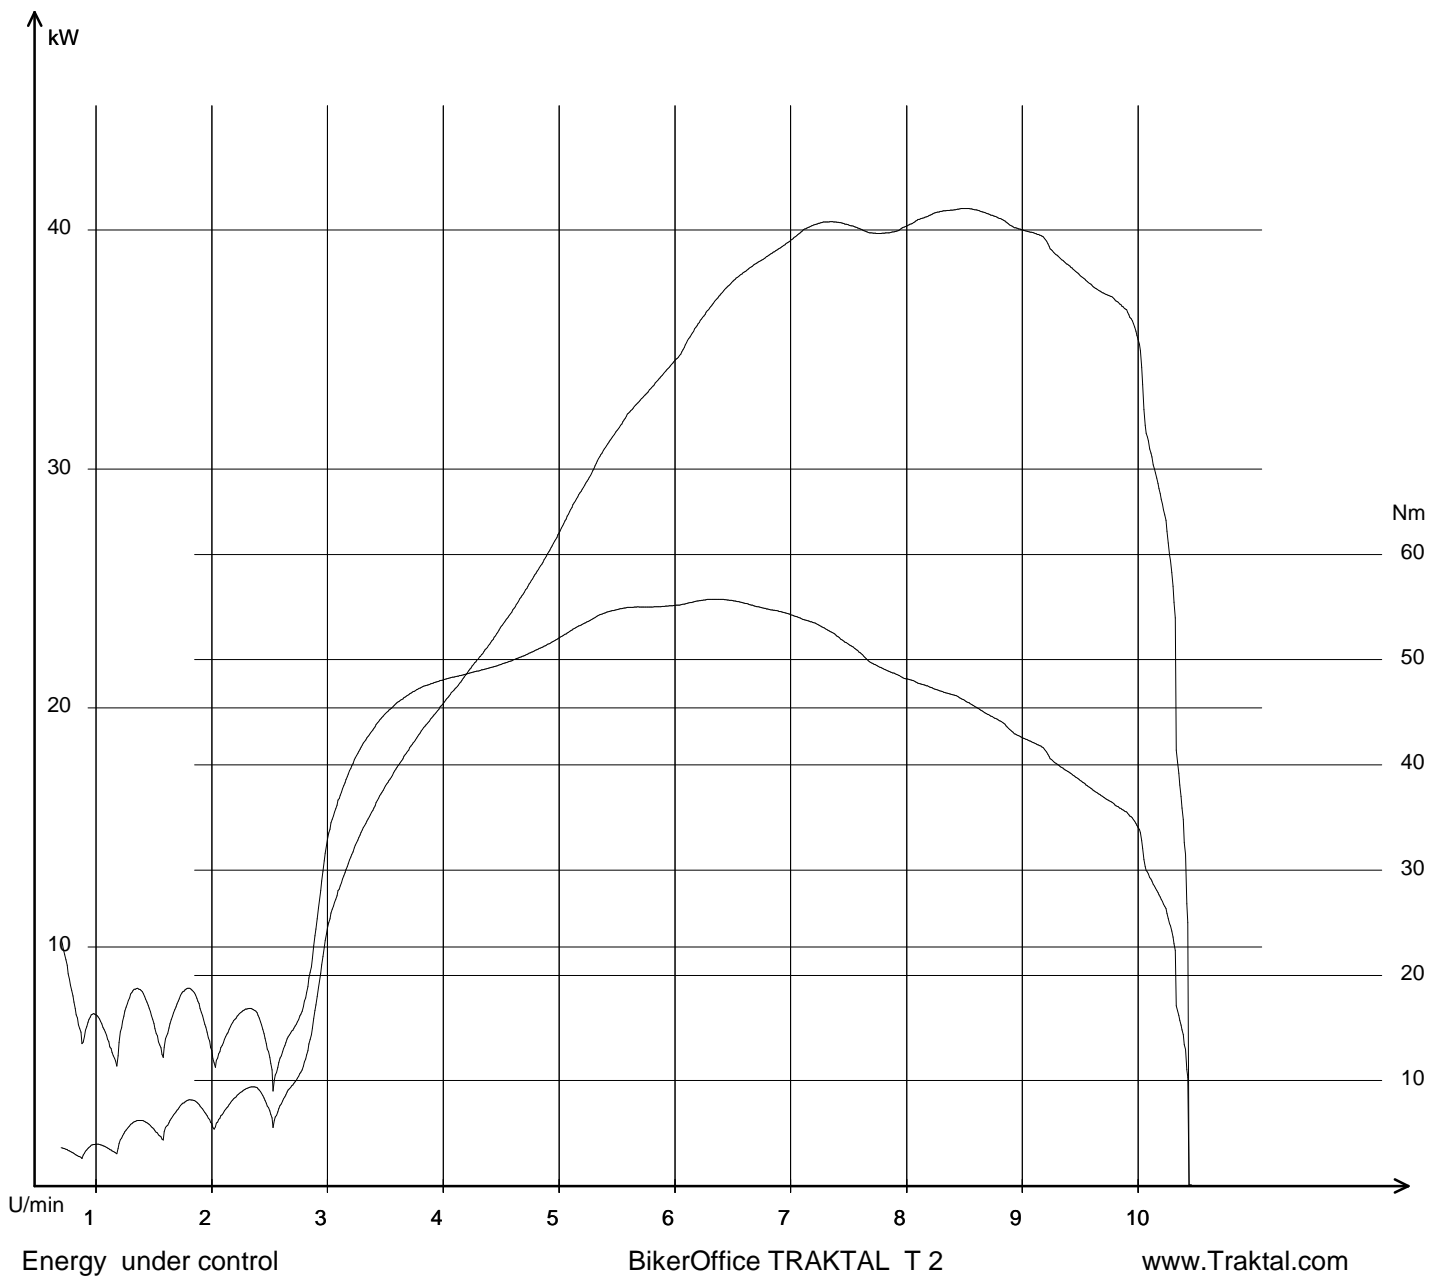

Öffnungszeiten:

Montag- Freitag

9.00 Uhr- 12.00 Uhr und 14 Uhr- 18 Uhr

Samstag

9 Uhr- 12 Uhr oder nach Vereinbarung.

05.08.2011 / 17:11:16

sv650-fliese 05.08.2011 / 17:09:51 / 202,1 km/h

Pmax: 40,867 kW - 8474 U/min max Nm: 55,7 - 6357 U/min - km

Info: Pmax Kupplung nach DIN korrigiert: 46,19 kW (62,82 PS)

Energy under control

BikerOffice TRAKTAL T 2

www.Traktal.com