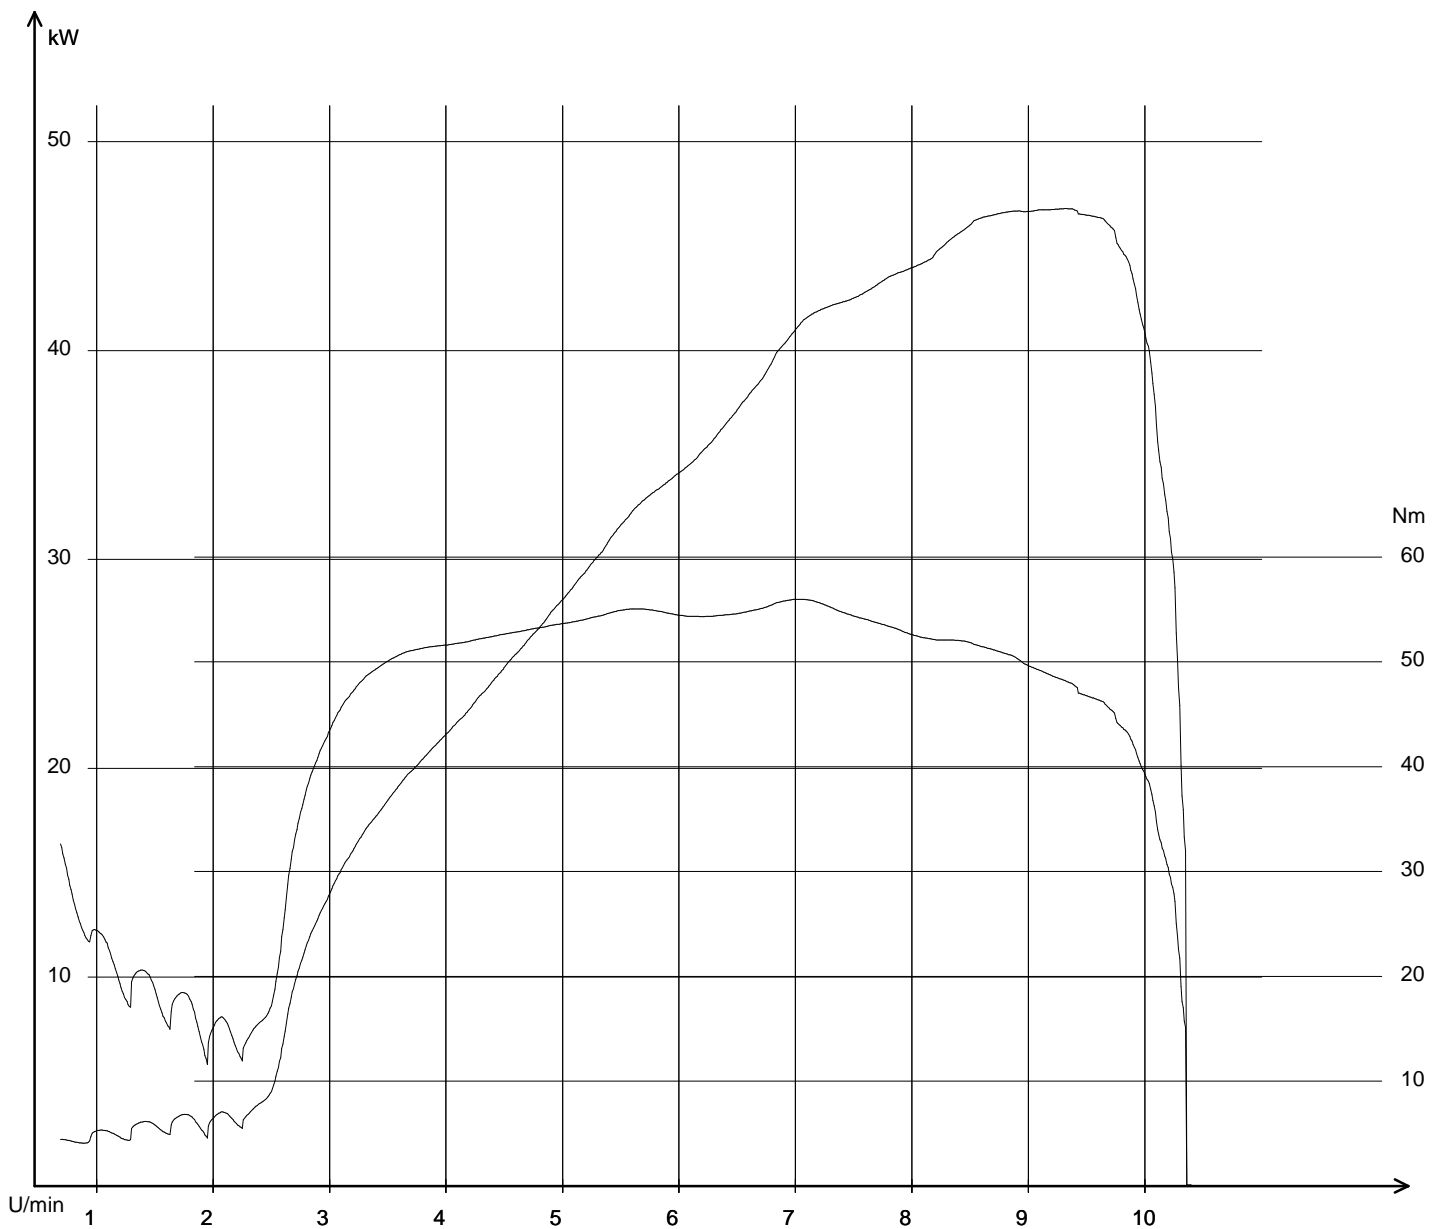

Öffnungszeiten:

Montag- Freitag

9.00 Uhr- 12.00 Uhr und 14 Uhr- 18 Uhr

Samstag

9 Uhr- 12 Uhr oder nach Vereinbarung.

05.08.2011 / 15:26:27

sv650-hoffmann 05.08.2011 / 15:24:40 / 226,9 km/h
Pmax: 46,77 kW - 9302 U/min max Nm: 55,9 - 7059 U/min - km
Info: Pmax Kupplung nach DIN korrigiert: 53,45 kW (72,69 PS)