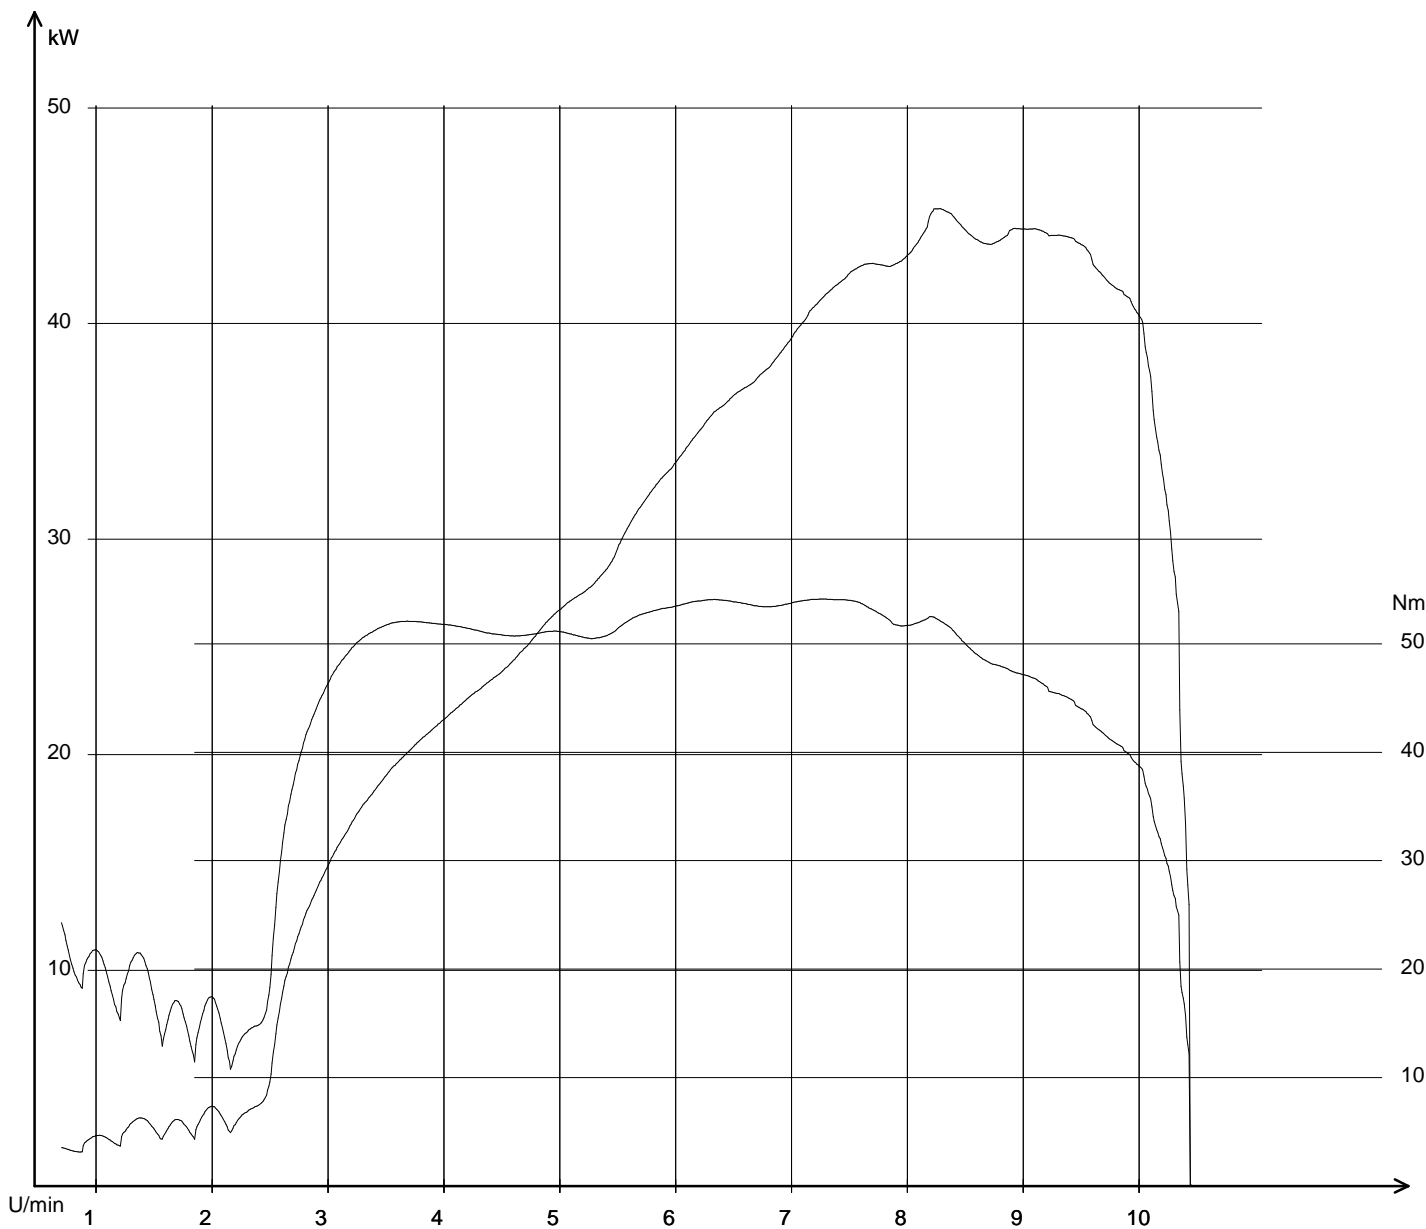

Öffnungszeiten:

Montag- Freitag

9.00 Uhr- 12.00 Uhr und 14 Uhr- 18 Uhr

Samstag

9 Uhr- 12 Uhr oder nach Vereinbarung.

05.08.2011 / 17:45:22

sv650-hüter 05.08.2011 / 17:43:13 / 210,6 km/h
Pmax: 45,3 kW - 8276 U/min max Nm: 54 - 7294 U/min - km
Info: Pmax Kupplung nach DIN korrigiert: 53,45 kW (72,69 PS)