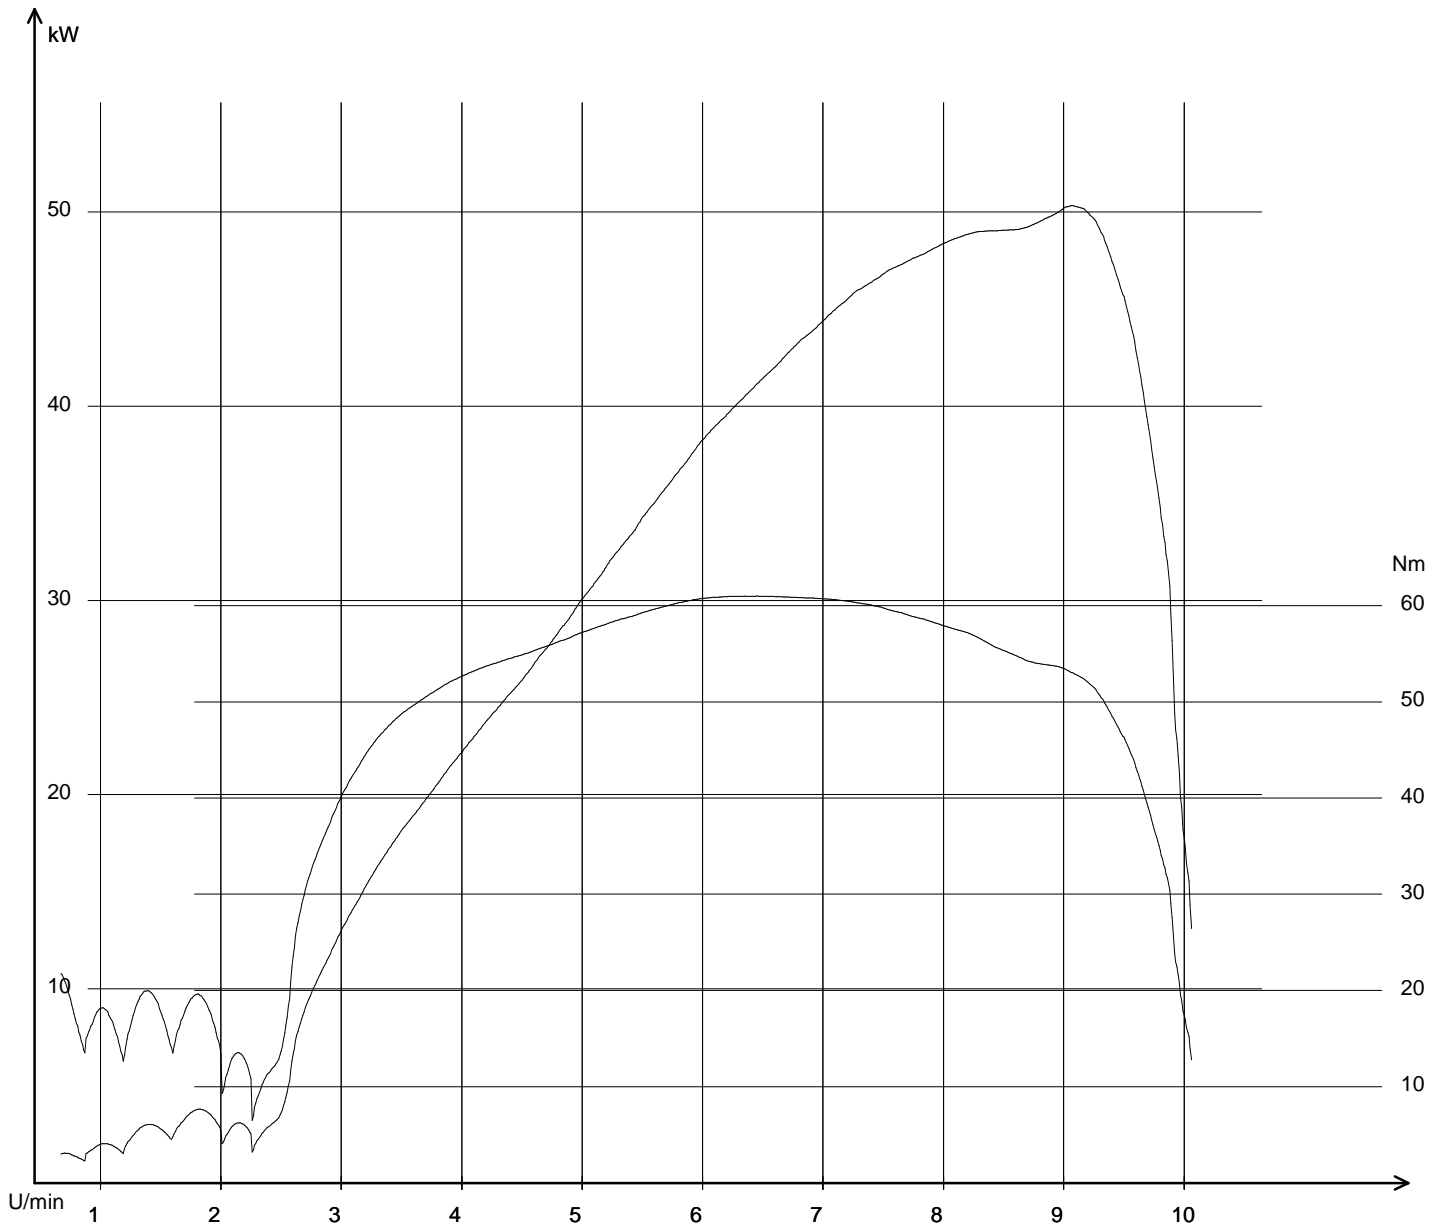

**Öffnungszeiten:**

Montag- Freitag

9.00 Uhr- 12.00 Uhr und 14 Uhr- 18 Uhr

Samstag

9 Uhr- 12 Uhr oder nach Vereinbarung.

05.08.2011 / 18:05:01

sv650-inu 05.08.2011 / 18:03:51 / 215,9 km/h

Pmax: 50,302 kW - 9060 U/min max Nm: 60,9 - 6444 U/min - km

Info: Pmax Kupplung nach DIN korrigiert: 56,52 kW (76,87 PS)

Energy under control

BikerOffice TRAKTAL T 2

www.Traktal.com