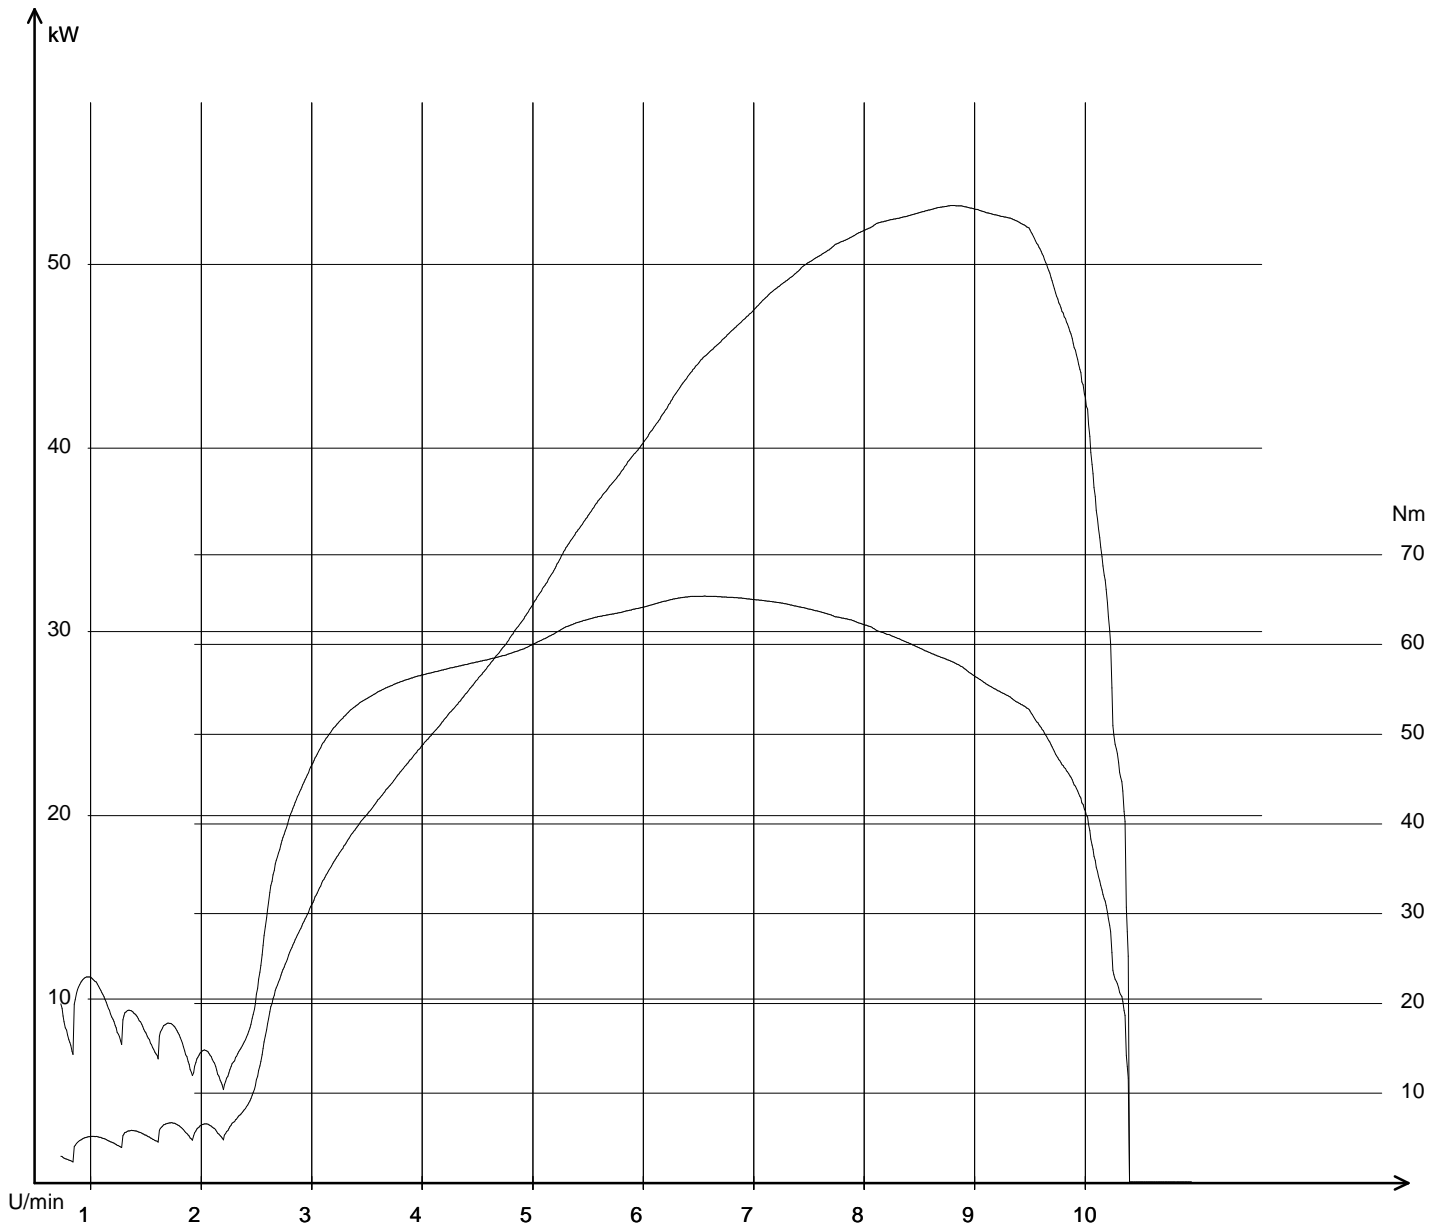

Öffnungszeiten:

Montag- Freitag

9.00 Uhr- 12.00 Uhr und 14 Uhr- 18 Uhr

Samstag

9 Uhr- 12 Uhr oder nach Vereinbarung.

05.08.2011 / 12:50:46

sv650-ivo-M-1-H-3 05.08.2011 / 12:49:17 / 216,9 km/h
Pmax: 53,168 kW - 8783 U/min max Nm: 65,3 - 6545 U/min - km
Info: Pmax Kupplung nach DIN korrigiert: 59,87 kW (81,42 PS)