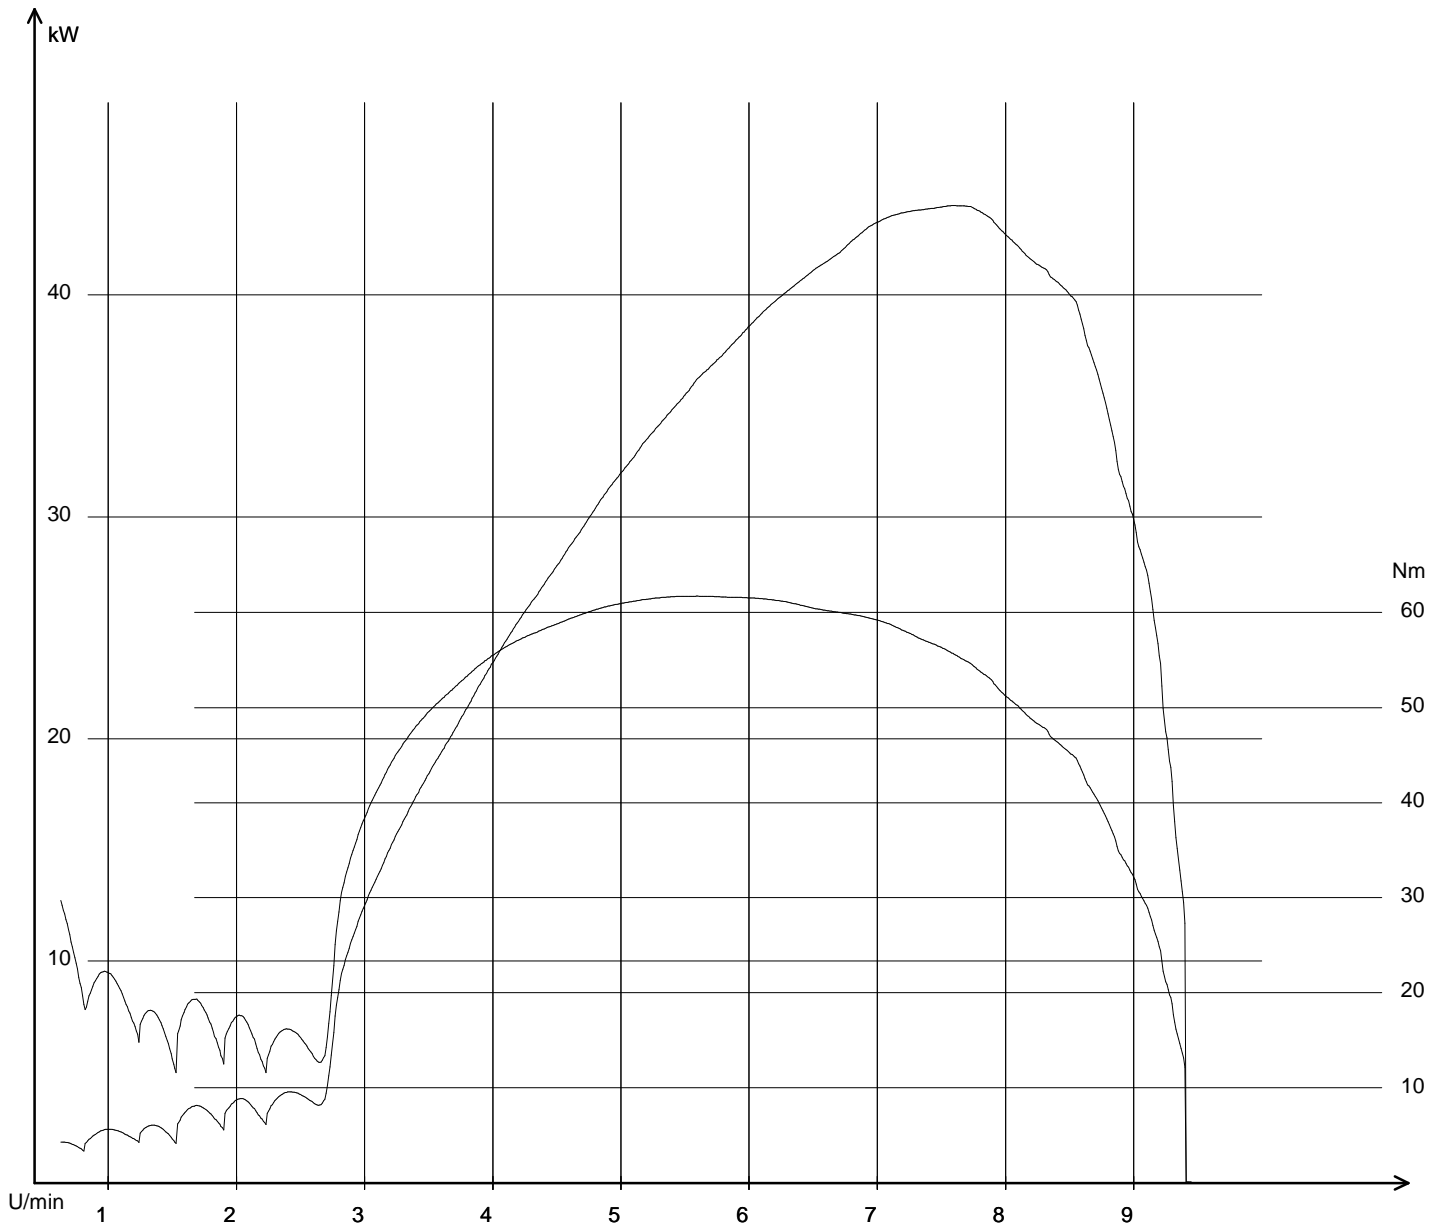

**Öffnungszeiten:**

Montag- Freitag

9.00 Uhr- 12.00 Uhr und 14 Uhr- 18 Uhr

Samstag

9 Uhr- 12 Uhr oder nach Vereinbarung.

05.08.2011 / 16:09:02

sv650-jörg 05.08.2011 / 16:06:42 / 201,4 km/h

Pmax: 43,994 kW - 7578 U/min max Nm: 61,6 - 5584 U/min - km

Info: Pmax Kupplung nach DIN korrigiert: 49,77 kW (67,69 PS)

Energy under control

BikerOffice TRAKTAL T 2

www.Traktal.com