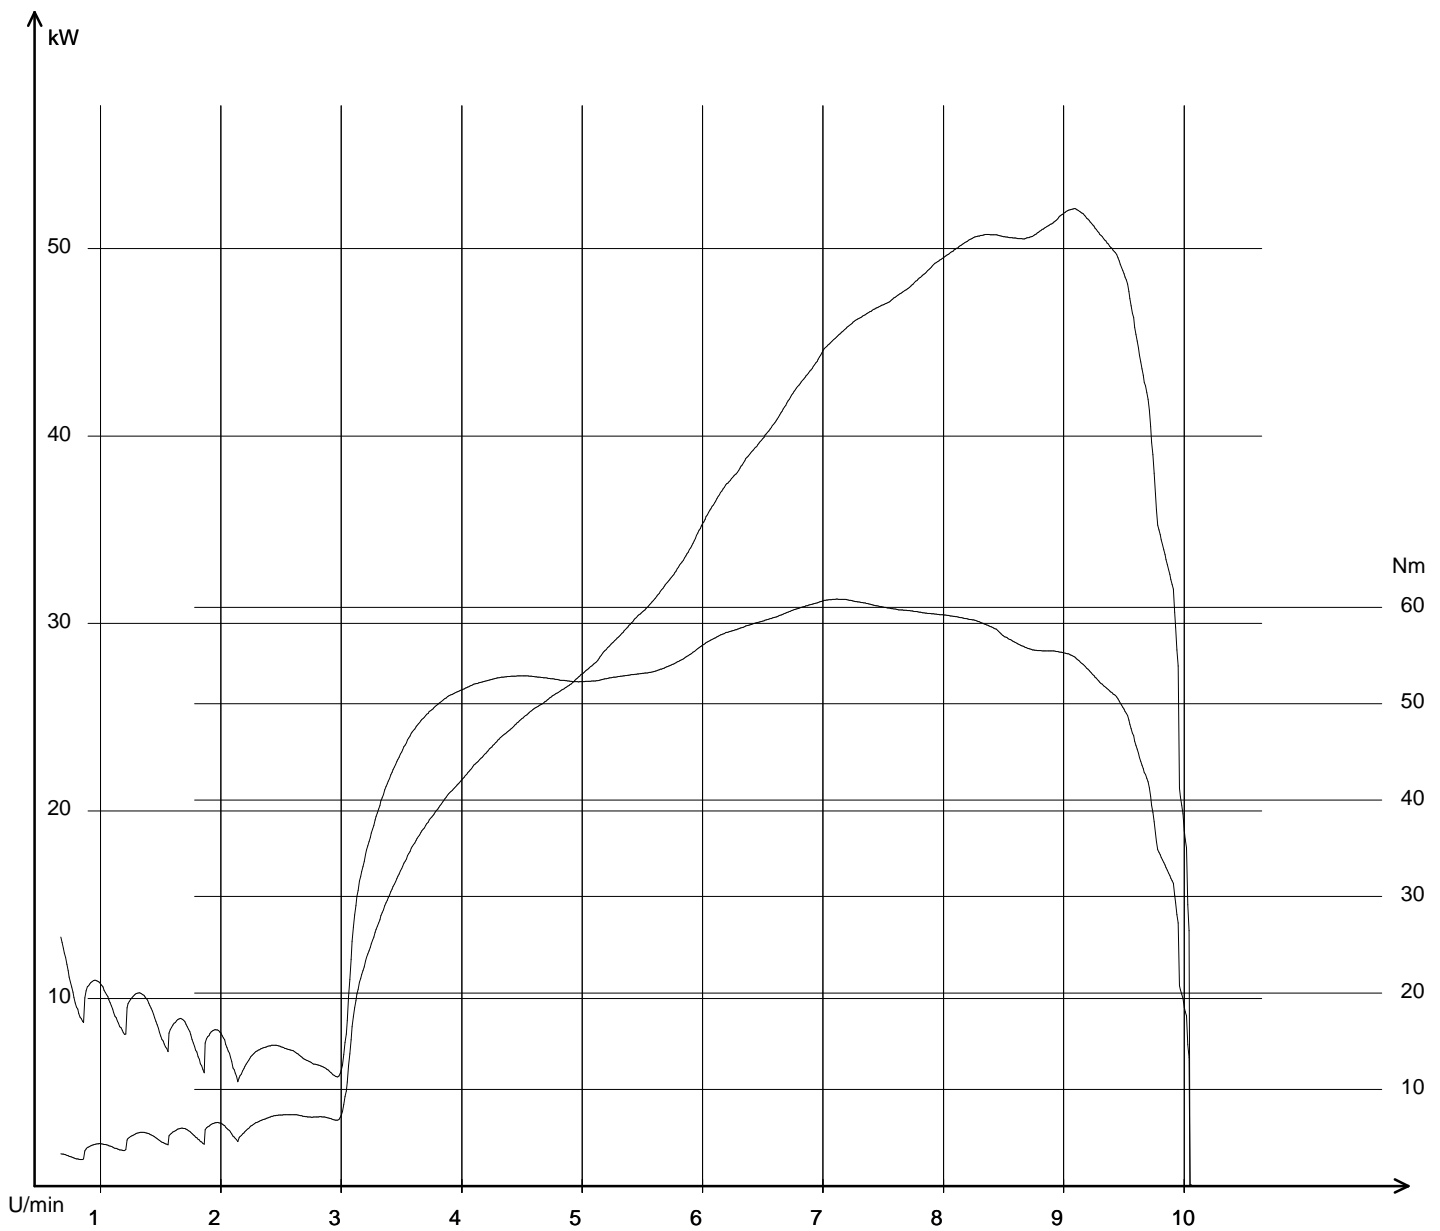

Öffnungszeiten:

Montag- Freitag

9.00 Uhr- 12.00 Uhr und 14 Uhr- 18 Uhr

Samstag

9 Uhr- 12 Uhr oder nach Vereinbarung.

05.08.2011 / 14:03:19

sv650-mcbain 05.08.2011 / 14:01:36 / 219,3 km/h
Pmax: 52,107 kW - 9088 U/min max Nm: 60,8 - 7107 U/min - km
Info: Pmax Kupplung nach DIN korrigiert: 59,07 kW (80,34 PS)