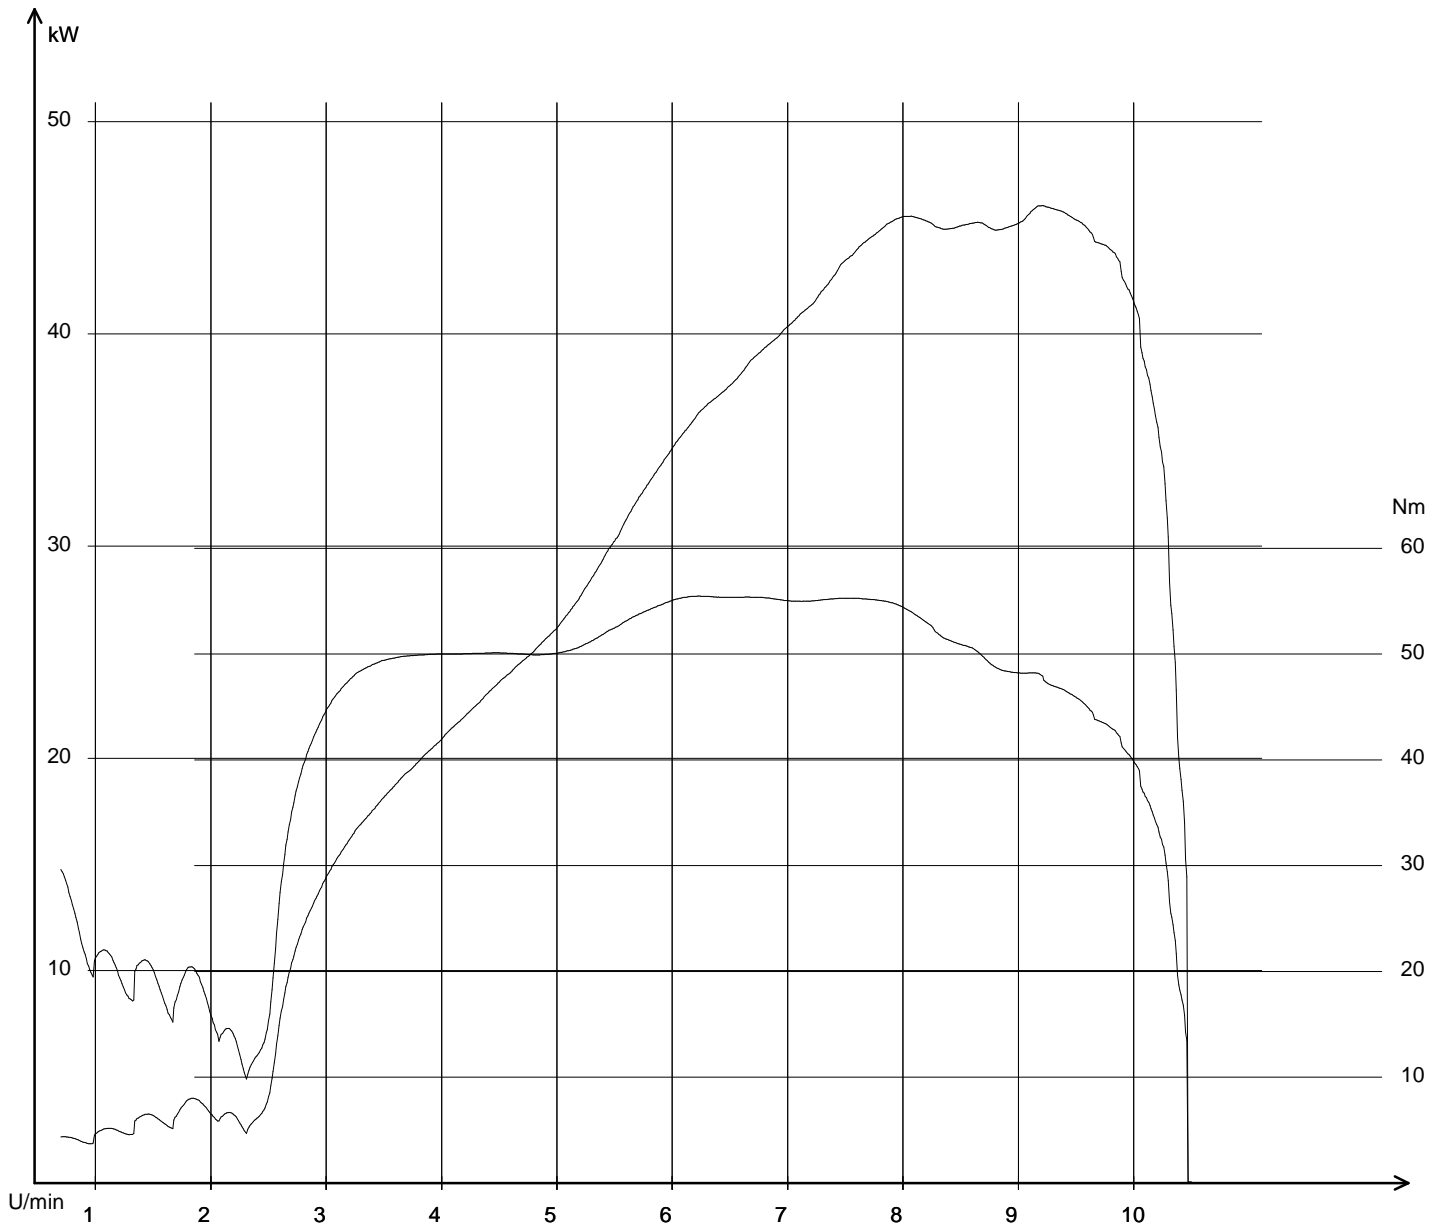

Öffnungszeiten:

Montag- Freitag

9.00 Uhr- 12.00 Uhr und 14 Uhr- 18 Uhr

Samstag

9 Uhr- 12 Uhr oder nach Vereinbarung.

05.08.2011 / 13:09:43

sv650-miguel 05.08.2011 / 13:07:50 / 225,4 km/h

Pmax: 46,013 kW - 9208 U/min max Nm: 55,4 - 6223 U/min - km

Info: Pmax Kupplung nach DIN korrigiert: 54,37 kW (73,94 PS)

Energy under control

BikerOffice TRAKTAL T 2

www.Traktal.com