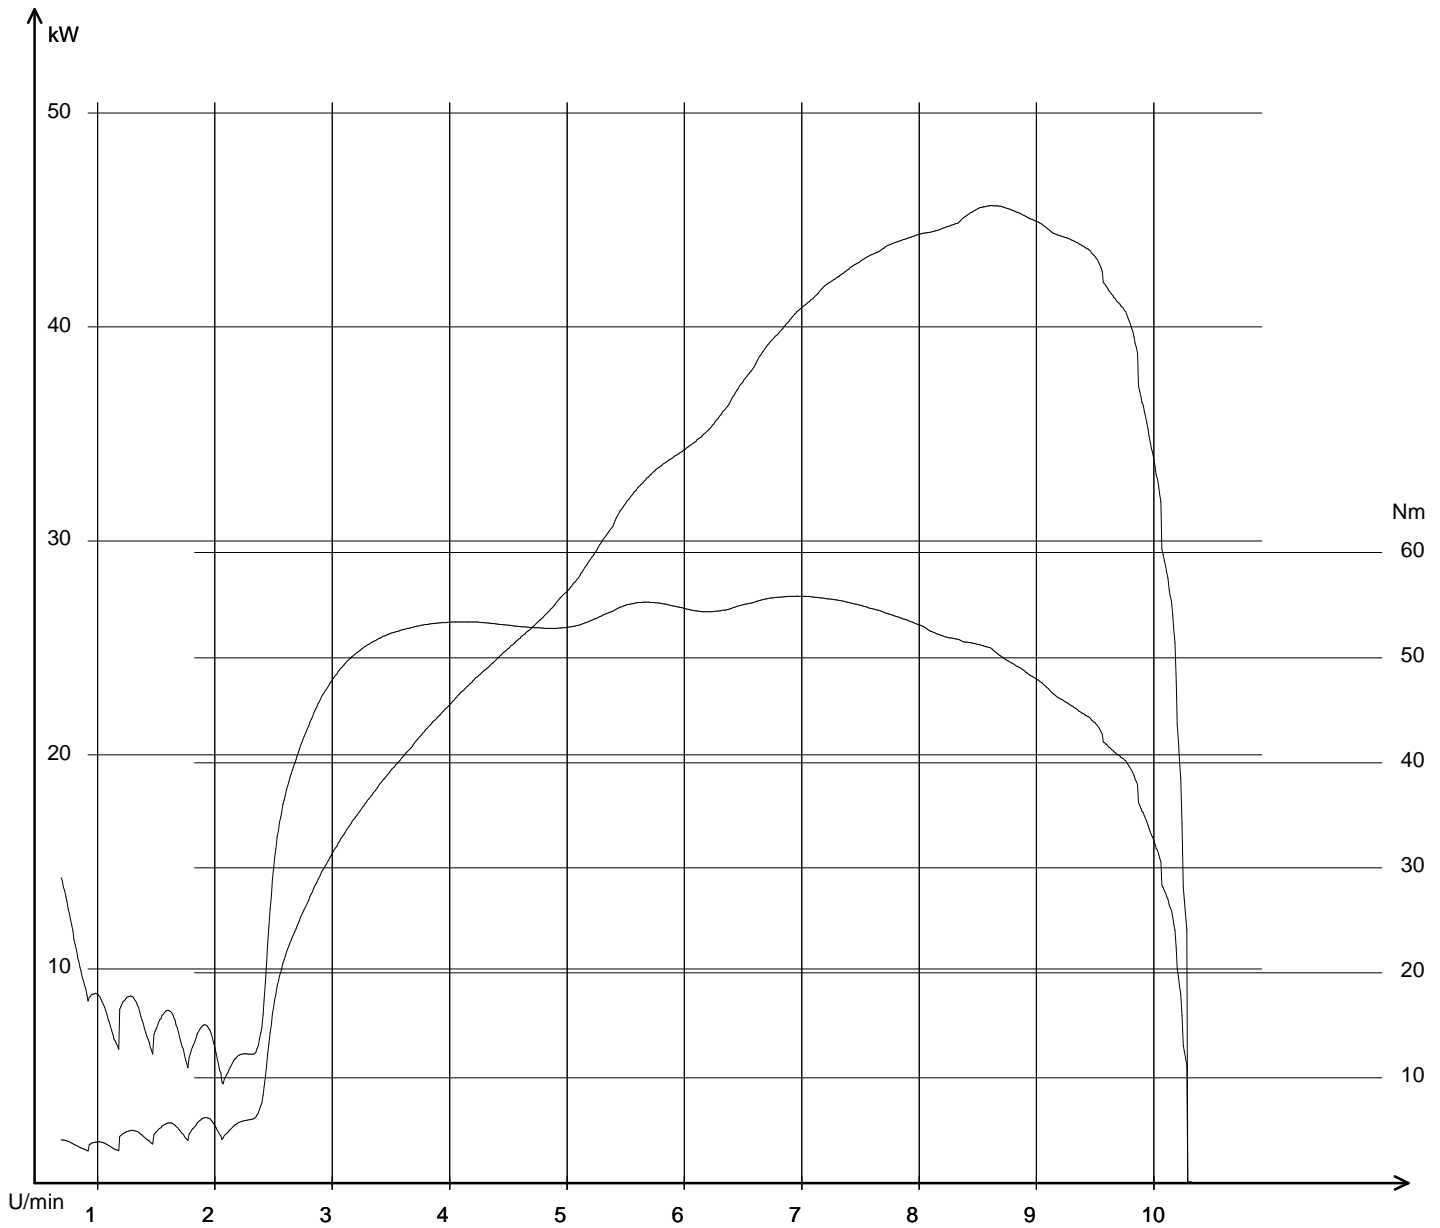

Öffnungszeiten:

Montag- Freitag

9.00 Uhr- 12.00 Uhr und 14 Uhr- 18 Uhr

Samstag

9 Uhr- 12 Uhr oder nach Vereinbarung.

05.08.2011 / 17:22:02

sv650-rebmann 05.08.2011 / 17:21:01 / 222 km/h

Pmax: 45,645 kW - 8607 U/min max Nm: 55,8 - 6953 U/min - km

Info: Pmax Kupplung nach DIN korrigiert: 53,35 kW (72,56 PS)

Energy under control

BikerOffice TRAKTAL T 2

www.Traktal.com