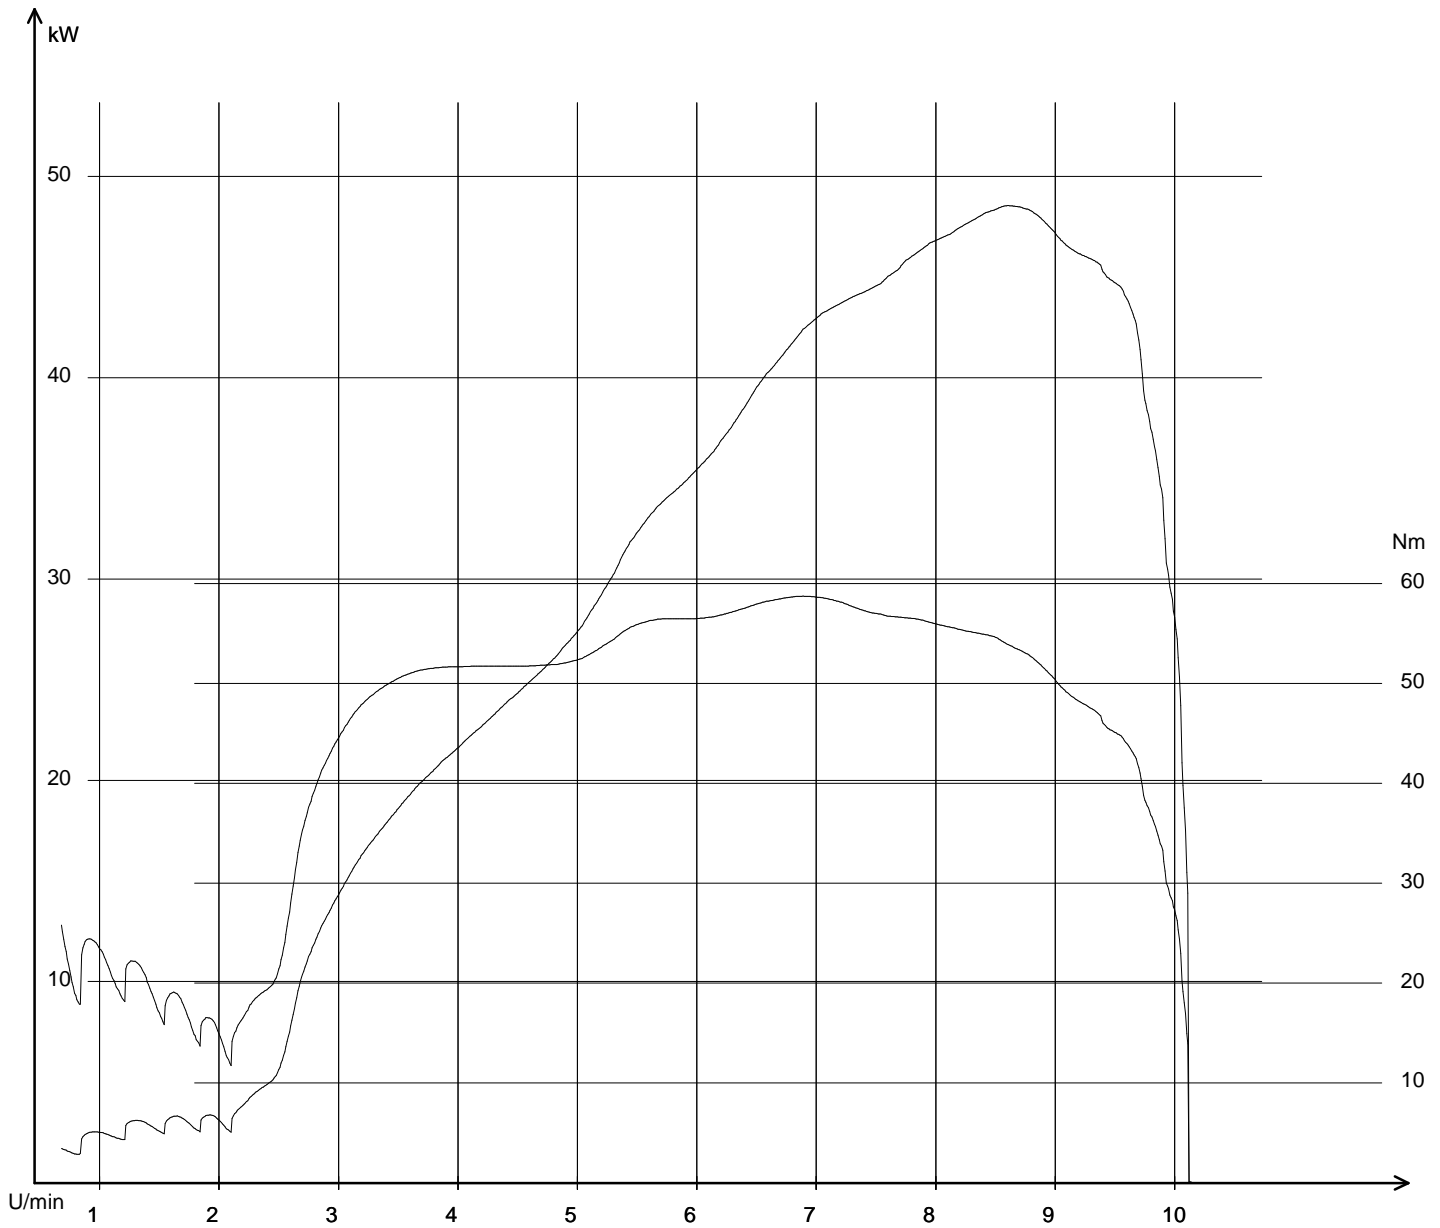

Öffnungszeiten:

Montag- Freitag

9.00 Uhr- 12.00 Uhr und 14 Uhr- 18 Uhr

Samstag

9 Uhr- 12 Uhr oder nach Vereinbarung.

05.08.2011 / 16:15:24

sv650-Schütz 05.08.2011 / 16:14:08 / 214,1 km/h

Pmax: 48,523 kW - 8592 U/min max Nm: 58,7 - 6884 U/min - km

Info: Pmax Kupplung nach DIN korrigiert: 55,39 kW (75,33 PS)

Energy under control

BikerOffice TRAKTAL T 2

www.Traktal.com