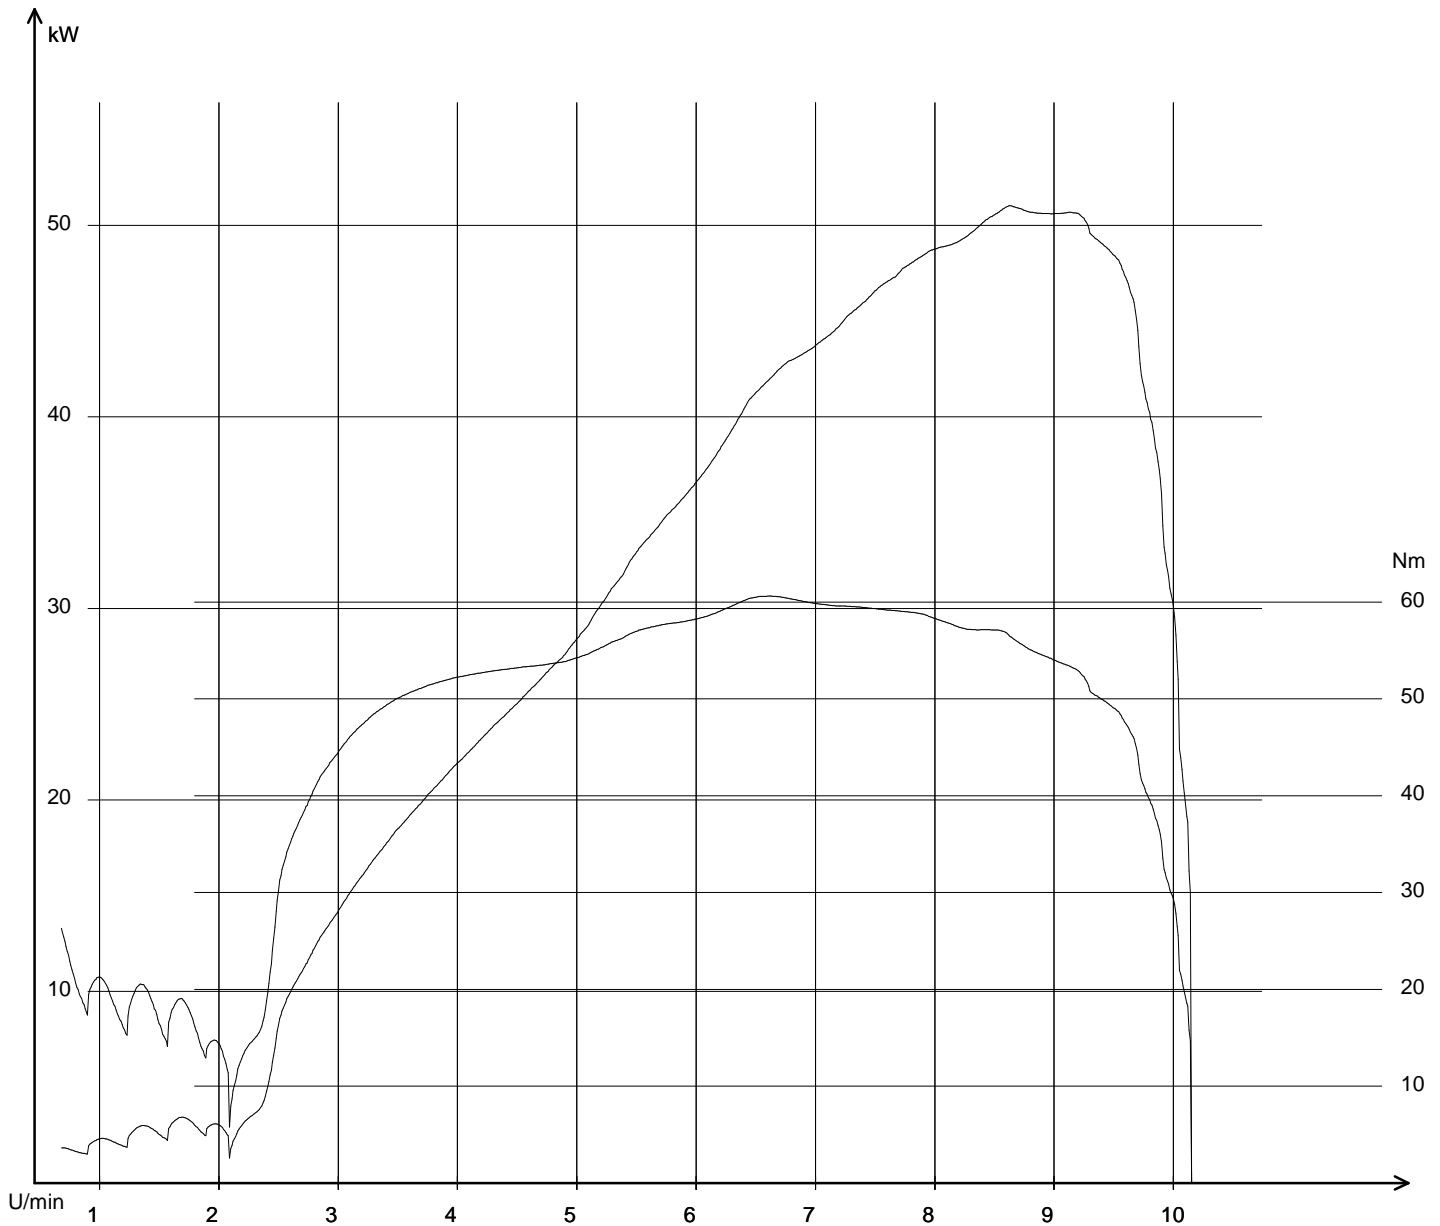

Öffnungszeiten:

Montag- Freitag

9.00 Uhr- 12.00 Uhr und 14 Uhr- 18 Uhr

Samstag

9 Uhr- 12 Uhr oder nach Vereinbarung.

05.08.2011 / 13:16:17

sv650-viper 05.08.2011 / 13:14:28 / 228,7 km/h

Pmax: 50,999 kW - 8626 U/min max Nm: 60,5 - 6622 U/min - km

Info: Pmax Kupplung nach DIN korrigiert: 58,75 kW (79,9 PS)

Energy under control

BikerOffice TRAKTAL T 2

www.Traktal.com