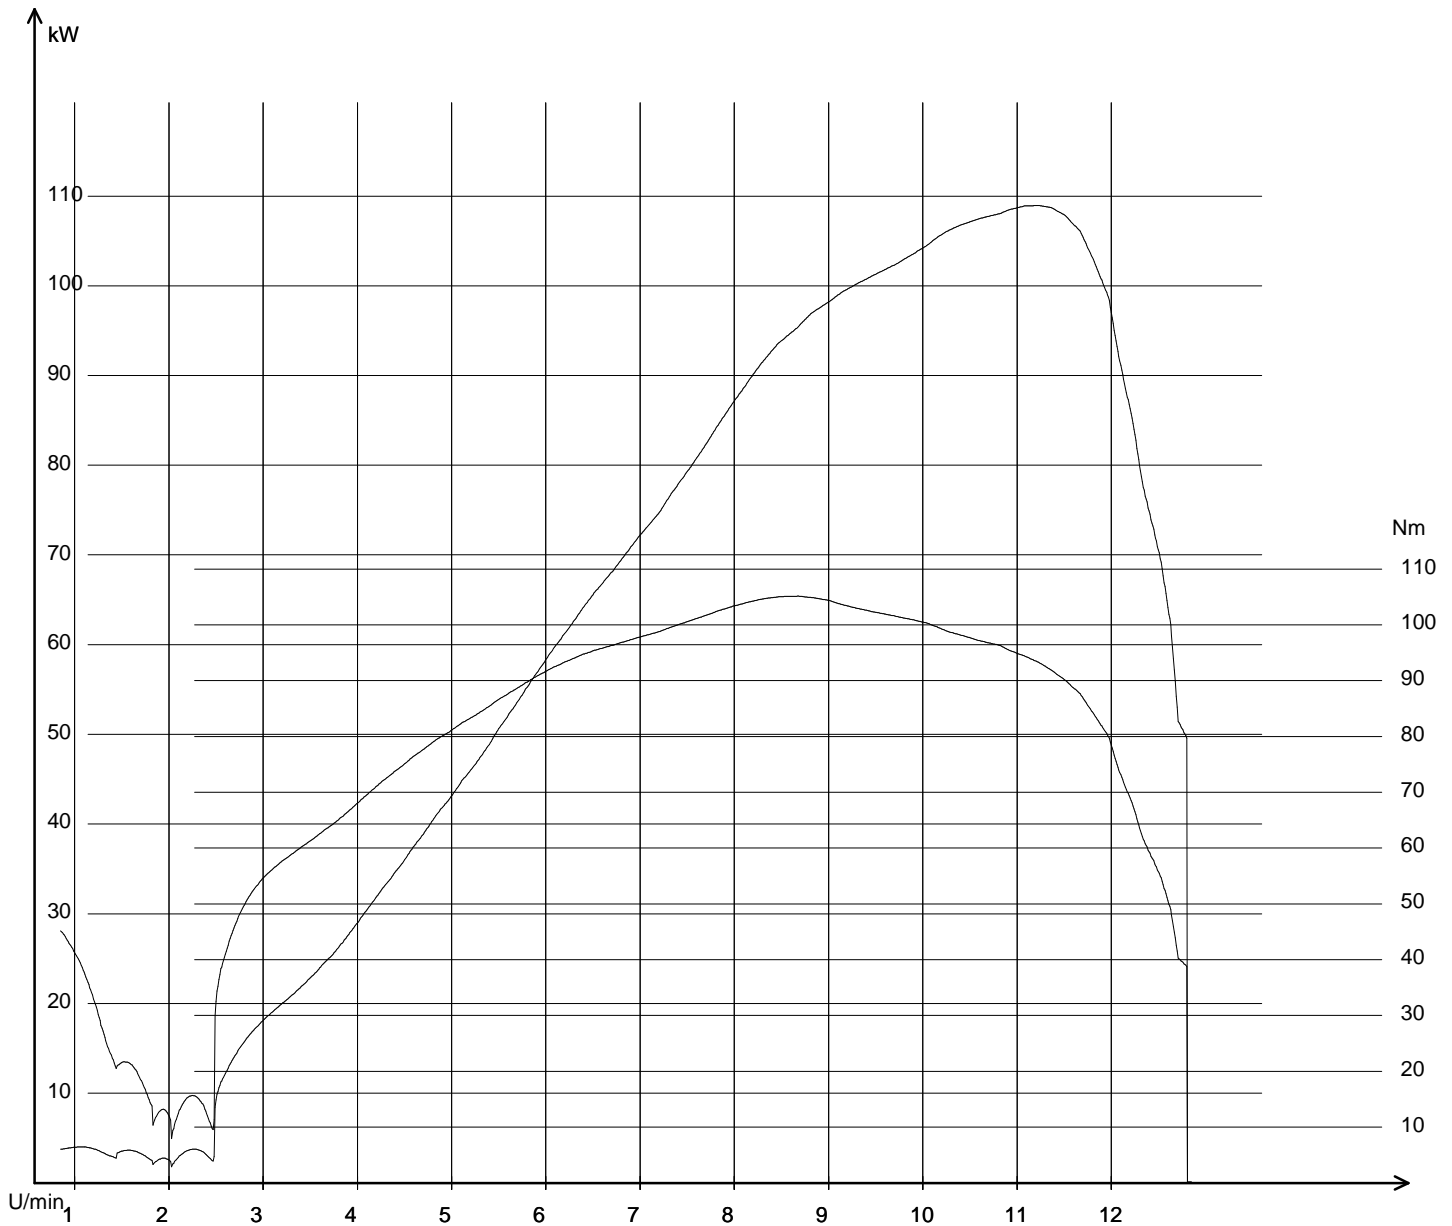

Info: Pmax Kupplung nach DIN korrigiert: 126,18 kW (171,6 PS)

Energy under control

BikerOffice TRAKTAL T 2

www.Traktal.com