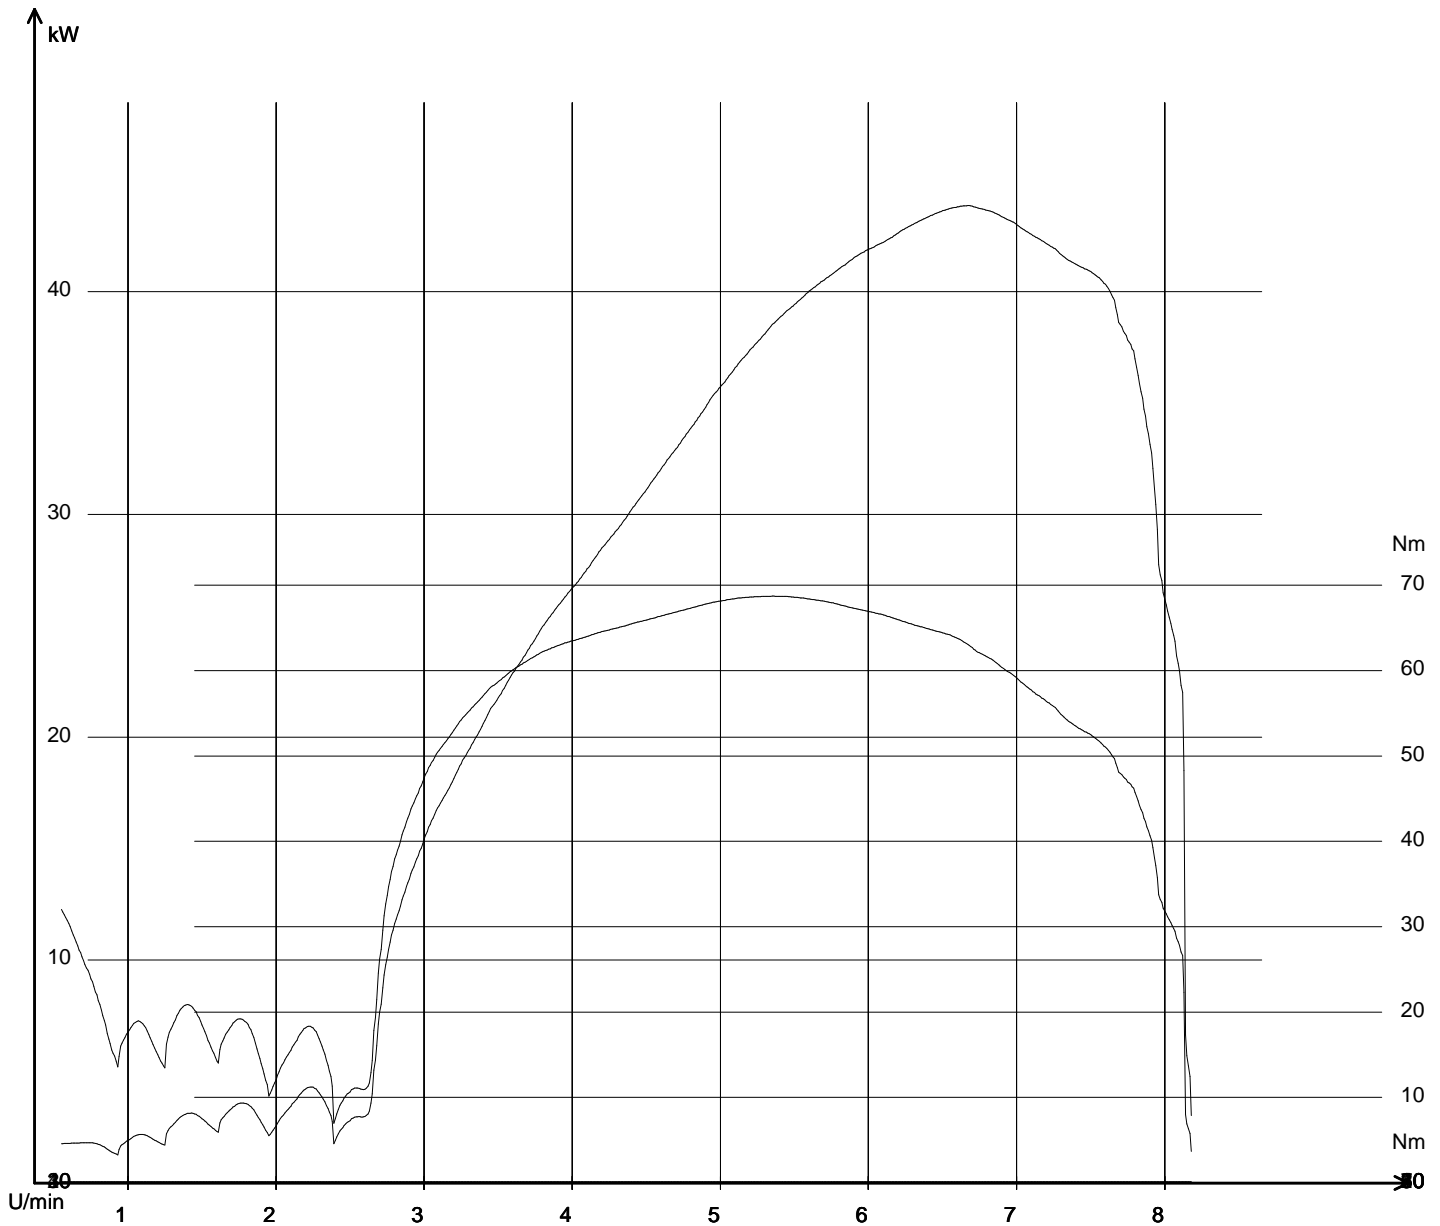

Öffnungszeiten:

Montag- Freitag

9.00 Uhr- 12.00 Uhr und 14 Uhr- 18 Uhr

Samstag

9 Uhr- 12 Uhr oder nach Vereinbarung.

17.08.2012 / 18:30:11

KTM690-Sieber 17.08.2012 / 18:29:17 / 198,2 km/h
Pmax: 43,837 kW - 6672 U/min max Nm: 68,6 - 5344 U/min - km
Info: Pmax Kupplung nach DIN korrigiert: 51,25 kW (69,7 PS)

Leer 0 / 0 / 0 km/h
Pmax: 0 kW - 9624 U/min max Nm: 0 - 7761 U/min - km
Info: -

Energy under control

BikerOffice TRAKTAL T 2

www.Traktal.com