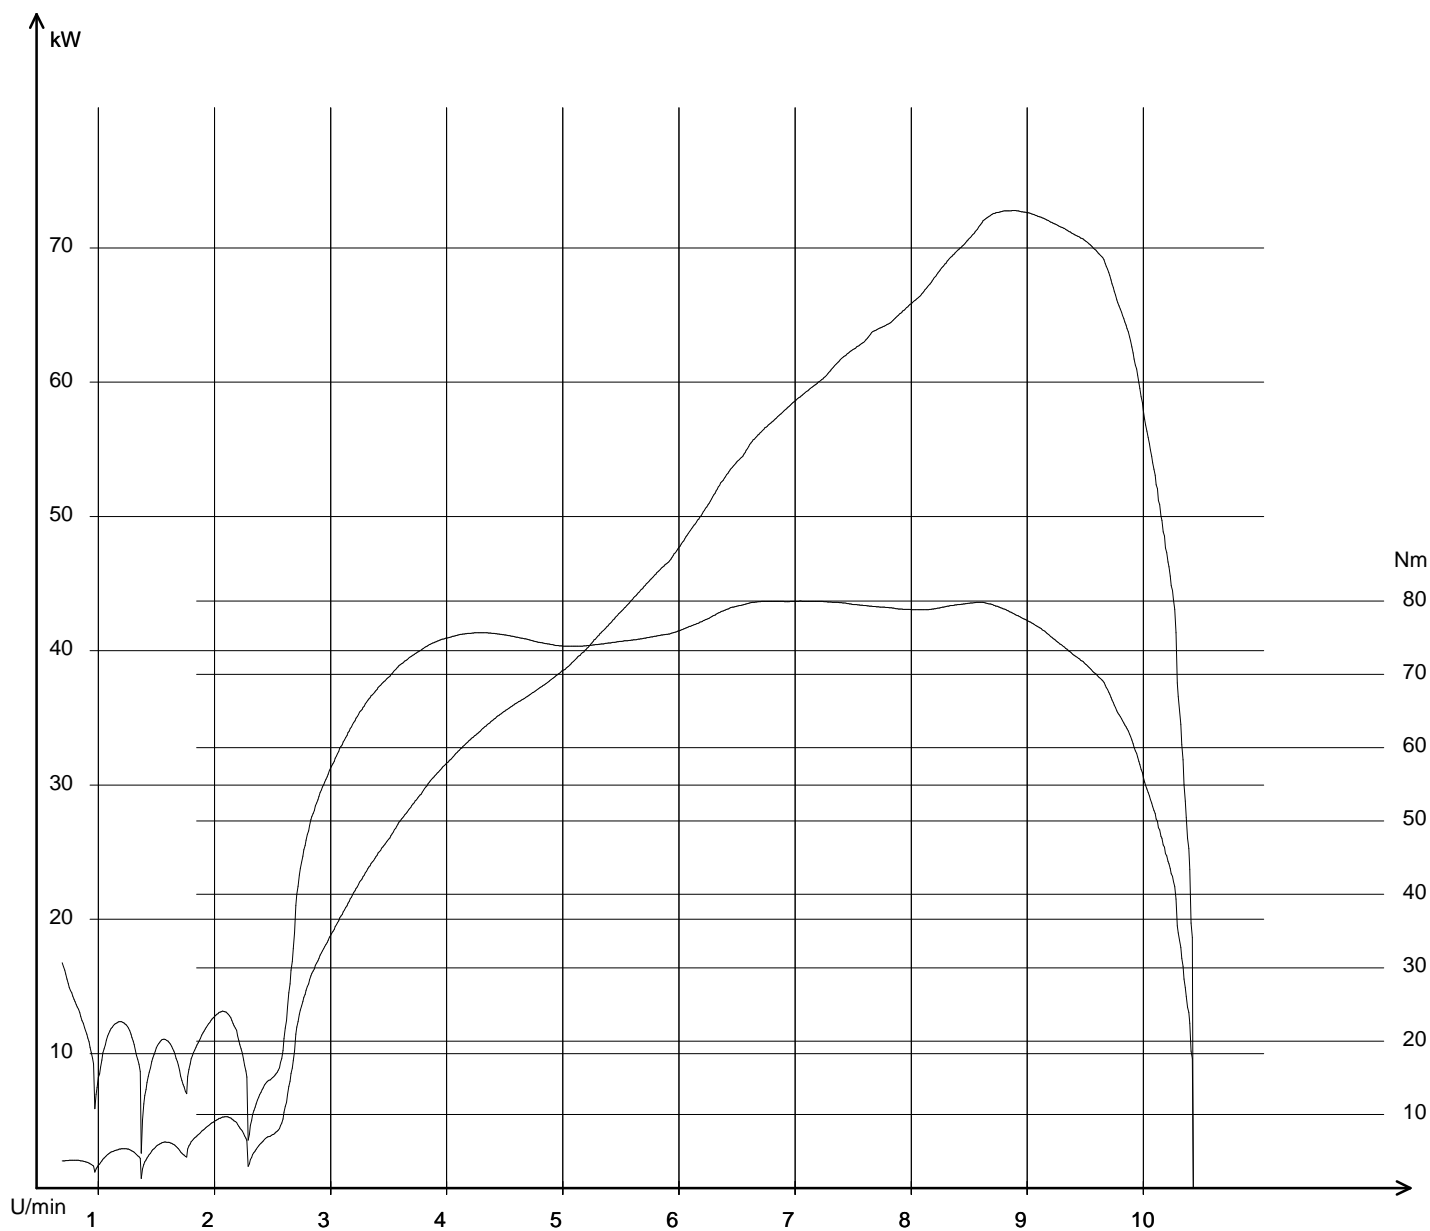

Öffnungszeiten:

Montag- Freitag

9.00 Uhr- 12.00 Uhr und 14 Uhr- 18 Uhr

Samstag

9 Uhr- 12 Uhr oder nach Vereinbarung.

17.08.2012 / 16:12:16

RSV-Mille-Gombarek 17.08.2012 / 16:11:05 / 250,7 km/h
Pmax: 72,738 kW - 8893 U/min max Nm: 79,9 - 7028 U/min - km
Info: Pmax Kupplung nach DIN korrigiert: 84,05 kW (114,31 PS)