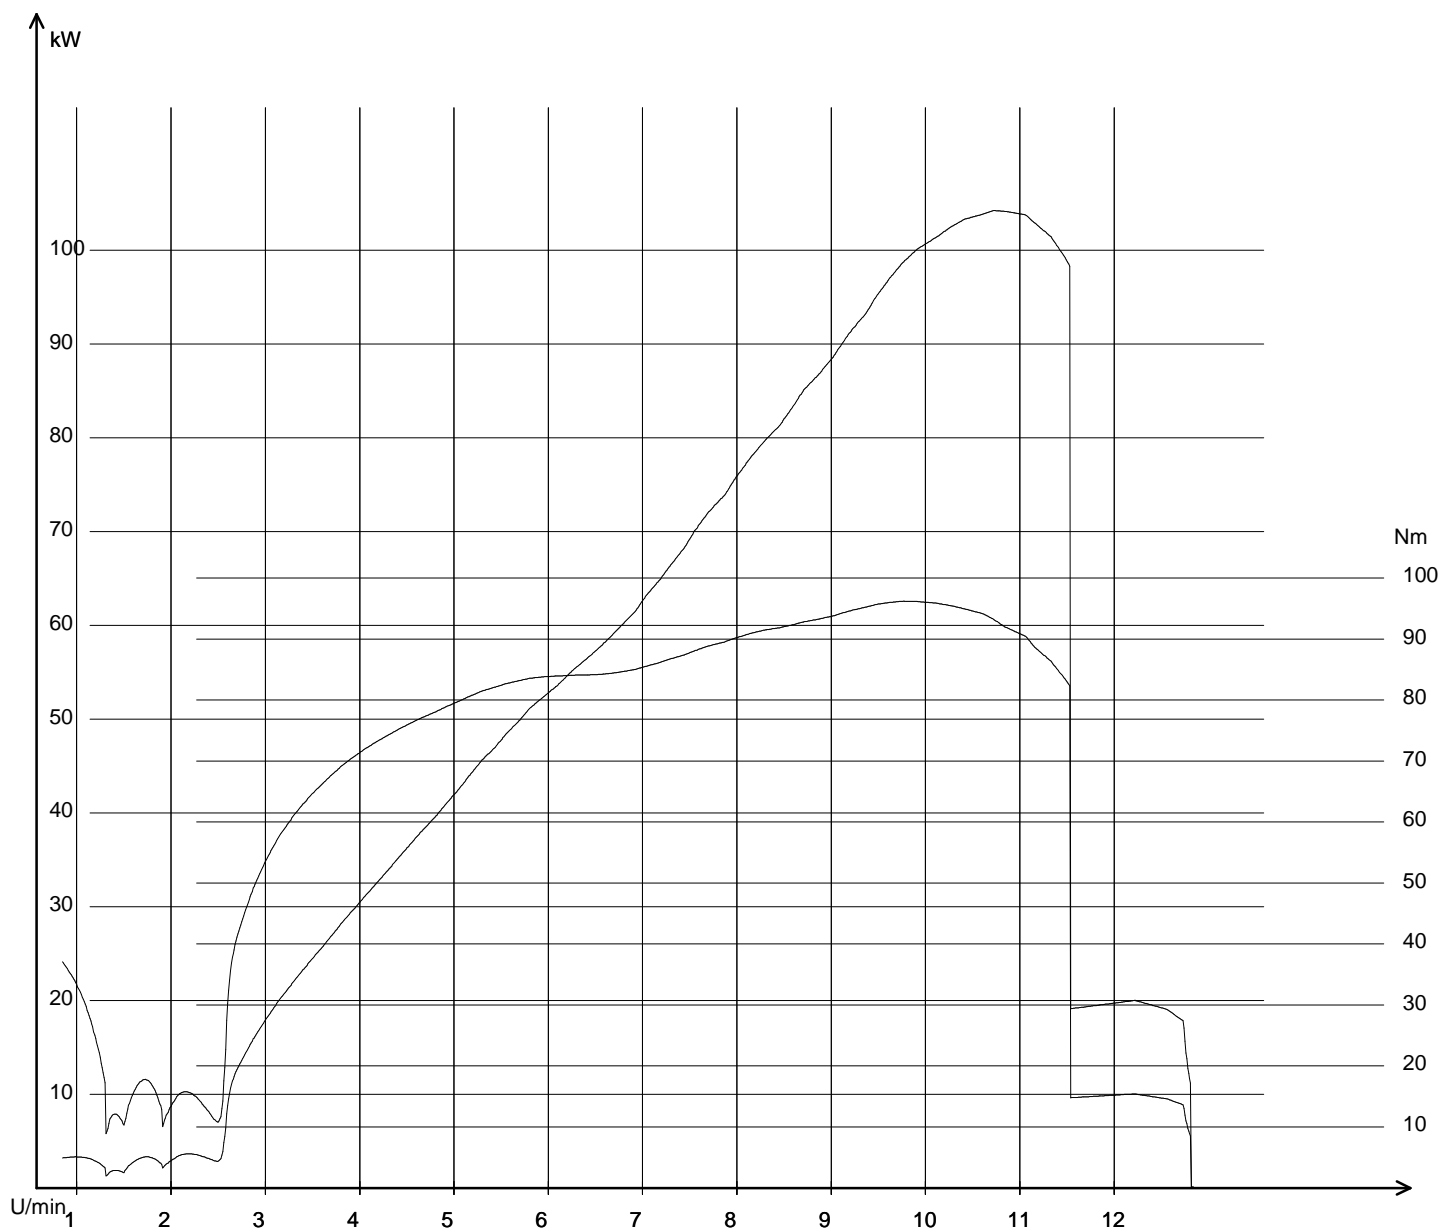

Öffnungszeiten:

Montag- Freitag

9.00 Uhr- 12.00 Uhr und 14 Uhr- 18 Uhr

Samstag

9 Uhr- 12 Uhr oder nach Vereinbarung.

17.08.2012 / 16:25:18

RSV4-Gombarek 17.08.2012 / 16:23:37 / 268,2 km/h

Pmax: 104,178 kW - 10717 U/min max Nm: 96,1 - 9757 U/min - km

Info: Pmax Kupplung nach DIN korrigiert: 118,9 kW (161,7 PS)

Energy under control

BikerOffice TRAKTAL T 2

www.Traktal.com