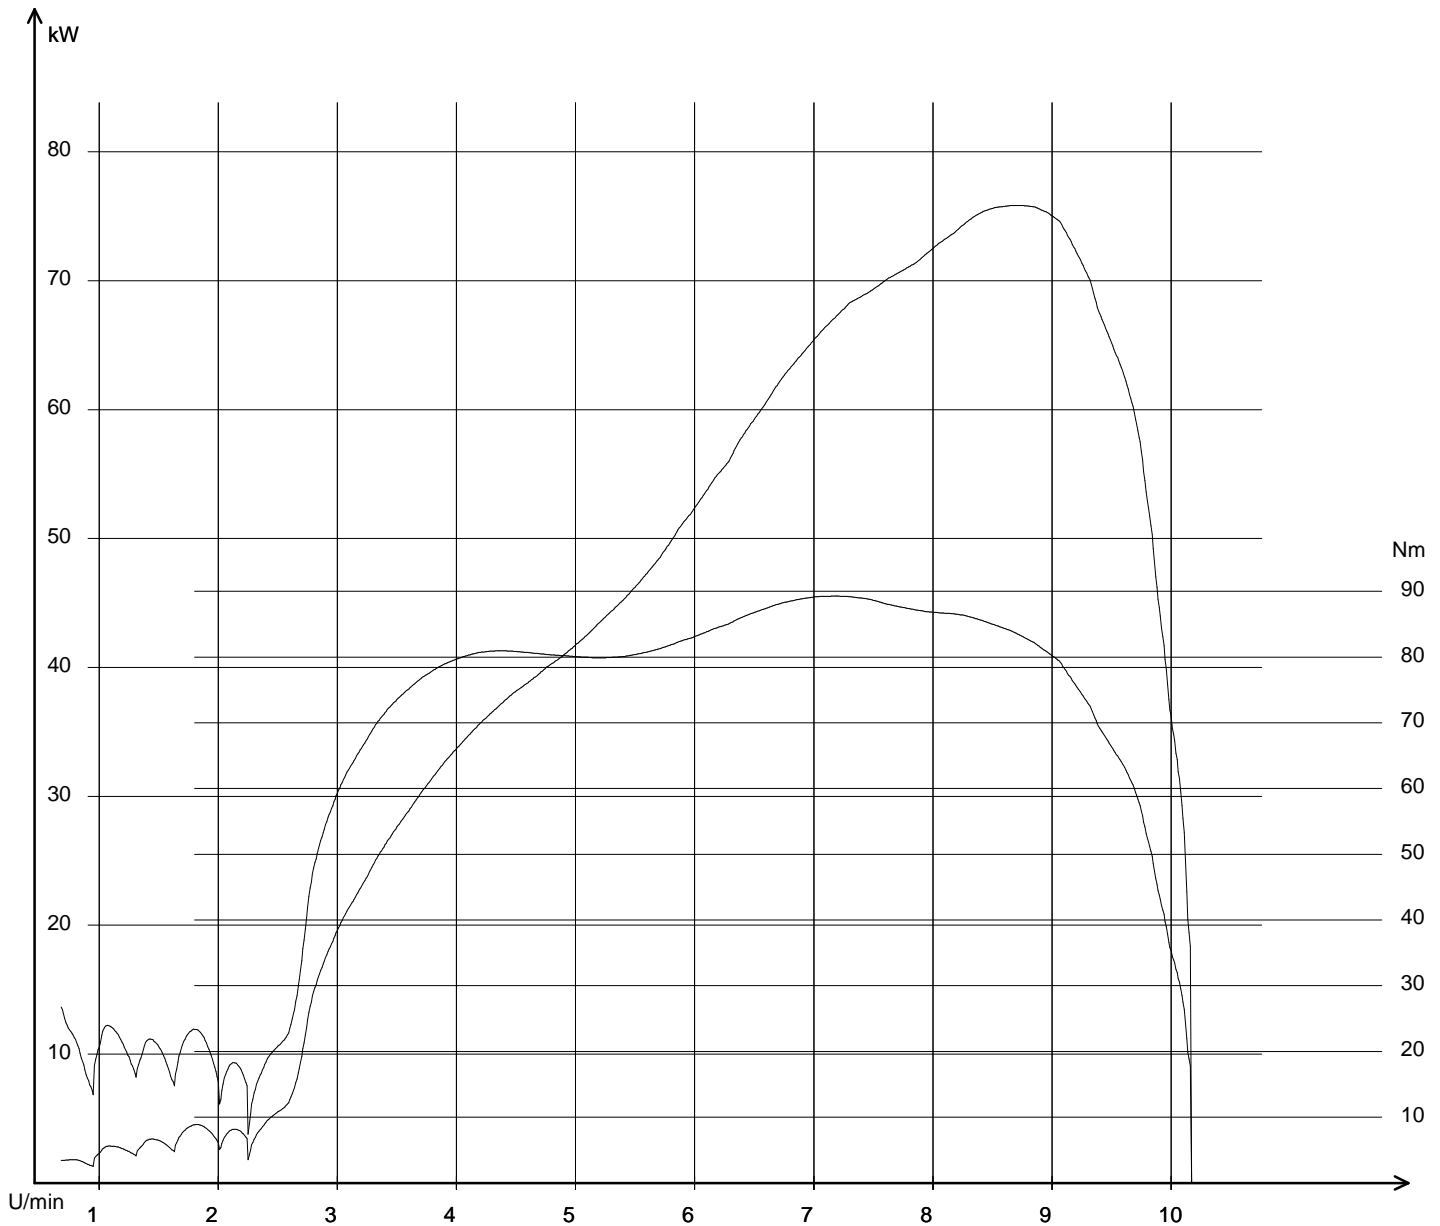

Öffnungszeiten:

Montag- Freitag

9.00 Uhr- 12.00 Uhr und 14 Uhr- 18 Uhr

Samstag

9 Uhr- 12 Uhr oder nach Vereinbarung.

17.08.2012 / 18:52:32

SV1000-Andi 17.08.2012 / 18:51:37 / 240,6 km/h

Pmax: 75,787 kW - 8744 U/min max Nm: 89,2 - 7200 U/min - km

Info: Pmax Kupplung nach DIN korrigiert: 83,85 kW (114,04 PS)

Energy under control

BikerOffice TRAKTAL T 2

www.Traktal.com