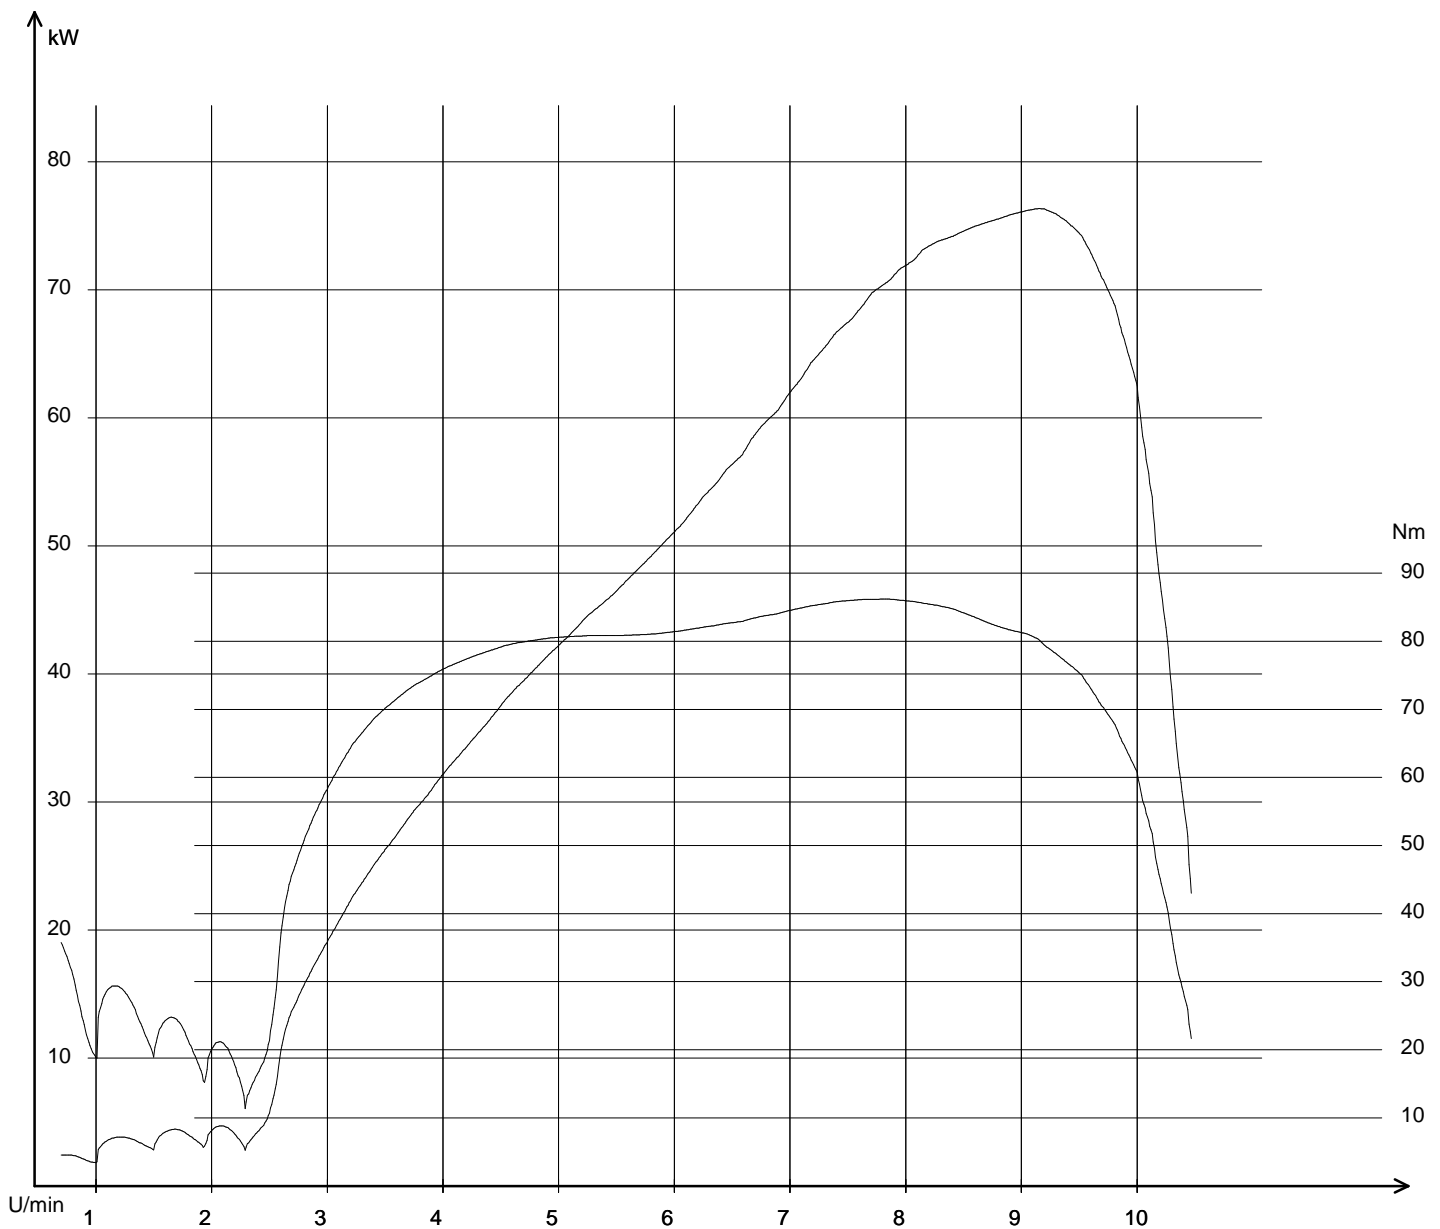

Öffnungszeiten:

Montag- Freitag

9.00 Uhr- 12.00 Uhr und 14 Uhr- 18 Uhr

Samstag

9 Uhr- 12 Uhr oder nach Vereinbarung.

18.08.2012 / 17:17:07

SV1000-Christian 18.08.2012 / 17:16:07 / 242,3 km/h
Pmax: 76,284 kW - 9139 U/min max Nm: 86,1 - 7858 U/min - km
Info: Pmax Kupplung nach DIN korrigiert: 87,63 kW (119,18 PS)