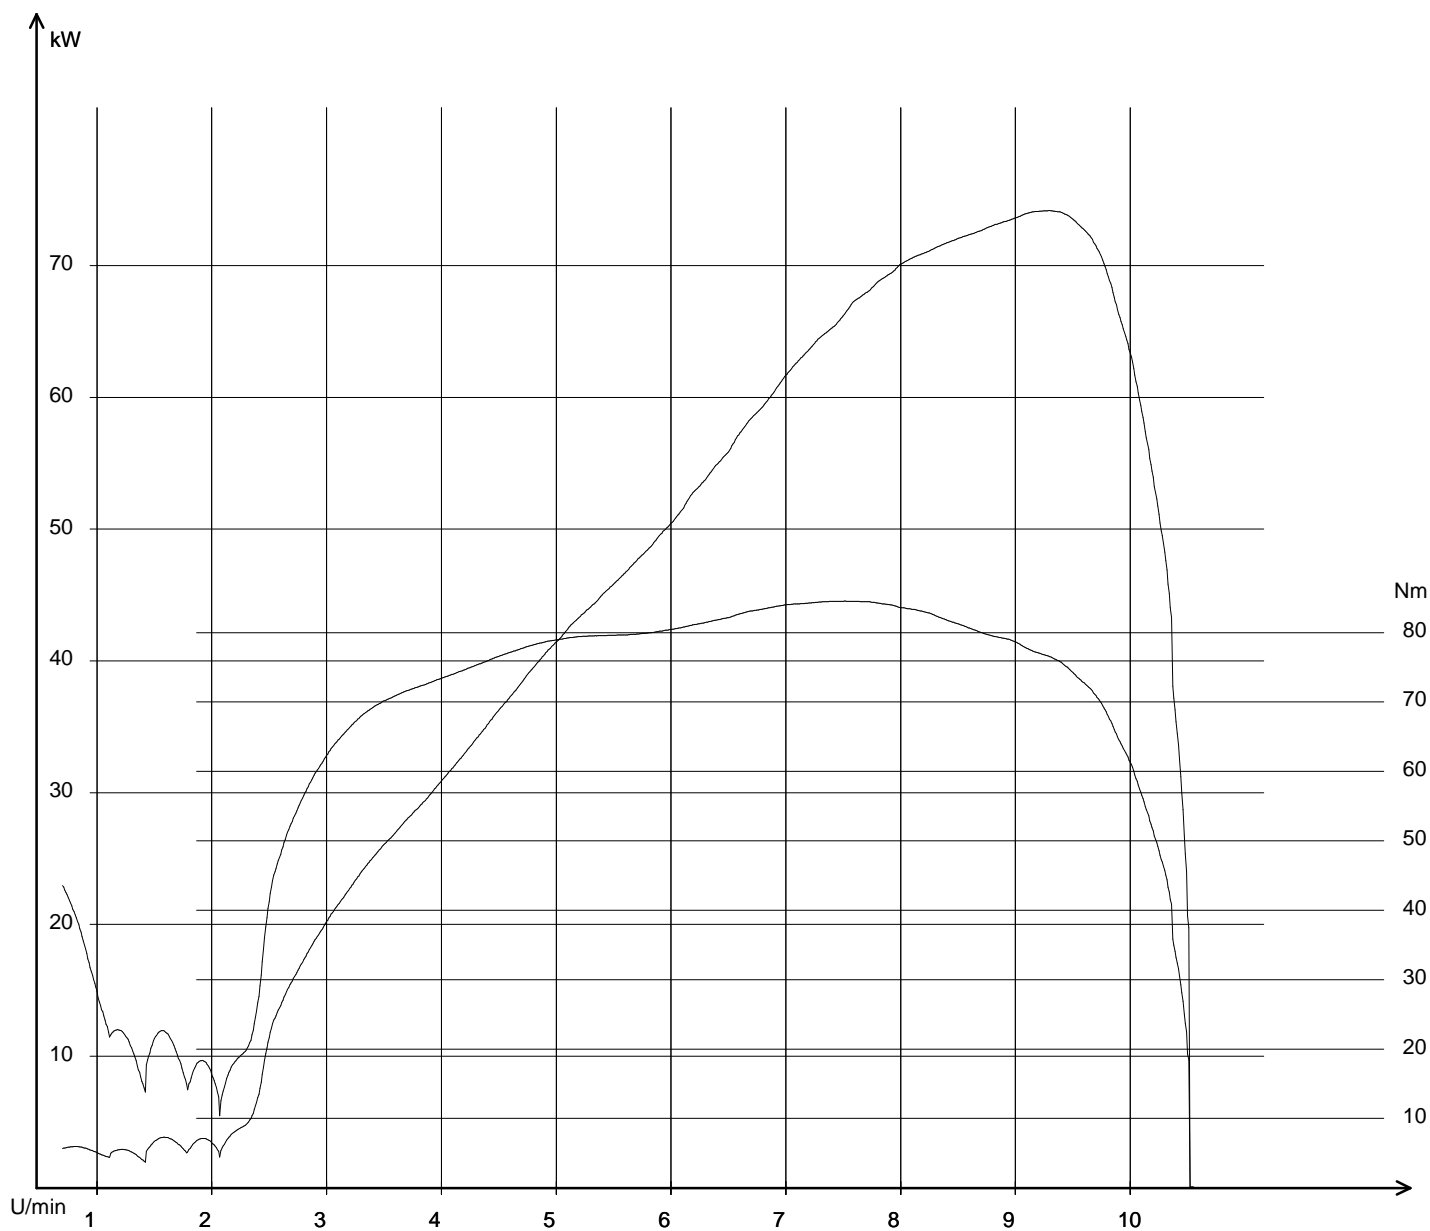

**Öffnungszeiten:**

Montag- Freitag

9.00 Uhr- 12.00 Uhr und 14 Uhr- 18 Uhr

Samstag

9 Uhr- 12 Uhr oder nach Vereinbarung.

18.08.2012 / 18:13:35

SV1000-Joshi2-1-H-3 18.08.2012 / 18:11:56 / 244,7 km/h  
Pmax: 74,134 kW - 9284 U/min max Nm: 84,4 - 7513 U/min - km  
Info: Pmax Kupplung nach DIN korrigiert: 86,38 kW (117,48 PS)