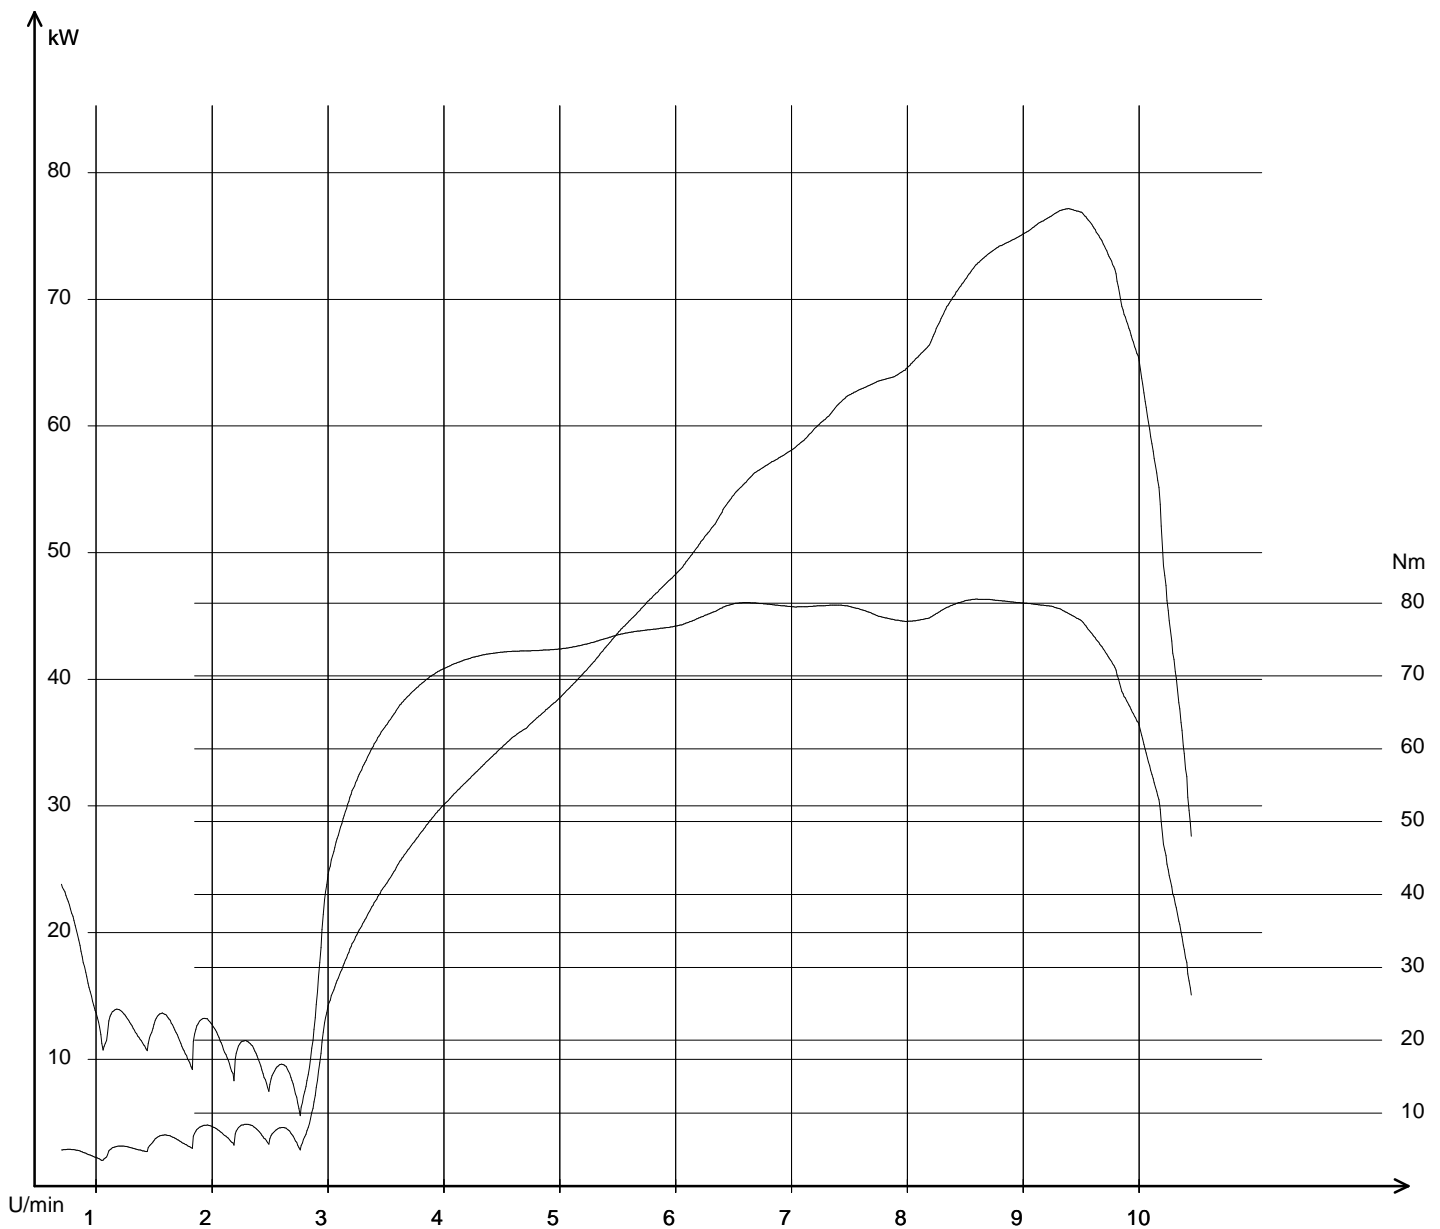

**Öffnungszeiten:**

Montag- Freitag

9.00 Uhr- 12.00 Uhr und 14 Uhr- 18 Uhr

Samstag

9 Uhr- 12 Uhr oder nach Vereinbarung.

18.08.2012 / 16:37:14

SV1000-Motos 18.08.2012 / 16:36:29 / 251,5 km/h

Pmax: 77,123 kW - 9382 U/min max Nm: 80,4 - 8583 U/min - km

Info: Pmax Kupplung nach DIN korrigiert: 86,59 kW (117,76 PS)

Energy under control

BikerOffice TRAKTAL T 2

www.Traktal.com