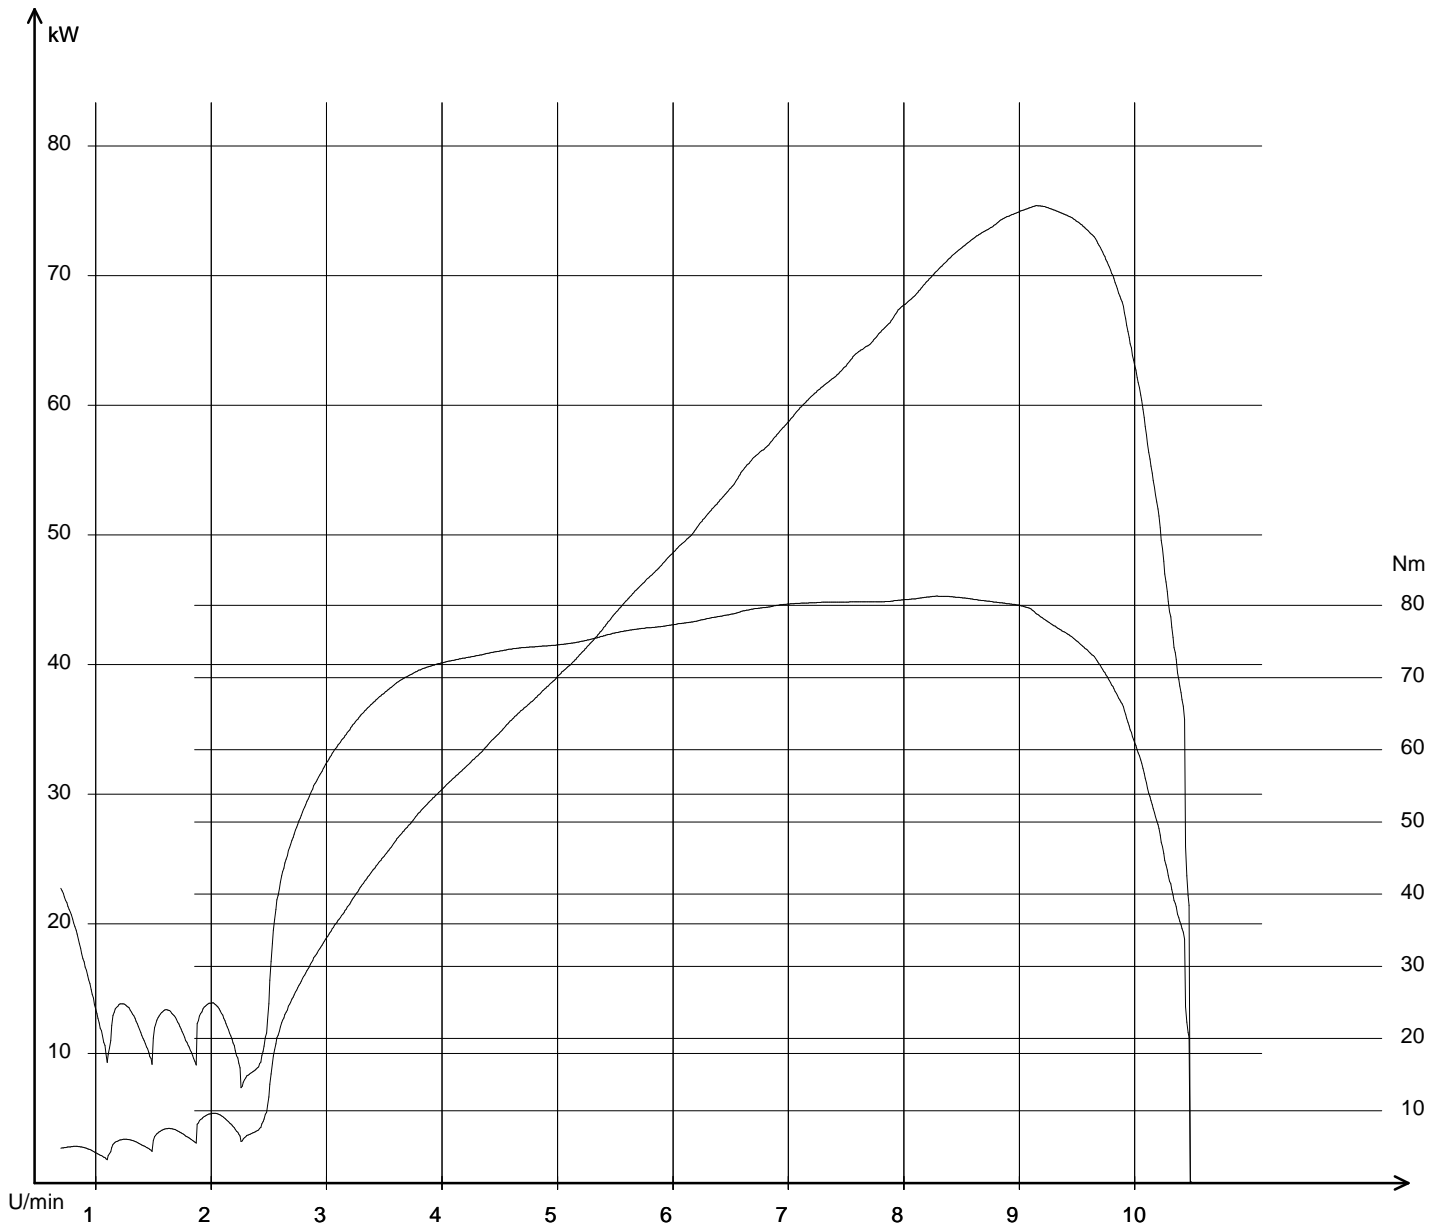

Öffnungszeiten:

Montag- Freitag

9.00 Uhr- 12.00 Uhr und 14 Uhr- 18 Uhr

Samstag

9 Uhr- 12 Uhr oder nach Vereinbarung.

18.08.2012 / 16:10:22

SV1000-RP9 18.08.2012 / 16:09:37 / 251,3 km/h

Pmax: 75,358 kW - 9138 U/min max Nm: 81,2 - 8278 U/min - km

Info: Pmax Kupplung nach DIN korrigiert: 85,64 kW (116,47 PS)

Energy under control

BikerOffice TRAKTAL T 2

www.Traktal.com