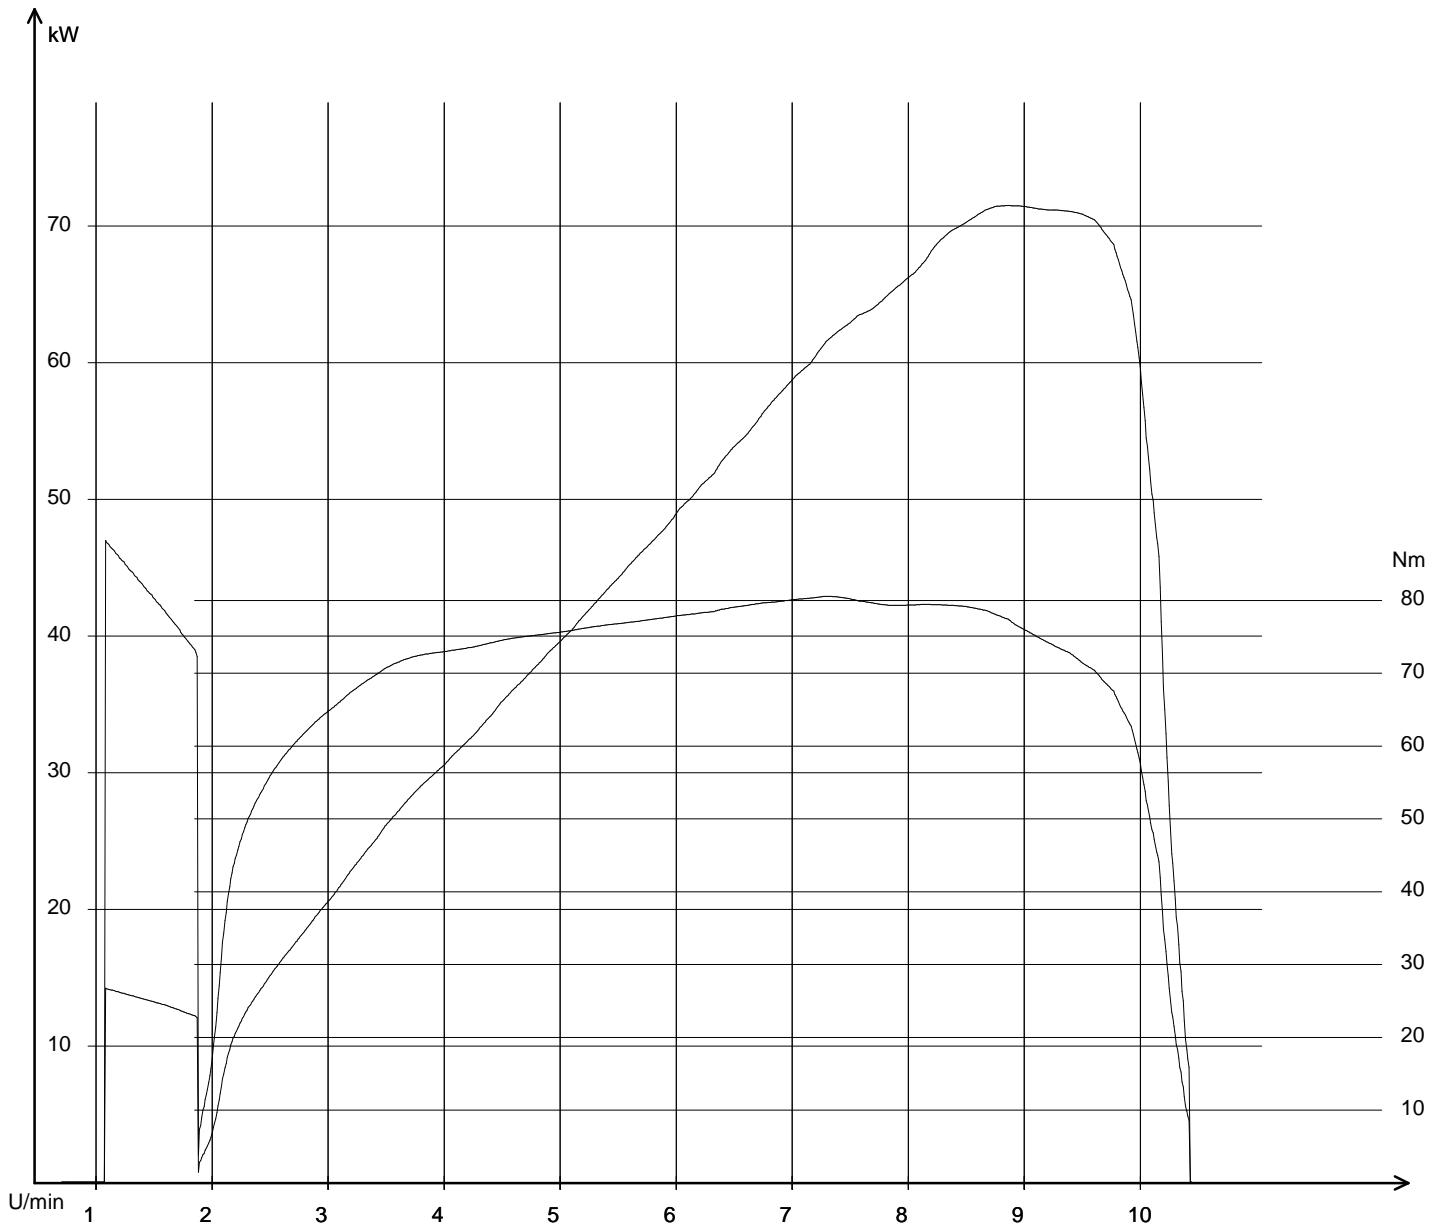

Öffnungszeiten:

Montag- Freitag

9.00 Uhr- 12.00 Uhr und 14 Uhr- 18 Uhr

Samstag

9 Uhr- 12 Uhr oder nach Vereinbarung.

18.08.2012 / 15:21:38

SV1000-svspeed 18.08.2012 / 15:20:03 / 255,6 km/h
Pmax: 71,453 kW - 8856 U/min max Nm: 80,5 - 7298 U/min - km
Info: Pmax Kupplung nach DIN korrigiert: 81,61 kW (110,99 PS)