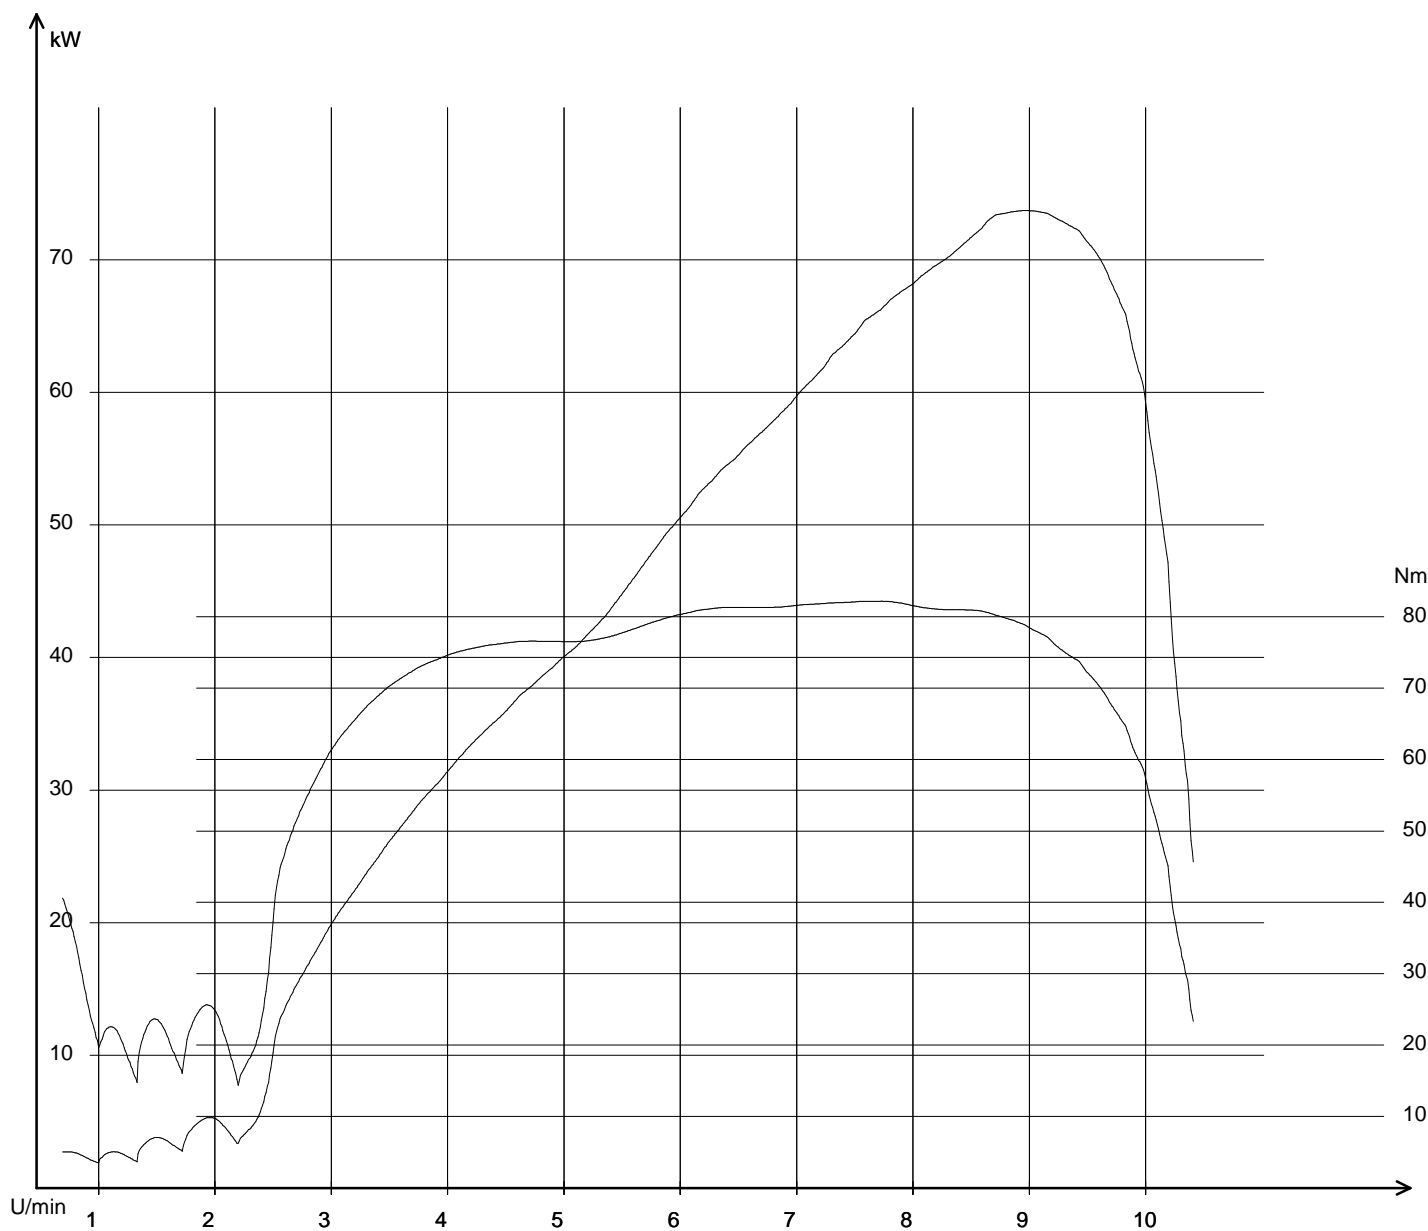

**Öffnungszeiten:**

Montag- Freitag

9.00 Uhr- 12.00 Uhr und 14 Uhr- 18 Uhr

Samstag

9 Uhr- 12 Uhr oder nach Vereinbarung.

18.08.2012 / 17:10:43

SV1000-Tobias 18.08.2012 / 17:09:38 / 252,2 km/h  
Pmax: 73,657 kW - 8949 U/min max Nm: 82,1 - 7721 U/min - km  
Info: Pmax Kupplung nach DIN korrigiert: 86,38 kW (117,48 PS)