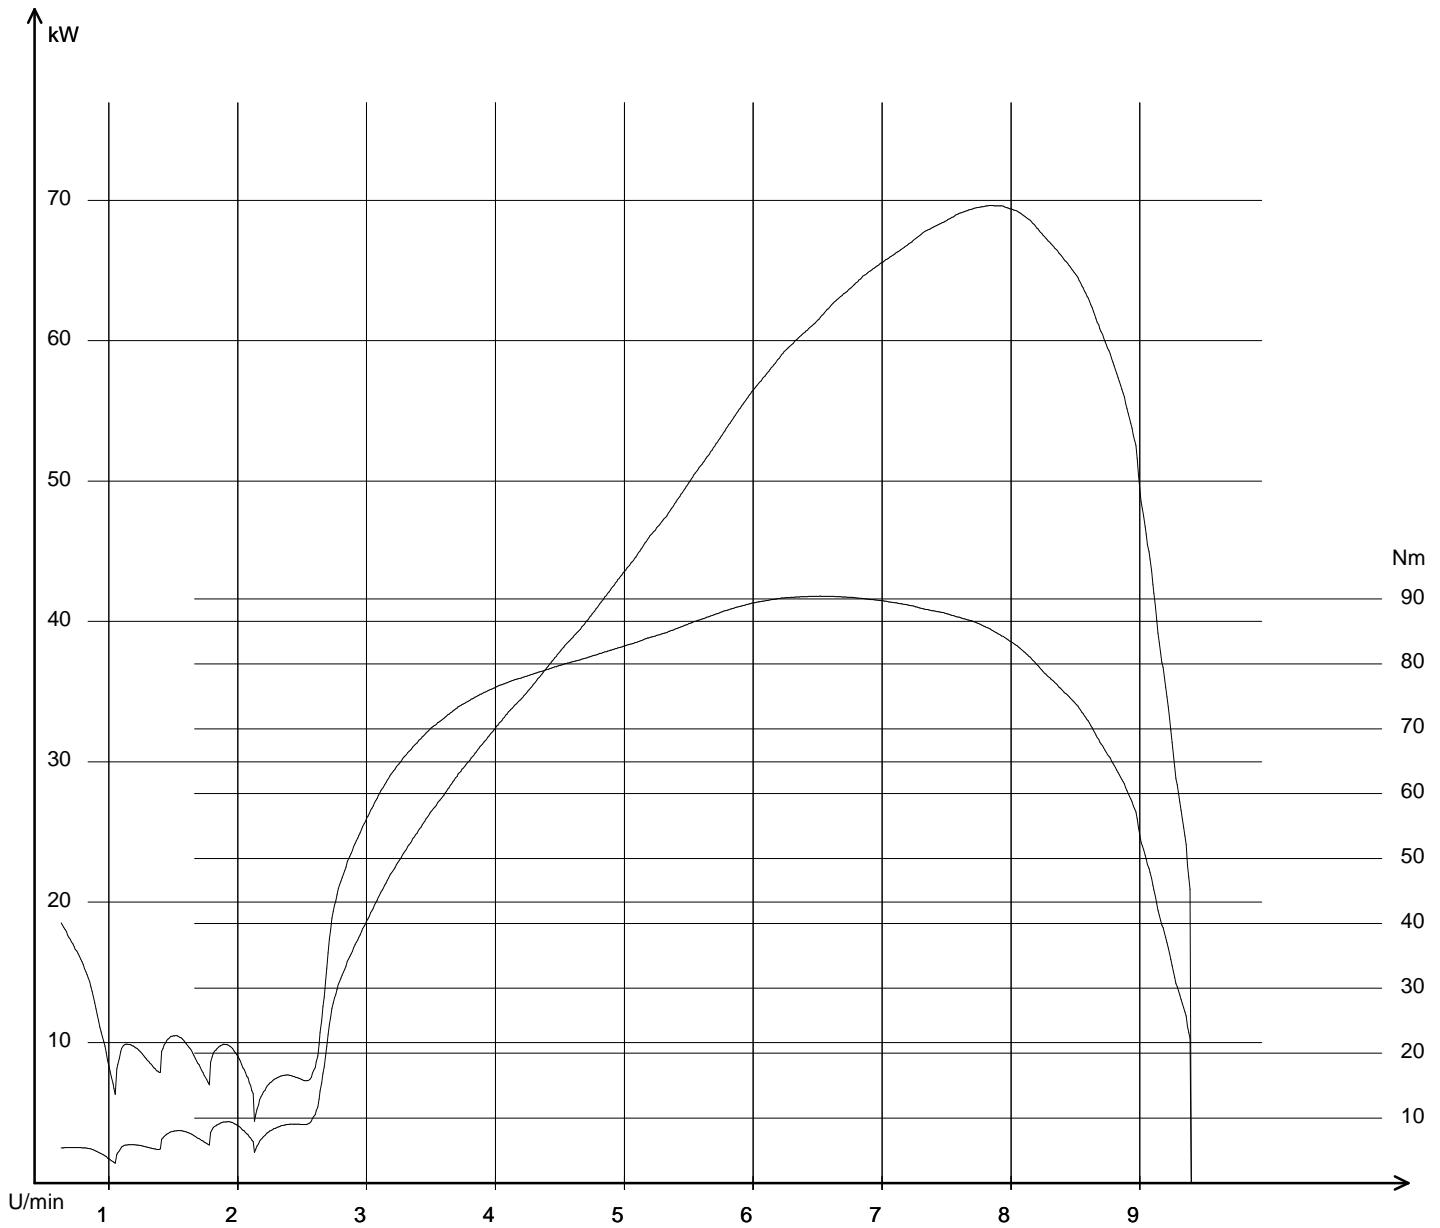

Öffnungszeiten:

Montag- Freitag

9.00 Uhr- 12.00 Uhr und 14 Uhr- 18 Uhr

Samstag

9 Uhr- 12 Uhr oder nach Vereinbarung.

17.08.2012 / 17:33:33

SV1000-Wicht 17.08.2012 / 17:32:16 / 215,6 km/h

Pmax: 69,588 kW - 7821 U/min max Nm: 90,3 - 6510 U/min - km

Info: Pmax Kupplung nach DIN korrigiert: 78,52 kW (106,79 PS)

Energy under control

BikerOffice TRAKTAL T 2

www.Traktal.com