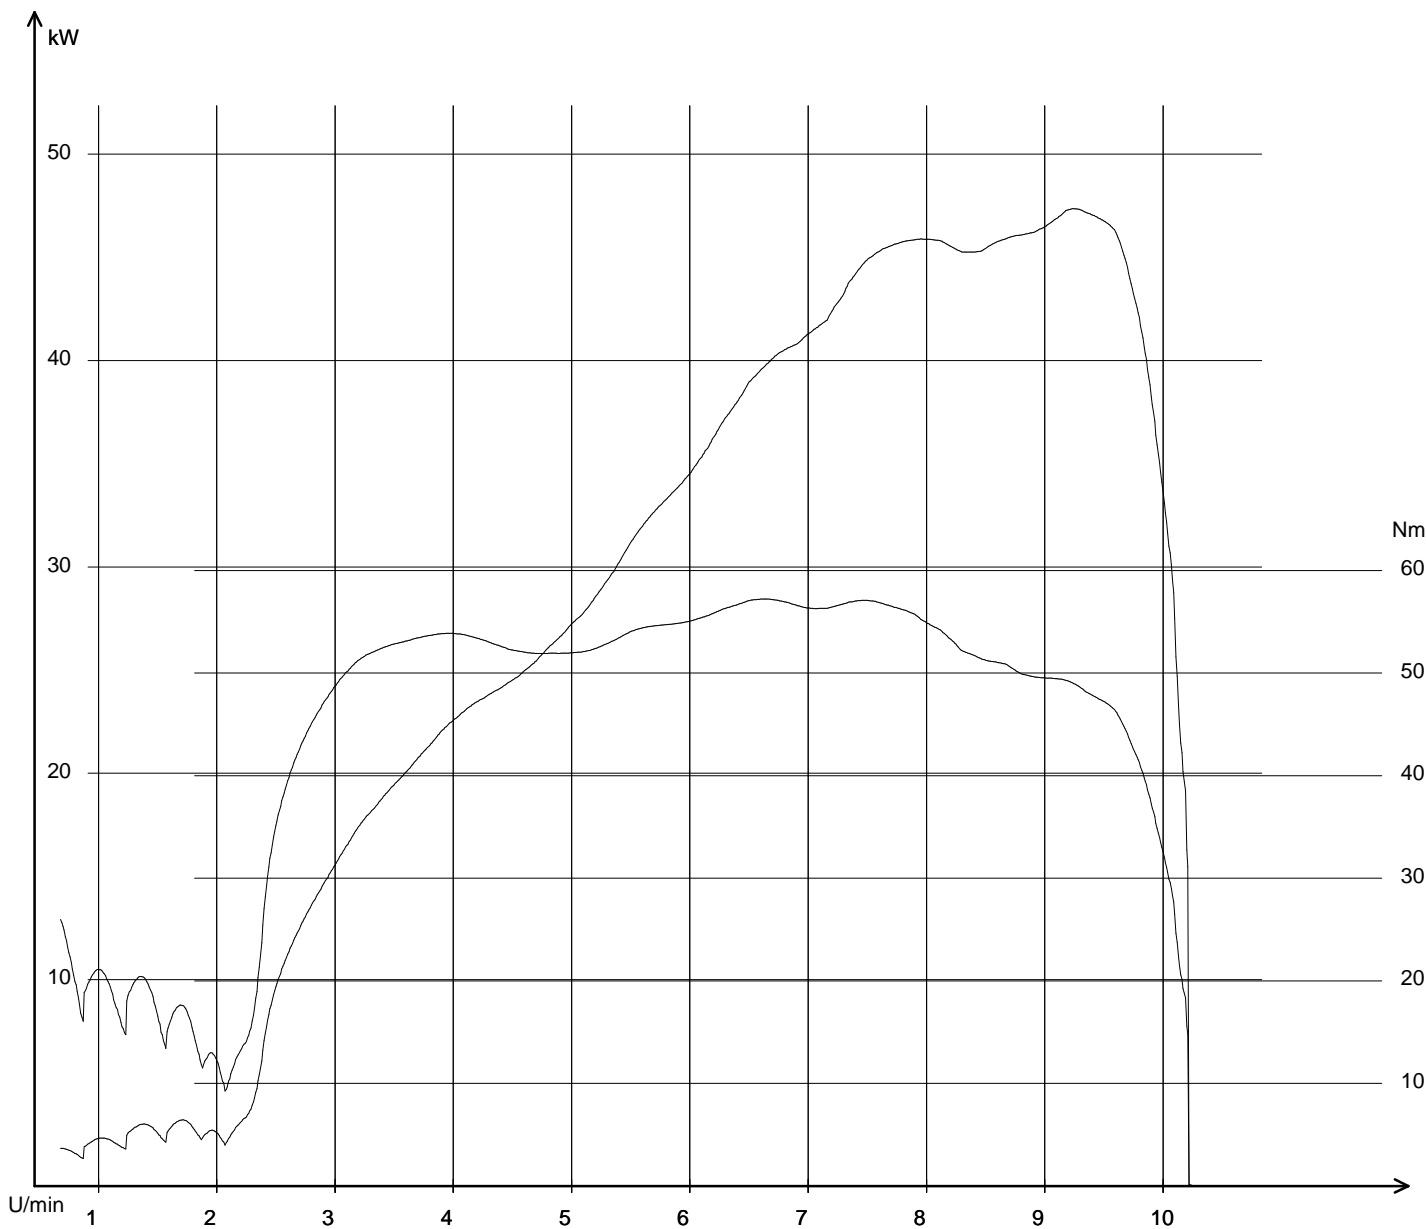

**Öffnungszeiten:**

Montag- Freitag

9.00 Uhr- 12.00 Uhr und 14 Uhr- 18 Uhr

Samstag

9 Uhr- 12 Uhr oder nach Vereinbarung.

18.08.2012 / 14:23:34

SV650-Dragonrider 18.08.2012 / 14:22:44 / 227,2 km/h  
Pmax: 47,338 kW - 9228 U/min max Nm: 57,2 - 6590 U/min - km  
Info: Pmax Kupplung nach DIN korrigiert: 53,92 kW (73,33 PS)