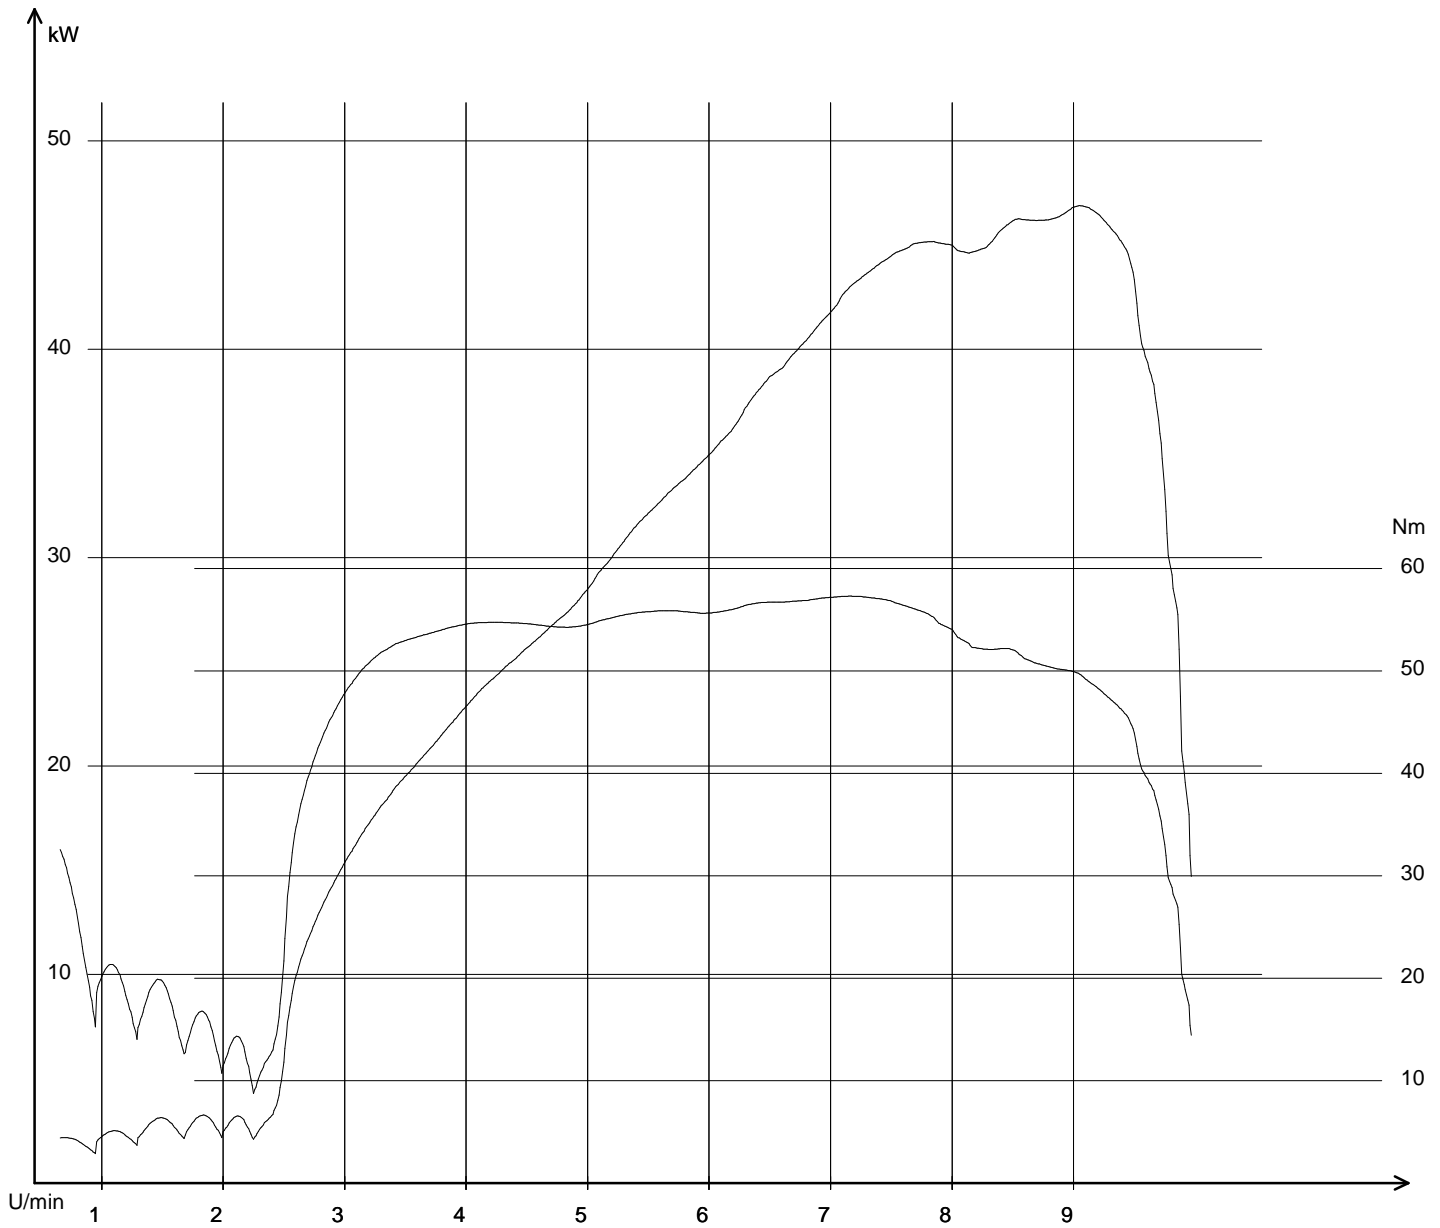

**Öffnungszeiten:**

Montag- Freitag

9.00 Uhr- 12.00 Uhr und 14 Uhr- 18 Uhr

Samstag

9 Uhr- 12 Uhr oder nach Vereinbarung.

17.08.2012 / 17:51:08

SV650-Fighterbaby 17.08.2012 / 17:48:32 / 212,1 km/h  
Pmax: 46,87 kW - 9041 U/min max Nm: 57,2 - 7158 U/min - km  
Info: Pmax Kupplung nach DIN korrigiert: 54,53 kW (74,16 PS)