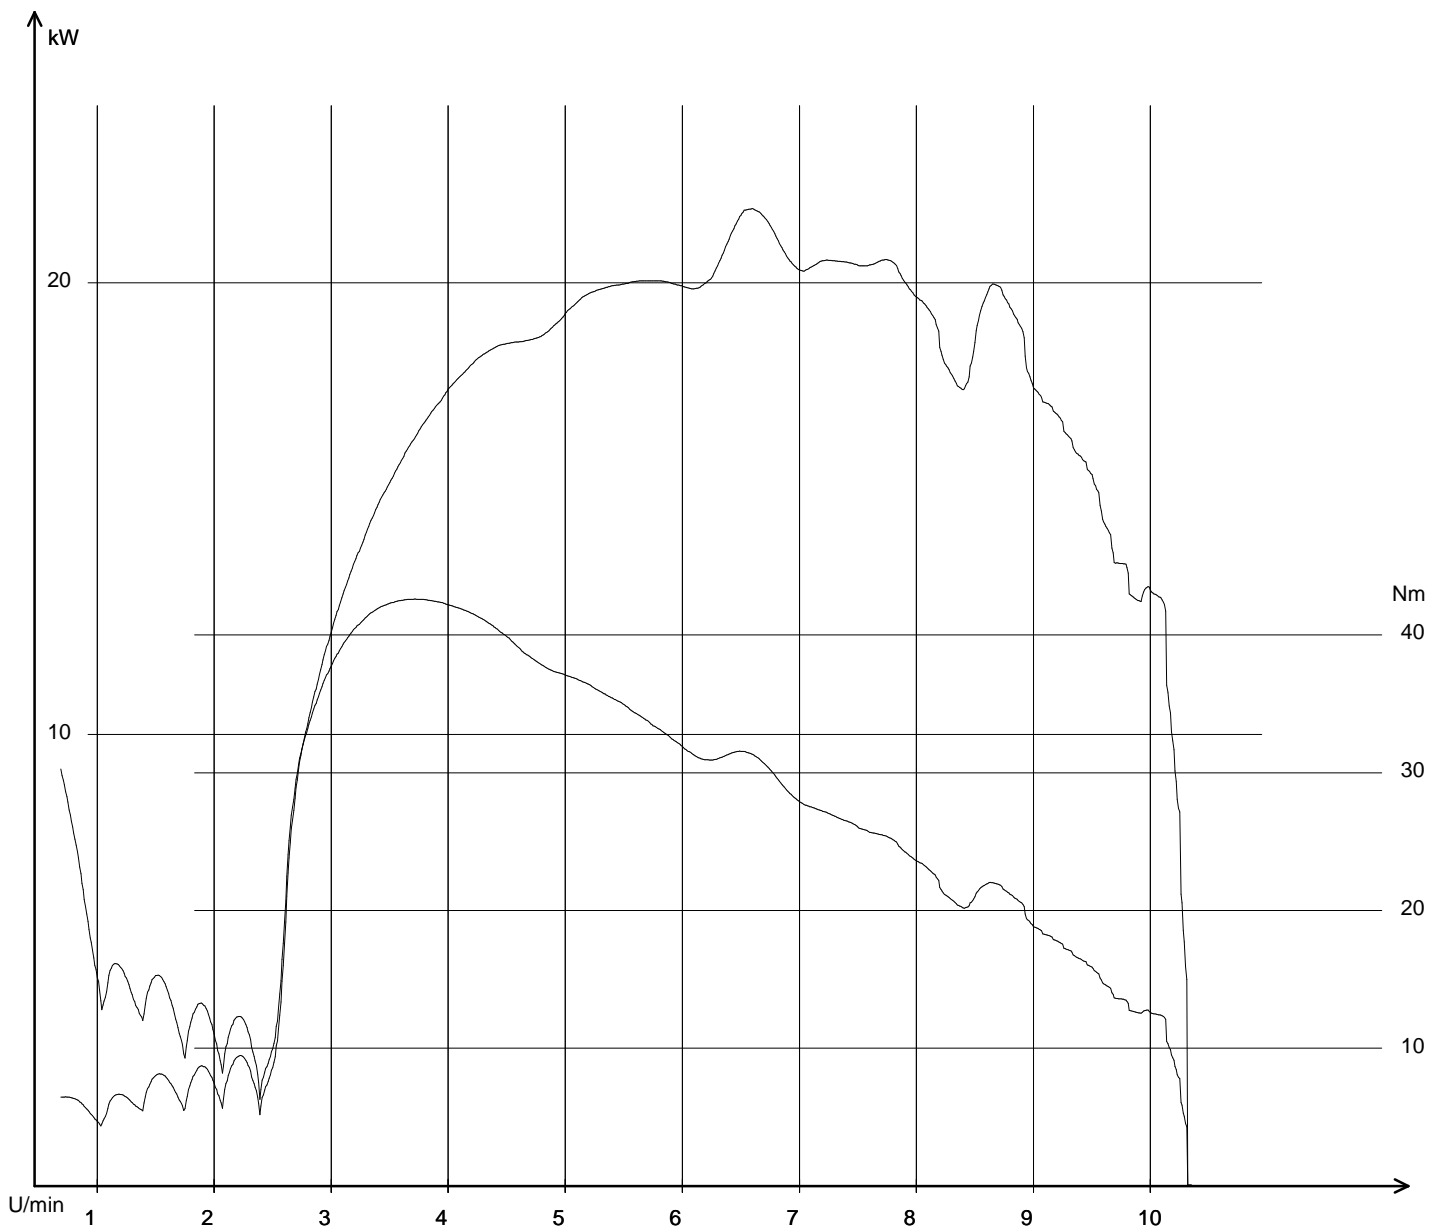

Öffnungszeiten:

Montag- Freitag

9.00 Uhr- 12.00 Uhr und 14 Uhr- 18 Uhr

Samstag

9 Uhr- 12 Uhr oder nach Vereinbarung.

17.08.2012 / 19:30:05

SV650-Fire650 17.08.2012 / 19:29:07 / 169,5 km/h

Pmax: 21,629 kW - 6594 U/min max Nm: 42,6 - 3716 U/min - km

Info: Pmax Kupplung nach DIN korrigiert: 26,45 kW (35,97 PS)

Energy under control

BikerOffice TRAKTAL T 2

www.Traktal.com