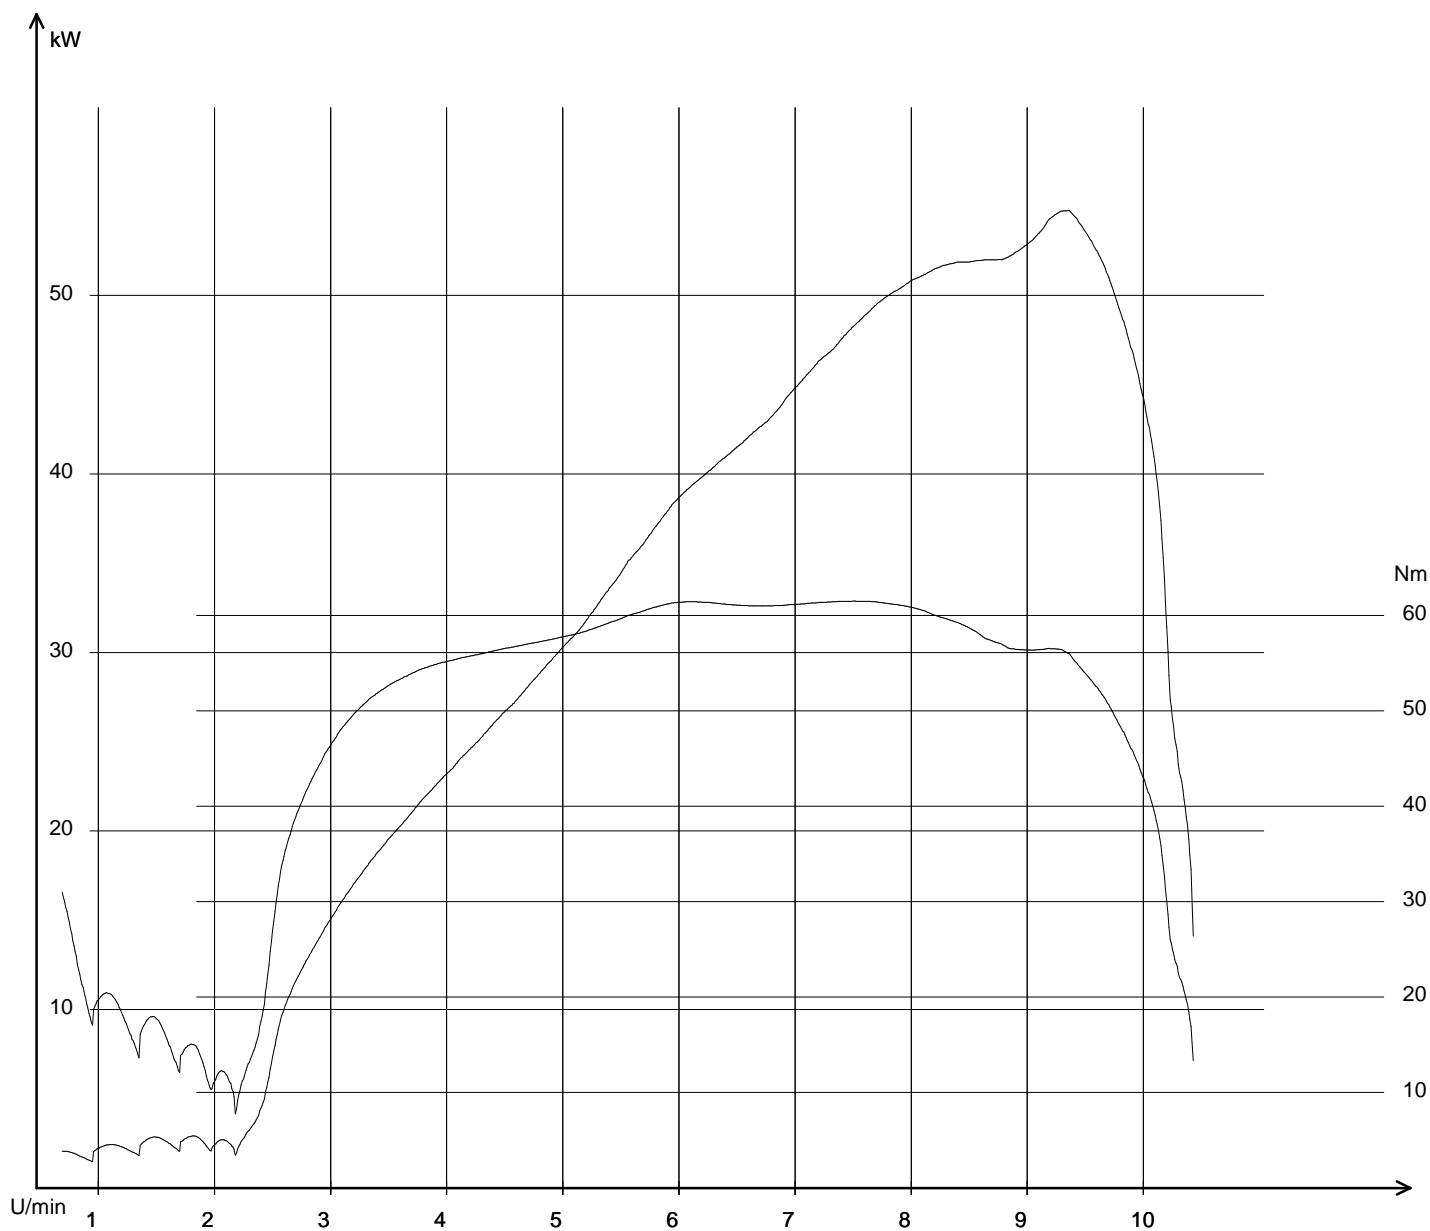

Öffnungszeiten:

Montag- Freitag

9.00 Uhr- 12.00 Uhr und 14 Uhr- 18 Uhr

Samstag

9 Uhr- 12 Uhr oder nach Vereinbarung.

17.08.2012 / 17:19:02

SV650-Ivo 17.08.2012 / 17:17:10 / 215,7 km/h

Pmax: 54,723 kW - 9355 U/min max Nm: 61,4 - 7506 U/min - km

Info: Pmax Kupplung nach DIN korrigiert: 61,91 kW (84,2 PS)

Energy under control

BikerOffice TRAKTAL T 2

www.Traktal.com