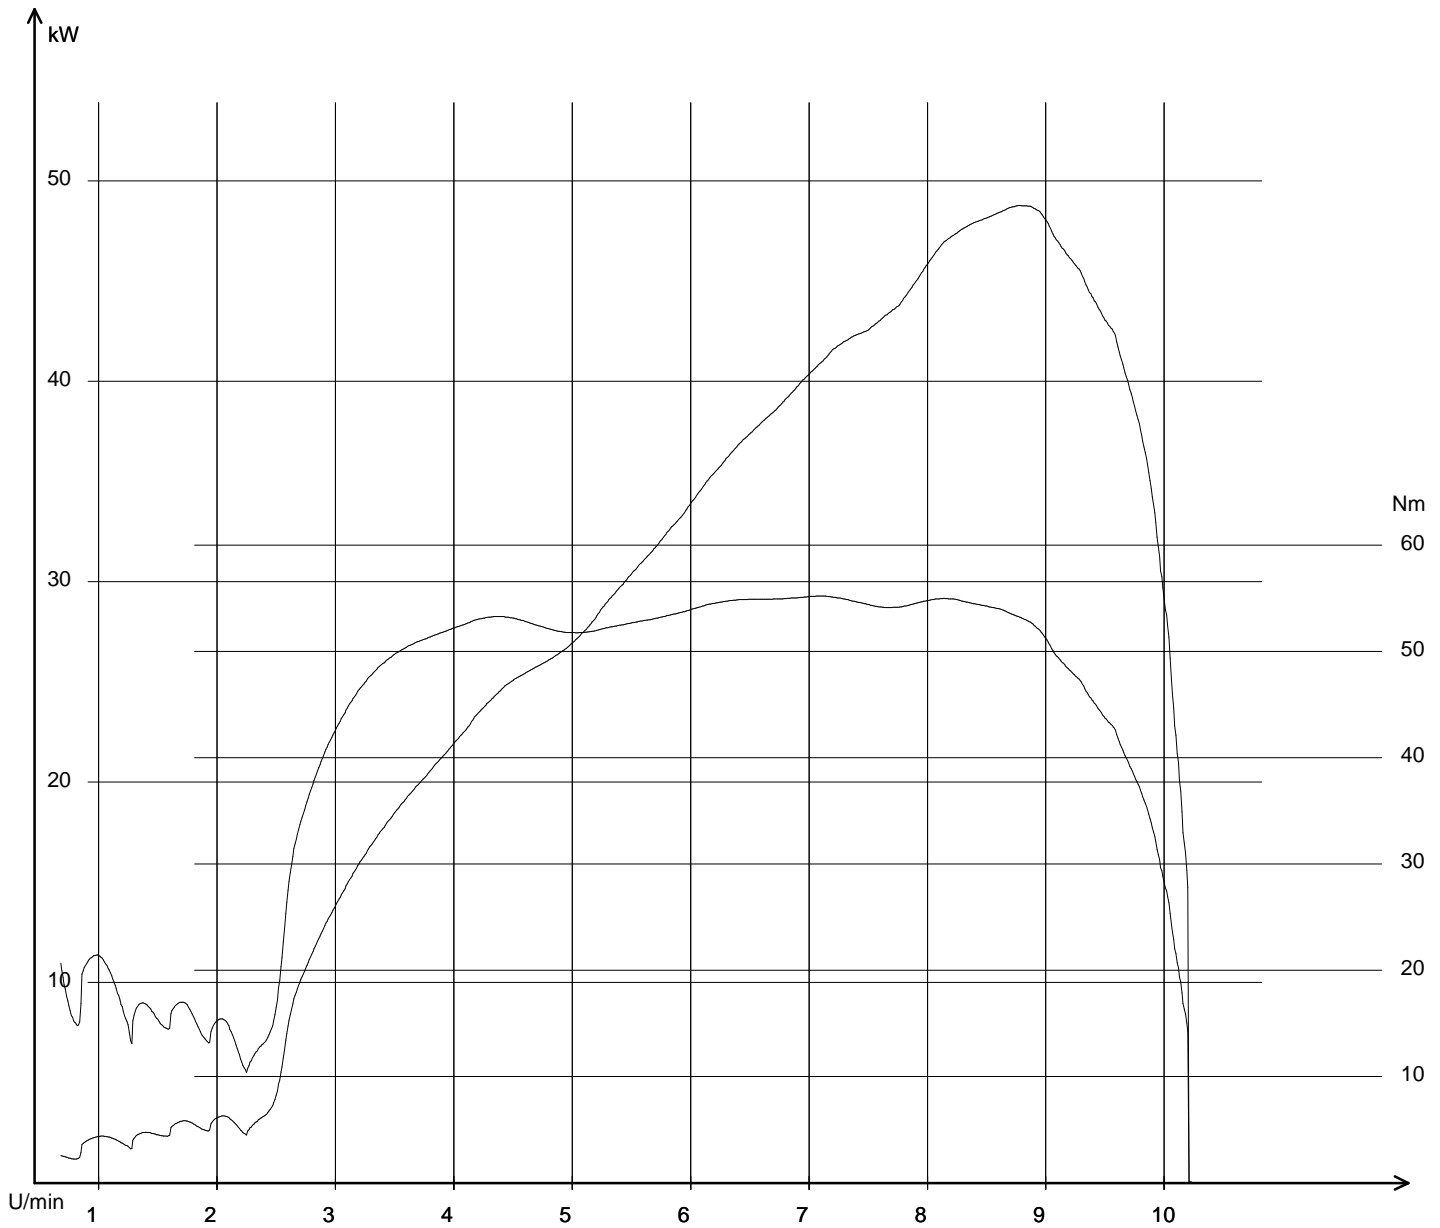

Öffnungszeiten:

Montag- Freitag

9.00 Uhr- 12.00 Uhr und 14 Uhr- 18 Uhr

Samstag

9 Uhr- 12 Uhr oder nach Vereinbarung.

17.08.2012 / 18:38:11

SV650-Markus 17.08.2012 / 18:35:19 / 214 km/h

Pmax: 48,732 kW - 8763 U/min max Nm: 55,1 - 7048 U/min - km

Info: Pmax Kupplung nach DIN korrigiert: 55,15 kW (75 PS)

Energy under control

BikerOffice TRAKTAL T 2

www.Traktal.com