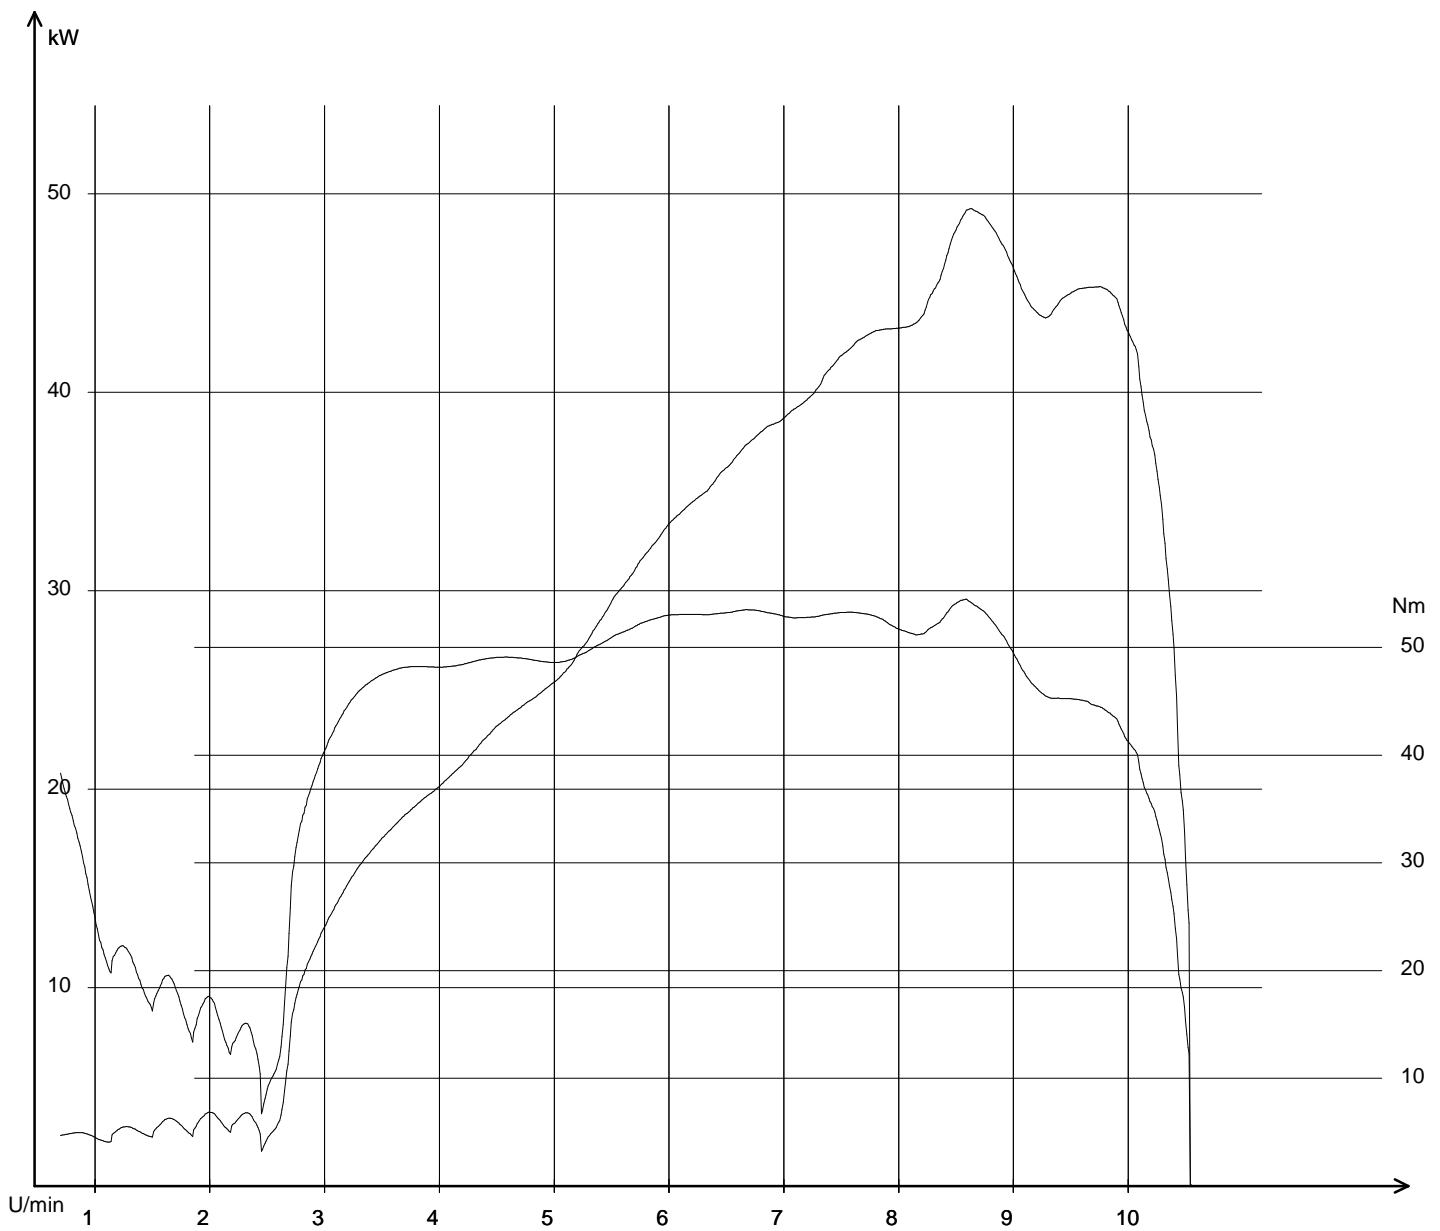

Öffnungszeiten:

Montag- Freitag

9.00 Uhr- 12.00 Uhr und 14 Uhr- 18 Uhr

Samstag

9 Uhr- 12 Uhr oder nach Vereinbarung.

17.08.2012 / 19:24:30

SV650-Miguel 17.08.2012 / 19:23:16 / 150,1 km/h
Pmax: 49,23 kW - 8627 U/min max Nm: 54,4 - 8584 U/min - km
Info: Pmax Kupplung nach DIN korrigiert: 57,09 kW (77,64 PS)