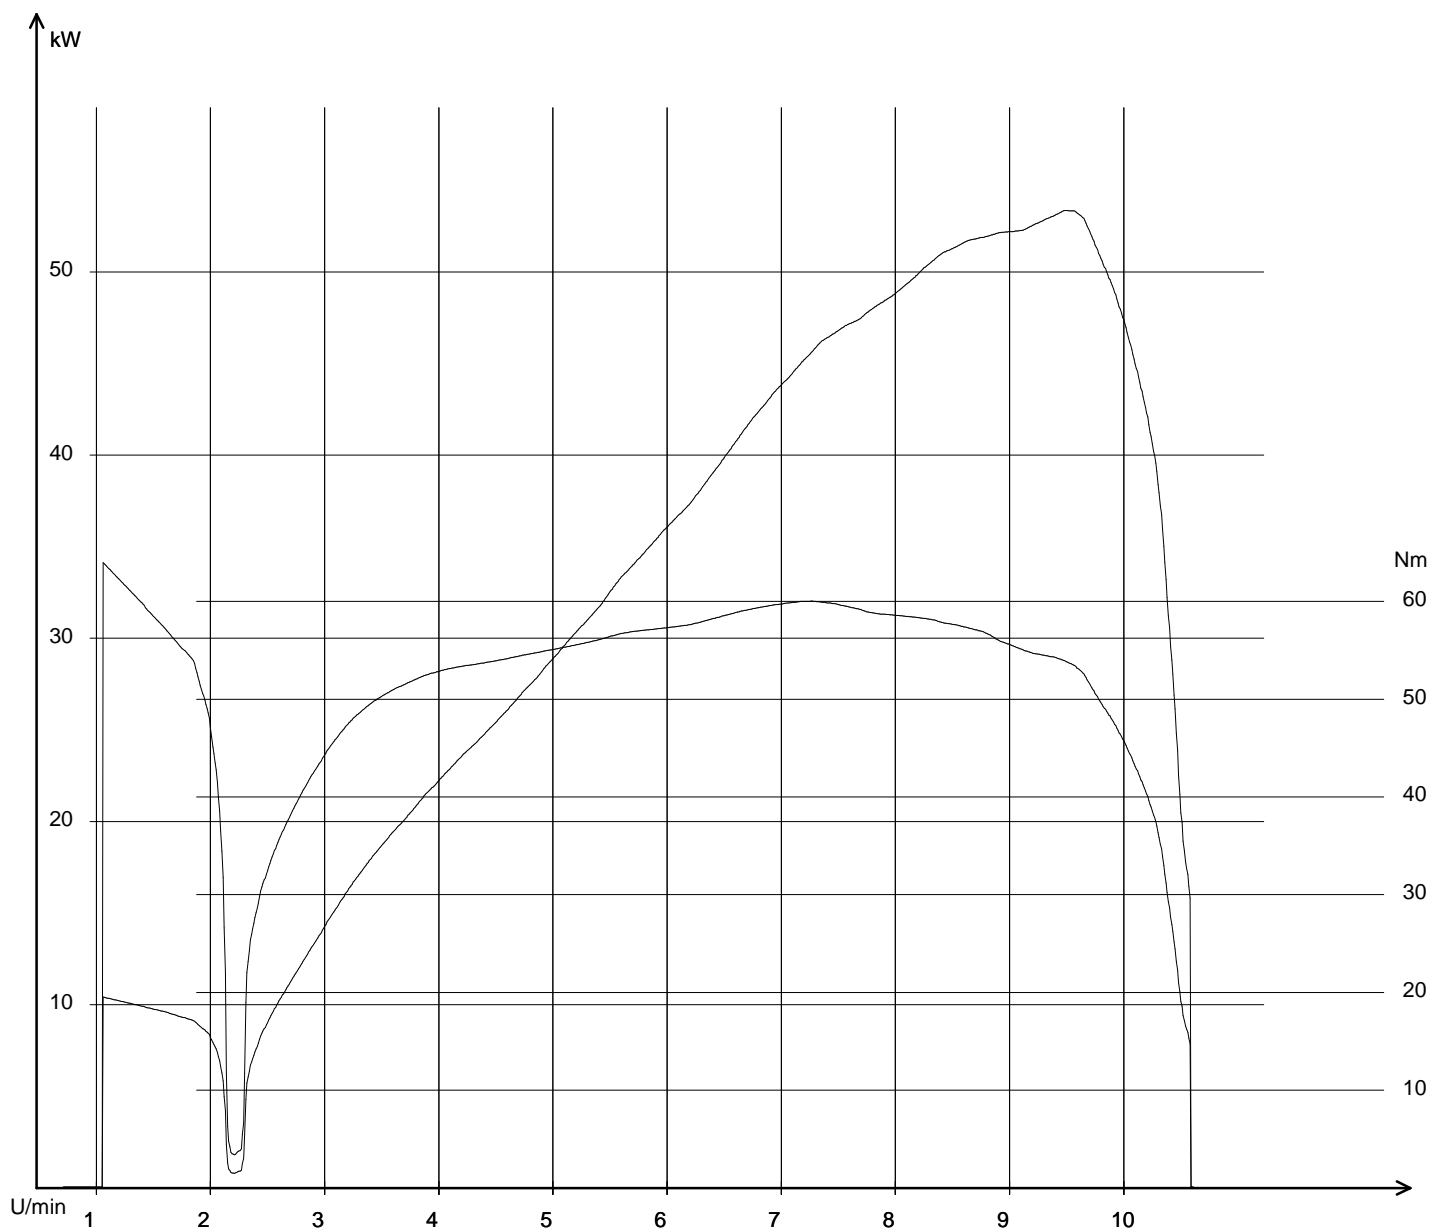

Öffnungszeiten:

Montag- Freitag

9.00 Uhr- 12.00 Uhr und 14 Uhr- 18 Uhr

Samstag

9 Uhr- 12 Uhr oder nach Vereinbarung.

18.08.2012 / 15:47:05

SV650-Monkey 18.08.2012 / 15:45:34 / 213,7 km/h

Pmax: 53,321 kW - 9468 U/min max Nm: 60 - 7263 U/min - km

Info: Pmax Kupplung nach DIN korrigiert: 60,2 kW (81,87 PS)

Energy under control

BikerOffice TRAKTAL T 2

www.Traktal.com